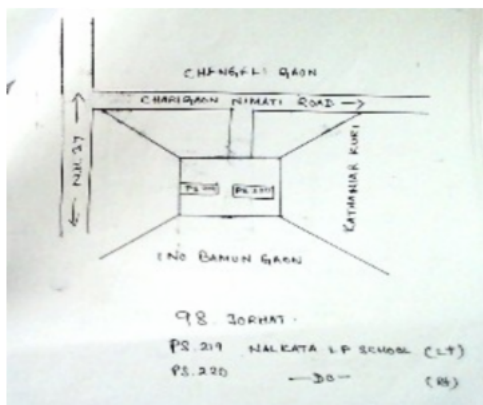

Nazri Naksha