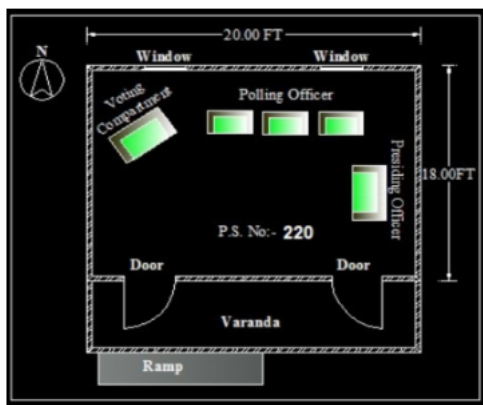

নিৰ্বাচক পঞ্জীয়ন বিষয়াৰ স্বাক্ষৰ

Nazri Naksha

Google Map View

Polling Station Building Front View

ভোটাভাণ্ডা কেন্দ্ৰৰ সন্মুখৰ দৃশ্য

Cad View

Key MAP View

1 নাম : মিনাক্ষী বৰুৱা স্বামীৰ নাম : দেৱজ্যোতি বৰুৱা ঘৰ নং : 129খ বয়স : 45 লিঙ্গ : মহিলা	TJI0068338 ফটো উপলব্ধ	2 নাম : জ্যোতিষ প্ৰসাদ বৰুৱা পিতাৰ নাম : শশীধৰ বৰুৱা ঘৰ নং : 129খ বয়স : 83 লিঙ্গ : পুৰুষ	DCZ1740563 ফটো উপলব্ধ	3 নাম : নীলিমা বৰুৱা স্বামীৰ নাম : জ্যোতিষ প্ৰসাদ বৰুৱা ঘৰ নং : 129খ বয়স : 69 লিঙ্গ : মহিলা	DCZ1740574 ফটো উপলব্ধ
4 নাম : দেৱজ্যোতি বৰুৱা পিতাৰ নাম : জ্যোতিষ প্ৰসাদ বৰুৱা ঘৰ নং : 129খ বয়স : 46 লিঙ্গ : পুৰুষ	DCZ1740585 ফটো উপলব্ধ	5 নাম : মুক্তাজ্যোতি বৰুৱা পিতাৰ নাম : জ্যোতিষ প্ৰসাদ বৰুৱা ঘৰ নং : 129খ বয়স : 42 লিঙ্গ : পুৰুষ	DCZ1740596 ফটো উপলব্ধ	6 নাম : মানসী বৰুৱা পিতাৰ নাম : জ্যোতিষ প্ৰসাদ বৰুৱা ঘৰ নং : 129খ বয়স : 38 লিঙ্গ : মহিলা	DCZ1919740 ফটো উপলব্ধ
7 নাম : শুভ হাজৰিকা স্বামীৰ নাম : নীল হাজৰিকা ঘৰ নং : 130 বয়স : 70 লিঙ্গ : মহিলা	DCZ1740610 ফটো উপলব্ধ	E 8 নাম : ৰেন হাজৰিকা স্বামীৰ নাম : ইন্দ্ৰেশ্বৰ হাজৰিকা ঘৰ নং : 131 বয়স : 76 লিঙ্গ : মহিলা	DCZ1740621 ফটো উপলব্ধ	9 নাম : বিপুল হাজৰিকা পিতাৰ নাম : ইন্দ্ৰেশ্বৰ হাজৰিকা ঘৰ নং : 131 বয়স : 48 লিঙ্গ : পুৰুষ	DCZ1740632 ফটো উপলব্ধ
10 নাম : ৰূপা মণি হাজৰিকা স্বামীৰ নাম : বিপুল হাজৰিকা ঘৰ নং : 131 বয়স : 40 লিঙ্গ : মহিলা	DCZ1740643 ফটো উপলব্ধ	11 নাম : ৰিতুপন হাজৰিকা পিতাৰ নাম : বিপুল হাজৰিকা ঘৰ নং : 131 বয়স : 21 লিঙ্গ : পুৰুষ	TJI0061853 ফটো উপলব্ধ	12 নাম : বুধিন কলিতা পিতাৰ নাম : সেশ্বৰ কলিতা ঘৰ নং : 133 বয়স : 50 লিঙ্গ : পুৰুষ	DCZ1740698 ফটো উপলব্ধ
13 নাম : মামনি কলিতা স্বামীৰ নাম : বুধিন কলিতা ঘৰ নং : 133 বয়স : 47 লিঙ্গ : মহিলা	DCZ1740701 ফটো উপলব্ধ	14 নাম : দেৱজিত কলিতা পিতাৰ নাম : বুধিন কলিতা ঘৰ নং : 133 বয়স : 29 লিঙ্গ : পুৰুষ	DCZ1919751 ফটো উপলব্ধ	15 নাম : পৰি কলিতা স্বামীৰ নাম : দেৱজিত কলিতা ঘৰ নং : 133 বয়স : 25 লিঙ্গ : মহিলা	DCZ0611202 ফটো উপলব্ধ
E 16 নাম : জগদীশ হাজৰিকা পিতাৰ নাম : যদুনাথ হাজৰিক ঘৰ নং : 138 বয়স : 70 লিঙ্গ : পুৰুষ	DCZ1740723 ফটো উপলব্ধ	17 নাম : বীন হাজৰিকা স্বামীৰ নাম : জগদীশ হাজৰিক ঘৰ নং : 138 বয়স : 55 লিঙ্গ : মহিলা	DCZ1740734 ফটো উপলব্ধ	18 নাম : ললিতা হাজৰিকা স্বামীৰ নাম : সঞ্জীৱ হাজৰিকা ঘৰ নং : 138 বয়স : 27 লিঙ্গ : মহিলা	DCZ0479436 ফটো উপলব্ধ
19 নাম : জোনাকী হাজৰিকা স্বামীৰ নাম : টংকেশ্বৰ হাজৰিকা ঘৰ নং : 138 বয়স : 68 লিঙ্গ : মহিলা	DCZ1738029 ফটো উপলব্ধ	20 নাম : মমিতা হাজৰিকা স্বামীৰ নাম : মনোজ হাজৰিক ঘৰ নং : 138 বয়স : 44 লিঙ্গ : মহিলা	DCZ1740756 ফটো উপলব্ধ	21 নাম : মিন কালান্দি পিতাৰ নাম : টংকেশ্বৰ হাজৰিকা ঘৰ নং : 138 বয়স : 34 লিঙ্গ : মহিলা	DCZ0479071 ফটো উপলব্ধ
22 নাম : নিশি হাজৰিকা পিতাৰ নাম : মনোজ হাজৰিকা ঘৰ নং : 138 বয়স : 25 লিঙ্গ : মহিলা	DCZ0397448 ফটো উপলব্ধ	23 নাম : প্ৰফুল্ল চন্দ্ৰ হাজৰিকা পিতাৰ নাম : হেমচন্দ্ৰ হাজৰিকা ঘৰ নং : 138 বয়স : 81 লিঙ্গ : পুৰুষ	DCZ1740767 ফটো উপলব্ধ	24 নাম : অঞ্জলী হাজৰিকা স্বামীৰ নাম : প্ৰফুল্ল হাজৰিক ঘৰ নং : 138 বয়স : 62 লিঙ্গ : মহিলা	DCZ1740778 ফটো উপলব্ধ
25 নাম : প্ৰশান্ত হাজৰিকা পিতাৰ নাম : প্ৰফুল্ল চন্দ্ৰ হাজৰিকা ঘৰ নং : 138 বয়স : 41 লিঙ্গ : পুৰুষ	DCZ1740789 ফটো উপলব্ধ	26 নাম : বুবুল হাজৰিকা পিতাৰ নাম : যোগেন হাজৰিকা ঘৰ নং : 139 বয়স : 56 লিঙ্গ : পুৰুষ	DCZ1740790 ফটো উপলব্ধ	27 নাম : অঞ্জনা হাজৰিকা পিতাৰ নাম : যোগেন হাজৰিক ঘৰ নং : 139 বয়স : 51 লিঙ্গ : মহিলা	DCZ1740825 ফটো উপলব্ধ
28 নাম : বুন হাজৰিকা স্বামীৰ নাম : বুবুল হাজৰিকা ঘৰ নং : 139 বয়স : 42 লিঙ্গ : মহিলা	DCZ0339051 ফটো উপলব্ধ	29 নাম : মিন্টু দত্ত পিতাৰ নাম : ৰামেশ্বৰ দত্ত ঘৰ নং : 139 বয়স : 49 লিঙ্গ : পুৰুষ	DCZ1740881 ফটো উপলব্ধ	30 নাম : ৰিভা দত্ত স্বামীৰ নাম : দাৰ্জেন দত্ত ঘৰ নং : 139 বয়স : 45 লিঙ্গ : মহিলা	DCZ1740869 ফটো উপলব্ধ