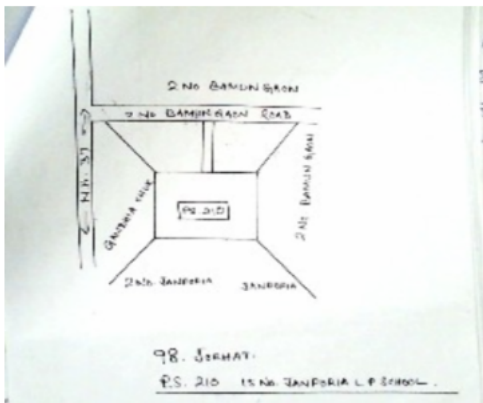

Nazri Naksha