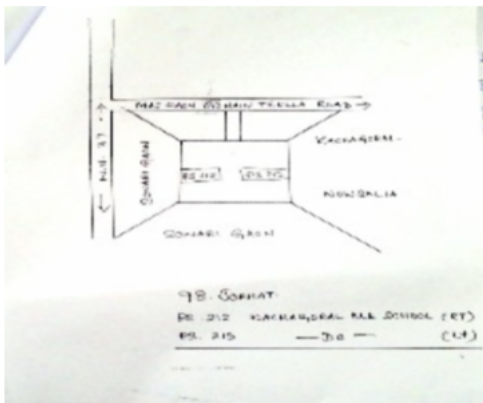

Nazri Naksha