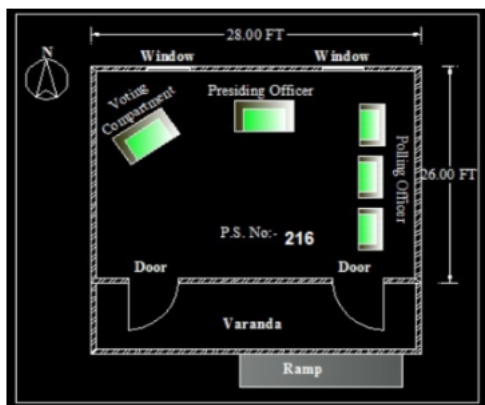

নিৰ্বাচক পঞ্জীয়ন বিষয়াৰ স্বাক্ষৰ

Nazri Naksha

Google Map View

Polling Station Building Front View

ভোটগ্ৰহন কেন্দ্ৰৰ সন্মুখৰ দৃশ্য

Cad View

Key MAP View

1 নাম : বিন বৰা স্বামীৰ নাম : সুৰেশ বৰা ঘৰ নং : 40 বয়স : 73 লিঙ্গ : মহিলা	DCZ1711848 ফটো উপলব্ধ	2 নাম : মিন দও স্বামীৰ নাম : ললিত দও ঘৰ নং : 82 বয়স : 53 লিঙ্গ : মহিলা	DCZ1717700 ফটো উপলব্ধ	3 নাম : অজয় শঙ্কৰ বৰা পিতাৰ নাম : সুৰেশ বৰা ঘৰ নং : 42 বয়স : 47 লিঙ্গ : পুৰুষ	DCZ1711859 ফটো উপলব্ধ
4 নাম : বিদ্যার্ণৱ হাজৰিকা পিতাৰ নাম : ভূপেন হাজৰিকা ঘৰ নং : 52 এইচ বয়স : 20 লিঙ্গ : পুৰুষ	TJI0109314 ফটো উপলব্ধ	5 নাম : ইন্দ্রনীল শইকীয়া পিতাৰ নাম : পুনৰাম শইকীয়া ঘৰ নং : ৫৪ বয়স : 25 লিঙ্গ : পুৰুষ	DCZ0453001 ফটো উপলব্ধ	6 নাম : নৱ জ্যোতি দত্ত পিতাৰ নাম : তিলেশ্বৰ দত্ত ঘৰ নং : 56 বয়স : 35 লিঙ্গ : পুৰুষ	DCZ0301671 ফটো উপলব্ধ
7 নাম : ৰুপজ্যোতি দত্ত পিতাৰ নাম : তিলেশ্বৰ দত্ত ঘৰ নং : ৫৬ বয়স : 30 লিঙ্গ : পুৰুষ	DCZ0301663 ফটো উপলব্ধ	8 নাম : পল্লবী বৰা স্বামীৰ নাম : অশোক বৰা ঘৰ নং : ৬৫ বয়স : 32 লিঙ্গ : মহিলা	DCZ0290114 ফটো উপলব্ধ	9 নাম : মামনি শইকীয়া স্বামীৰ নাম : নৰেন শইকীয়া ঘৰ নং : ৭৩ক বয়স : 41 লিঙ্গ : মহিলা	DCZ1869085 ফটো উপলব্ধ
E 10 নাম : অঞ্জু মনি দত্ত পিতাৰ নাম : মানিক দত্ত ঘৰ নং : ৭৪ বয়স : 60 লিঙ্গ : মহিলা	DCZ1709235 ফটো উপলব্ধ	11 নাম : প্ৰদীপকুমাৰ দত্ত পিতাৰ নাম : মানিক দত্ত ঘৰ নং : ৭৪ বয়স : 50 লিঙ্গ : পুৰুষ	DCZ1709246 ফটো উপলব্ধ	12 নাম : অজিতকুমাৰ দত্ত পিতাৰ নাম : মানিক দত্ত ঘৰ নং : ৭৪ বয়স : 45 লিঙ্গ : পুৰুষ	DCZ1709268 ফটো উপলব্ধ
13 নাম : জোনালী দত্ত স্বামীৰ নাম : অজিত দত্ত ঘৰ নং : ৭৪ বয়স : 44 লিঙ্গ : মহিলা	DCZ0225185 ফটো উপলব্ধ	14 নাম : গীতামনি দত্ত পিতাৰ নাম : মানিক দত্ত ঘৰ নং : ৭৪ বয়স : 42 লিঙ্গ : মহিলা	DCZ1709257 ফটো উপলব্ধ	E 15 নাম : বেবকান্ত দত্ত পিতাৰ নাম : সোভন দত্ত ঘৰ নং : ৭৫ বয়স : 47 লিঙ্গ : পুৰুষ	DCZ1709280 ফটো উপলব্ধ
16 নাম : সুজিত দত্ত পিতাৰ নাম : সোভন দত্ত ঘৰ নং : ৭৫ বয়স : 40 লিঙ্গ : পুৰুষ	DCZ1709304 ফটো উপলব্ধ	17 নাম : পবন দত্ত পিতাৰ নাম : সোভন দত্ত ঘৰ নং : ৭৫ বয়স : 38 লিঙ্গ : পুৰুষ	DCZ1709291 ফটো উপলব্ধ	18 নাম : পুৰবি দত্ত স্বামীৰ নাম : সুজিত দত্ত ঘৰ নং : ৭৫ বয়স : 38 লিঙ্গ : মহিলা	DCZ1869109 ফটো উপলব্ধ
19 নাম : টিংকুমনি দত্ত স্বামীৰ নাম : অনন্ত দও ঘৰ নং : 75 বয়স : 36 লিঙ্গ : মহিলা	DCZ0014543 ফটো উপলব্ধ	20 নাম : বসন্ত দও পিতাৰ নাম : বেবকান্ত দত্ত ঘৰ নং : ৭৫ বয়স : 30 লিঙ্গ : পুৰুষ	DCZ0014544 ফটো উপলব্ধ	21 নাম : ঘনশ্যাম বাৰিক পিতাৰ নাম : বিভূ বাৰিক ঘৰ নং : ৭৫ক বয়স : 82 লিঙ্গ : পুৰুষ	DCZ1869096 ফটো উপলব্ধ
22 নাম : পিংকী বাৰিক স্বামীৰ নাম : জিতেন বাৰিক ঘৰ নং : ৭৫ক বয়স : 32 লিঙ্গ : মহিলা	DCZ1869029 ফটো উপলব্ধ	23 নাম : ৰাজেন্দ্ৰ নাথ দত্ত পিতাৰ নাম : সিদ্ধেশ্বৰ দত্ত ঘৰ নং : ৭৬ বয়স : 77 লিঙ্গ : পুৰুষ	DCZ1709315 ফটো উপলব্ধ	24 নাম : অতুল চন্দ্ৰ দত্ত পিতাৰ নাম : সিদ্ধেশ্বৰ দত্ত ঘৰ নং : ৭৬ বয়স : 68 লিঙ্গ : পুৰুষ	DCZ1717824 ফটো উপলব্ধ
25 নাম : অনিমা দত্ত স্বামীৰ নাম : ৰাজেন দত্ত ঘৰ নং : ৭৬ বয়স : 57 লিঙ্গ : মহিলা	DCZ1709326 ফটো উপলব্ধ	26 নাম : মীনা দও স্বামীৰ নাম : অতুল দও ঘৰ নং : ৭৬ বয়স : 54 লিঙ্গ : মহিলা	DCZ0014545 ফটো উপলব্ধ	27 নাম : মৃদুল কুমাৰ দত্ত পিতাৰ নাম : ৰাজেন দত্ত ঘৰ নং : ৭৬ বয়স : 49 লিঙ্গ : পুৰুষ	DCZ1709337 ফটো উপলব্ধ
28 নাম : নৰেন শইকীয়া পিতাৰ নাম : মানিকা শইকীয়া ঘৰ নং : ৭৬ক বয়স : 47 লিঙ্গ : পুৰুষ	DCZ1869018 ফটো উপলব্ধ	29 নাম : ৰেখামনি দত্ত পিতাৰ নাম : খগেশ্বৰ দত্ত ঘৰ নং : ৭৭ বয়স : 43 লিঙ্গ : মহিলা	DCZ1709382 ফটো উপলব্ধ	30 নাম : তৰণ চন্দ্ৰ দত্ত পিতাৰ নাম : গোলাপ দত্ত ঘৰ নং : ৭৮ বয়স : 65 লিঙ্গ : পুৰুষ	DCZ1709417 ফটো উপলব্ধ