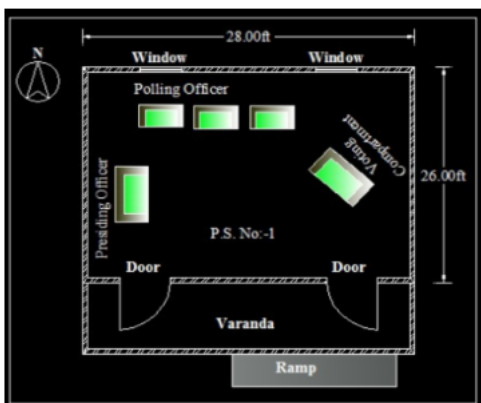

নিৰ্বাচক পঞ্জীয়ন বিষয়াৰ স্বাক্ষৰ

Nazri Naksha

Google Map View

Polling Station Building Front View

ভোটগ্রহন কেন্দ্ৰৰ সন্মুখৰ দৃশ্য

Cad View

Key MAP View

1 নাম : গুলমাই দাস স্বামীৰ নাম : তেপুৰাম দাস ঘৰ নং : 0 বয়স : 62 লিঙ্গ : মহিলা	CKF0000716 ফটো উপলব্ধ	2 নাম : পপী বৰা স্বামীৰ নাম : পাপু শইকীয়া ঘৰ নং : 0 বয়স : 29 লিঙ্গ : মহিলা	CKF0373001 ফটো উপলব্ধ	3 নাম : বিশাল পাছনী পিতাৰ নাম : ভৰত পাছনী ঘৰ নং : 0 বয়স : 22 লিঙ্গ : পুৰুষ	CKF1589787 ফটো উপলব্ধ
4 নাম : মিনাকী বৰবৰা পিতাৰ নাম : বিপিন বৰবৰা ঘৰ নং : 00 বয়স : 22 লিঙ্গ : মহিলা	CKF1574979 ফটো উপলব্ধ	5 নাম : লক্ষীৰাম বৰা পিতাৰ নাম : লবোদৰ বৰা ঘৰ নং : 1 বয়স : 75 লিঙ্গ : পুৰুষ	CKF0000506 ফটো উপলব্ধ	6 নাম : কনক লতা বৰা স্বামীৰ নাম : লক্ষীৰাম বৰা ঘৰ নং : 1 বয়স : 55 লিঙ্গ : মহিলা	CKF0000507 ফটো উপলব্ধ
7 নাম : যদু বৰা পিতাৰ নাম : লক্ষীৰাম বৰা ঘৰ নং : 1 বয়স : 42 লিঙ্গ : পুৰুষ	CKF0000443 ফটো উপলব্ধ	8 নাম : মৌচুমী গগৈ বৰা স্বামীৰ নাম : যদু বৰা ঘৰ নং : 1 বয়স : 33 লিঙ্গ : মহিলা	CKF0000510 ফটো উপলব্ধ	E 9 নাম : বিতু বৰা পিতাৰ নাম : লক্ষীৰাম বৰা ঘৰ নং : 1 বয়স : 33 লিঙ্গ : পুৰুষ	CKF0000444 ফটো উপলব্ধ
10 নাম : দিপাংকৰ বৰা পিতাৰ নাম : লক্ষীৰাম বৰা ঘৰ নং : 1 বয়স : 26 লিঙ্গ : পুৰুষ	CKF0228742 ফটো উপলব্ধ	11 নাম : তাৰিণী পাচনী পিতাৰ নাম : নবীন পাচনী ঘৰ নং : 2 বয়স : 59 লিঙ্গ : পুৰুষ	CKF0000439 ফটো উপলব্ধ	12 নাম : পূৰ্বী পাছনী স্বামীৰ নাম : তাৰিণী পাছনী ঘৰ নং : 2 বয়স : 38 লিঙ্গ : মহিলা	CKF0000438 ফটো উপলব্ধ
13 নাম : প্ৰফুল্ল শইকীয়া পিতাৰ নাম : বাপু শইকীয়া ঘৰ নং : 3 বয়স : 70 লিঙ্গ : পুৰুষ	CKF0000456 ফটো উপলব্ধ	14 নাম : বীনা শইকীয়া স্বামীৰ নাম : প্ৰফুল্ল শইকীয়া ঘৰ নং : 3 বয়স : 54 লিঙ্গ : মহিলা	CKF0000457 ফটো উপলব্ধ	15 নাম : পাপু শইকীয়া পিতাৰ নাম : প্ৰফুল্ল শইকীয়া ঘৰ নং : 3 বয়স : 37 লিঙ্গ : মহিলা	CKF0000459 ফটো উপলব্ধ
16 নাম : মাধৱ্য শইকীয়া পিতাৰ নাম : প্ৰফুল্ল শইকীয়া ঘৰ নং : 3 বয়স : 31 লিঙ্গ : পুৰুষ	CKF0088542 ফটো উপলব্ধ	17 নাম : নিৰেন শইকীয়া পিতাৰ নাম : বাপু শইকীয়া ঘৰ নং : 8 বয়স : 56 লিঙ্গ : পুৰুষ	CKF1239301 ফটো উপলব্ধ	18 নাম : ৰূপা শইকীয়া স্বামীৰ নাম : নিৰেন শইকীয়া ঘৰ নং : 8 বয়স : 46 লিঙ্গ : মহিলা	CKF0000461 ফটো উপলব্ধ
19 নাম : ৰূপজ্যোতি শইকীয়া পিতাৰ নাম : নিৰেন শইকীয়া ঘৰ নং : 8 বয়স : 25 লিঙ্গ : পুৰুষ	CKF0322040 ফটো উপলব্ধ	20 নাম : ৰিংকু শইকীয়া পিতাৰ নাম : অনন্ত শইকীয়া ঘৰ নং : 5 বয়স : 39 লিঙ্গ : মহিলা	CKF0000463 ফটো উপলব্ধ	21 নাম : হেমন্ত শইকীয়া পিতাৰ নাম : অনন্ত শইকীয়া ঘৰ নং : 5 বয়স : 37 লিঙ্গ : পুৰুষ	CKF0000464 ফটো উপলব্ধ
22 নাম : দেৱেশ্বৰ শইকীয়া পিতাৰ নাম : পোৱাল শইকীয়া ঘৰ নং : 6 বয়স : 81 লিঙ্গ : পুৰুষ	CKF0000465 ফটো উপলব্ধ	23 নাম : জয়ন্তী শইকীয়া স্বামীৰ নাম : দেৱেশ্বৰ শইকীয়া ঘৰ নং : 6 বয়স : 67 লিঙ্গ : মহিলা	CKF0000466 ফটো উপলব্ধ	24 নাম : দীপক শইকীয়া পিতাৰ নাম : দেৱেশ্বৰ শইকীয়া ঘৰ নং : 6 বয়স : 48 লিঙ্গ : পুৰুষ	CKF0000467 ফটো উপলব্ধ
25 নাম : সোনমনি শইকীয়া স্বামীৰ নাম : দীপক শইকীয়া ঘৰ নং : 6 বয়স : 44 লিঙ্গ : মহিলা	CKF0088070 ফটো উপলব্ধ	26 নাম : ৰশ্মী শইকীয়া পিতাৰ নাম : দেৱেশ্বৰ শইকীয়া ঘৰ নং : 6 বয়স : 39 লিঙ্গ : মহিলা	CKF0000468 ফটো উপলব্ধ	S 27 নাম : মনোজ শইকীয়া পিতাৰ নাম : দেৱেশ্বৰ শইকীয়া ঘৰ নং : 6 বয়স : 38 লিঙ্গ : পুৰুষ	CKF0000469 ফটো উপলব্ধ
28 নাম : পাপৰি বৰা স্বামীৰ নাম : বিতু বৰা ঘৰ নং : 06 বয়স : 24 লিঙ্গ : মহিলা	CKF0489096 ফটো উপলব্ধ	29 নাম : ৰাজমনি শইকীয়া পিতাৰ নাম : বদন শইকীয়া ঘৰ নং : 9 বয়স : 40 লিঙ্গ : পুৰুষ	CKF0000473 ফটো উপলব্ধ	30 নাম : ৰীতামণি শইকীয়া পিতাৰ নাম : বদন শইকীয়া ঘৰ নং : 9 বয়স : 40 লিঙ্গ : মহিলা	CKF0000474 ফটো উপলব্ধ