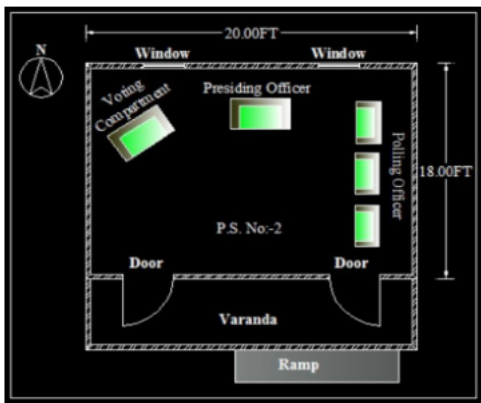

Nazri Naksha

Google Map View

Polling Station Building Front View

ভোটগ্ৰহন কেন্দ্ৰৰ সন্মুখৰ দৃশ্য

Cad View

Key MAP View

<p>E 1 CKF0000801</p> <p>নাম : মীৰা বুঢ়াগোঁহাই স্বামীৰ নাম : জিতেন বুঢ়াগোঁহাই ঘৰ নং : 1 বয়স : 62 লিঙ্গ : মহিলা</p> <p>ফটো উপলব্ধ</p>	<p>2 CKF0000802</p> <p>নাম : মাধৱ বুঢ়াগোঁহাই পিতাৰ নাম : হিতেন বুঢ়াগোঁহাই ঘৰ নং : 1 বয়স : 39 লিঙ্গ : পুৰুষ</p> <p>ফটো উপলব্ধ</p>	<p>3 CKF0000803</p> <p>নাম : মাত বুঢ়াগোঁহাই স্বামীৰ নাম : মাধৱ বুঢ়াগোঁহাই ঘৰ নং : 1 বয়স : 34 লিঙ্গ : মহিলা</p> <p>ফটো উপলব্ধ</p>
<p>4 CKF0000804</p> <p>নাম : ভূৱন চন্দ্ৰ বুঢ়াগোঁহাই পিতাৰ নাম : সৰুমইনা বুঢ়াগোঁহাই ঘৰ নং : 2 বয়স : 62 লিঙ্গ : পুৰুষ</p> <p>ফটো উপলব্ধ</p>	<p>5 CKF0000805</p> <p>নাম : মীৰা বুঢ়াগোঁহাই স্বামীৰ নাম : ভূৱন বুঢ়াগোঁহাই ঘৰ নং : 2 বয়স : 57 লিঙ্গ : মহিলা</p> <p>ফটো উপলব্ধ</p>	<p>E 6 CKF0000806</p> <p>নাম : পৰানজ্যোতি বুঢ়াগোঁহাই পিতাৰ নাম : ভূৱন বুঢ়াগোঁহাই ঘৰ নং : 2 বয়স : 38 লিঙ্গ : পুৰুষ</p> <p>ফটো উপলব্ধ</p>
<p>7 CKF0000808</p> <p>নাম : জুলি বুঢ়াগোঁহাই স্বামীৰ নাম : পৰানজ্যোতি বুঢ়াগোঁহাই ঘৰ নং : 2 বয়স : 35 লিঙ্গ : মহিলা</p> <p>ফটো উপলব্ধ</p>	<p>8 CKF0000809</p> <p>নাম : তিলোত্তমা বুঢ়াগোঁহাই স্বামীৰ নাম : যুগল বুঢ়াগোঁহাই ঘৰ নং : 3 বয়স : 64 লিঙ্গ : মহিলা</p> <p>ফটো উপলব্ধ</p>	<p>9 CKF0000811</p> <p>নাম : দিগন্ত বুঢ়াগোঁহাই পিতাৰ নাম : যুগল বুঢ়াগোঁহাই ঘৰ নং : 3 বয়স : 45 লিঙ্গ : পুৰুষ</p> <p>ফটো উপলব্ধ</p>
<p>E 10 CKF0000810</p> <p>নাম : হেমন্ত বুঢ়াগোঁহাই পিতাৰ নাম : যুগল বুঢ়াগোঁহাই ঘৰ নং : 3 বয়স : 41 লিঙ্গ : পুৰুষ</p> <p>ফটো উপলব্ধ</p>	<p>11 CKF0328971</p> <p>নাম : লিটন বুঢ়াগোঁহাই পিতাৰ নাম : হেমন্ত বুঢ়াগোঁহাই ঘৰ নং : 3 বয়স : 27 লিঙ্গ : পুৰুষ</p> <p>ফটো উপলব্ধ</p>	<p>12 CKF2234722</p> <p>নাম : আৰতি বুঢ়াগোঁহাই স্বামীৰ নাম : মুনিন বুঢ়াগোঁহাই ঘৰ নং : 8 বয়স : 43 লিঙ্গ : মহিলা</p> <p>ফটো উপলব্ধ</p>
<p>13 CKF0329052</p> <p>নাম : মৃদ বৰগোঁহাই স্বামীৰ নাম : প্ৰফুল্ল বৰগোঁহাই ঘৰ নং : 8 বয়স : 41 লিঙ্গ : মহিলা</p> <p>ফটো উপলব্ধ</p>	<p>14 CKF0000813</p> <p>নাম : প্ৰভাত বৰগোঁহাই পিতাৰ নাম : উজ্জ্বল বৰগোঁহাই ঘৰ নং : 8 বয়স : 40 লিঙ্গ : পুৰুষ</p> <p>ফটো উপলব্ধ</p>	<p>15 CKF0000814</p> <p>নাম : প্ৰফুল্ল বৰগোঁহাই পিতাৰ নাম : উজ্জ্বল বৰগোঁহাই ঘৰ নং : 8 বয়স : 38 লিঙ্গ : পুৰুষ</p> <p>ফটো উপলব্ধ</p>
<p>16 CKF0329037</p> <p>নাম : জয়শ্ৰী ৰাজকুমাৰী স্বামীৰ নাম : নৱজিত বৰগোঁহাই ঘৰ নং : 8 বয়স : 31 লিঙ্গ : মহিলা</p> <p>ফটো উপলব্ধ</p>	<p>17 CKF0000815</p> <p>নাম : দেৱযানী বুঢ়াগোঁহাই স্বামীৰ নাম : নিমল বুঢ়াগোঁহাই ঘৰ নং : 5 বয়স : 58 লিঙ্গ : মহিলা</p> <p>ফটো উপলব্ধ</p>	<p>18 CKF0000816</p> <p>নাম : পদালোচন বুঢ়াগোঁহাই পিতাৰ নাম : নিমল বুঢ়াগোঁহাই ঘৰ নং : 5 বয়স : 41 লিঙ্গ : পুৰুষ</p> <p>ফটো উপলব্ধ</p>
<p>19 CKF0000817</p> <p>নাম : বৰষা বুঢ়াগোঁহাই স্বামীৰ নাম : পদালোচন বুঢ়াগোঁহাই ঘৰ নং : 5 বয়স : 38 লিঙ্গ : মহিলা</p> <p>ফটো উপলব্ধ</p>	<p>20 CKF2234799</p> <p>নাম : শান্তপাল বুঢ়াগোঁহাই পিতাৰ নাম : বিৰ্কন বুঢ়াগোঁহাই ঘৰ নং : 6 বয়স : 63 লিঙ্গ : পুৰুষ</p> <p>ফটো উপলব্ধ</p>	<p>21 CKF0000818</p> <p>নাম : বীনা বুঢ়াগোঁহাই স্বামীৰ নাম : শান্তপাল বুঢ়াগোঁহাই ঘৰ নং : 6 বয়স : 57 লিঙ্গ : মহিলা</p> <p>ফটো উপলব্ধ</p>
<p>22 CKF0000819</p> <p>নাম : ধিৰেন বুঢ়াগোঁহাই পিতাৰ নাম : বিৰ্কন বুঢ়াগোঁহাই ঘৰ নং : 6 বয়স : 44 লিঙ্গ : পুৰুষ</p> <p>ফটো উপলব্ধ</p>	<p>23 CKF0000821</p> <p>নাম : প্ৰাণজিত বুঢ়াগোঁহাই পিতাৰ নাম : শান্তপাল বুঢ়াগোঁহাই ঘৰ নং : 6 বয়স : 42 লিঙ্গ : পুৰুষ</p> <p>ফটো উপলব্ধ</p>	<p>S 24 CKF0000820</p> <p>নাম : জৰি শইকীয়া স্বামীৰ নাম : ধিৰেন বুঢ়াগোঁহাই ঘৰ নং : 6 বয়স : 40 লিঙ্গ : মহিলা</p> <p>ফটো উপলব্ধ</p>
<p>25 CKF0000822</p> <p>নাম : দিপাংকৰ বুঢ়াগোঁহাই পিতাৰ নাম : শান্তপাল বুঢ়াগোঁহাই ঘৰ নং : 6 বয়স : 37 লিঙ্গ : পুৰুষ</p> <p>ফটো উপলব্ধ</p>	<p>26 TJI0052753</p> <p>নাম : ডিম্পী গগৈ স্বামীৰ নাম : প্ৰাণজিত বুঢ়াগোঁহাই ঘৰ নং : 6 বয়স : 30 লিঙ্গ : মহিলা</p> <p>ফটো উপলব্ধ</p>	<p>E 27 CKF0000823</p> <p>নাম : তৰা বুঢ়াগোঁহাই স্বামীৰ নাম : ভদ্ৰেশ্বৰ বুঢ়াগোঁহাই ঘৰ নং : 9 বয়স : 83 লিঙ্গ : মহিলা</p> <p>ফটো উপলব্ধ</p>
<p>28 CKF2234880</p> <p>নাম : যাদৱ বুঢ়াগোঁহাই পিতাৰ নাম : ভদ্ৰেশ্বৰ বুঢ়াগোঁহাই ঘৰ নং : 9 বয়স : 57 লিঙ্গ : পুৰুষ</p> <p>ফটো উপলব্ধ</p>	<p>29 CKF2234915</p> <p>নাম : দুৰ্লভ বুঢ়াগোঁহাই পিতাৰ নাম : ভদ্ৰেশ্বৰ বুঢ়াগোঁহাই ঘৰ নং : 9 বয়স : 50 লিঙ্গ : পুৰুষ</p> <p>ফটো উপলব্ধ</p>	<p>30 CKF0000827</p> <p>নাম : বানা বুঢ়াগোঁহাই পিতাৰ নাম : ভদ্ৰেশ্বৰ বুঢ়াগোঁহাই ঘৰ নং : 9 বয়স : 40 লিঙ্গ : পুৰুষ</p> <p>ফটো উপলব্ধ</p>