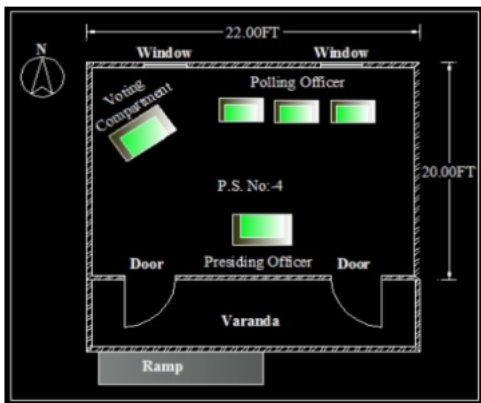

নিৰ্বাচক পঞ্জীয়ন বিষয়াৰ স্বাক্ষৰ

Nazri Naksha

Google Map View

Polling Station Building Front View

ভোটগ্ৰহন কেন্দ্ৰৰ সন্মুখৰ দৃশ্য

Cad View

Key MAP View

1 নাম : চিকুমনী গগৈ মাতৃৰ নাম: সোনমনি গগৈ ঘৰ নং : 24 বয়স : 24 লিঙ্গ : মহিলা	CKF0490185 ফটো উপলব্ধ	2 নাম : চিকুমনী গগৈ মাতৃৰ নাম: জিতামনি গগৈ ঘৰ নং : 28 বয়স : 24 লিঙ্গ : মহিলা	CKF0502187 ফটো উপলব্ধ	3 নাম : বীনা গগৈ স্বামীৰ নাম: কমল গগৈ ঘৰ নং : 38 বয়স : 74 লিঙ্গ : মহিলা	CKF0001496 ফটো উপলব্ধ
4 নাম : স্যমন্ত গগৈ পিতাৰ নাম: কমল গগৈ ঘৰ নং : 34 বয়স : 44 লিঙ্গ : পুৰুষ	CKF4236162 ফটো উপলব্ধ	E 5 নাম : নয়নমনি গগৈ পিতাৰ নাম: কমল গগৈ ঘৰ নং : 38 বয়স : 39 লিঙ্গ : পুৰুষ	CKF0147397 ফটো উপলব্ধ	6 নাম : পৰিণীতা গগৈ স্বামীৰ নাম: স্যমন্ত গগৈ ঘৰ নং : 38 বয়স : 37 লিঙ্গ : মহিলা	CKF0264838 ফটো উপলব্ধ
7 নাম : জীতামনি গগৈ স্বামীৰ নাম: নয়ন মনি গগৈ ঘৰ নং : 38 বয়স : 36 লিঙ্গ : মহিলা	CKF1556214 ফটো উপলব্ধ	8 নাম : জুন গগৈ পিতাৰ নাম: মনিক গগৈ ঘৰ নং : 35 বয়স : 51 লিঙ্গ : মহিলা	CKF0001497 ফটো উপলব্ধ	9 নাম : গীতা গগৈ স্বামীৰ নাম: ববীন গগৈ ঘৰ নং : 37 বয়স : 45 লিঙ্গ : মহিলা	CKF0001498 ফটো উপলব্ধ
10 নাম : অক্ষয় কুমাৰ গগৈ মাতৃৰ নাম: গীতা গগৈ ঘৰ নং : 36 বয়স : 30 লিঙ্গ : পুৰুষ	CKF1521035 ফটো উপলব্ধ	11 নাম : মৃদলা গগৈ স্বামীৰ নাম: অক্ষয় কুমাৰ গগৈ ঘৰ নং : 36 বয়স : 26 লিঙ্গ : মহিলা	CKF0227504 ফটো উপলব্ধ	S 12 নাম : অনামিকা গগৈ স্বামীৰ নাম: ববীন গগৈ ঘৰ নং : 36 বয়স : 25 লিঙ্গ : মহিলা	CKF0227454 ফটো উপলব্ধ
13 নাম : দীপালি গগৈ পিতাৰ নাম: সোমেশ্বৰ গগৈ ঘৰ নং : 39 বয়স : 50 লিঙ্গ : মহিলা	CKF0001499 ফটো উপলব্ধ	14 নাম : বাতুল গগৈ পিতাৰ নাম: সোমেশ্বৰ গগৈ ঘৰ নং : 39 বয়স : 48 লিঙ্গ : পুৰুষ	CKF0001500 ফটো উপলব্ধ	15 নাম : তুলশী গগৈ পিতাৰ নাম: বলোৰাম গগৈ ঘৰ নং : 38 বয়স : 66 লিঙ্গ : পুৰুষ	CKF0001501 ফটো উপলব্ধ
16 নাম : দিলিপ গগৈ পিতাৰ নাম: পুনাৰাম গগৈ ঘৰ নং : 38 বয়স : 58 লিঙ্গ : পুৰুষ	CKF0001502 ফটো উপলব্ধ	17 নাম : বমনি গগৈ স্বামীৰ নাম: দিলিপ গগৈ ঘৰ নং : 38 বয়স : 56 লিঙ্গ : মহিলা	CKF0001503 ফটো উপলব্ধ	18 নাম : দীপক গগৈ পিতাৰ নাম: পুনাৰাম গগৈ ঘৰ নং : 38 বয়স : 54 লিঙ্গ : পুৰুষ	CKF0001504 ফটো উপলব্ধ
19 নাম : দীপাঞ্জলী গগৈ স্বামীৰ নাম: দীপক গগৈ ঘৰ নং : 38 বয়স : 39 লিঙ্গ : মহিলা	CKF0081836 ফটো উপলব্ধ	20 নাম : ডিম্বেশ্বৰ গগৈ পিতাৰ নাম: বলোৰাম গগৈ ঘৰ নং : 80 বয়স : 59 লিঙ্গ : পুৰুষ	CKF0001505 ফটো উপলব্ধ	21 নাম : গুণ গগৈ স্বামীৰ নাম: ডিম্বেশ্বৰ গগৈ ঘৰ নং : 80 বয়স : 49 লিঙ্গ : মহিলা	CKF0001506 ফটো উপলব্ধ
22 নাম : হেমন্ত গগৈ পিতাৰ নাম: ডিম্বেশ্বৰ গগৈ ঘৰ নং : 80 বয়স : 32 লিঙ্গ : পুৰুষ	CKF1556167 ফটো উপলব্ধ	23 নাম : বন্তি গগৈ পিতাৰ নাম: ডিম্বেশ্বৰ গগৈ ঘৰ নং : 80 বয়স : 31 লিঙ্গ : পুৰুষ	CKF1521068 ফটো উপলব্ধ	24 নাম : চন্দ্ৰকান্ত বৰগোহাঁই পিতাৰ নাম: দেবেশ্বৰ বৰগোহাঁই ঘৰ নং : 81 বয়স : 76 লিঙ্গ : পুৰুষ	CKF0001507 ফটো উপলব্ধ
25 নাম : হেমলতা বৰগোহাঁই স্বামীৰ নাম: চন্দ্ৰকান্ত বৰগোহাঁই ঘৰ নং : 81 বয়স : 71 লিঙ্গ : মহিলা	CKF0001508 ফটো উপলব্ধ	26 নাম : বিপন বৰগোহাঁই পিতাৰ নাম: চন্দ্ৰকান্ত বৰগোহাঁই ঘৰ নং : 81 বয়স : 52 লিঙ্গ : পুৰুষ	CKF0001509 ফটো উপলব্ধ	27 নাম : দিলিপ বৰগোহাঁই পিতাৰ নাম: চন্দ্ৰকান্ত বৰগোহাঁই ঘৰ নং : 81 বয়স : 49 লিঙ্গ : পুৰুষ	CKF0001510 ফটো উপলব্ধ
28 নাম : পিংকী বৰগোহাঁই স্বামীৰ নাম: বিপন বৰগোহাঁই ঘৰ নং : 81 বয়স : 45 লিঙ্গ : মহিলা	CKF0001512 ফটো উপলব্ধ	29 নাম : মনজিত বৰগোহাঁই পিতাৰ নাম: চন্দ্ৰকান্ত বৰগোহাঁই ঘৰ নং : 81 বয়স : 43 লিঙ্গ : পুৰুষ	CKF0001513 ফটো উপলব্ধ	30 নাম : লুনা মনি বৰগোহাঁই স্বামীৰ নাম: মনজিত বৰগোহাঁই ঘৰ নং : 81 বয়স : 39 লিঙ্গ : মহিলা	CKF0001514 ফটো উপলব্ধ