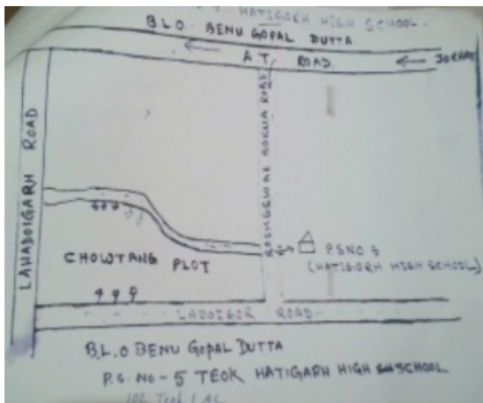

Nazri Naksha