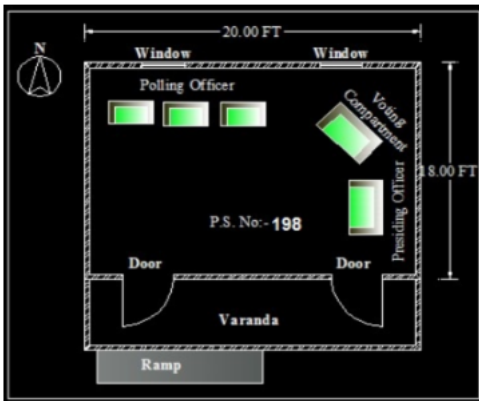

নিৰ্বাচক পঞ্জীয়ন বিষয়াৰ স্বাক্ষৰ

Nazri Naksha

Google Map View

Polling Station Building Front View

ভোটগ্ৰহন কেন্দ্ৰৰ সন্মুখৰ দৃশ্য

Cad View

Key MAP View

1 নাম : নৰেন বৰা পিতাৰ নাম: বাবু বৰা ঘৰ নং : 01 বয়স : 37 লিঙ্গ : পুৰুষ	GRD1618208 ফটো উপলব্ধ	2 নাম : সুদিত্যা বৰা পিতাৰ নাম: বিতুল বৰা ঘৰ নং : 1 বয়স : 21 লিঙ্গ : পুৰুষ	TJ10004465 ফটো উপলব্ধ	3 নাম : সুদৰ্শন বৰা পিতাৰ নাম: দীলিপ বৰা ঘৰ নং : 2 বয়স : 30 লিঙ্গ : পুৰুষ	GRD0245761 ফটো উপলব্ধ
# 4 নাম : মৃদু পবন বৰা পিতাৰ নাম: থানেশ্বৰ বৰা ঘৰ নং : 106 বয়স : 45 লিঙ্গ : পুৰুষ	GRD1617998 ফটো উপলব্ধ	# 5 নাম : গীতাত্ৰী গগৈ বৰা স্বামীৰ নাম: মৃদুপৱন বৰা ঘৰ নং : 106 বয়স : 34 লিঙ্গ : মহিলা	GRD0258012 ফটো উপলব্ধ	6 নাম : মনিমালা দত্ত বৰা স্বামীৰ নাম: উতপল বৰা ঘৰ নং : 57 বয়স : 30 লিঙ্গ : মহিলা	GRD0360040 ফটো উপলব্ধ
7 নাম : নৱজ্যোতি বৰা পিতাৰ নাম: দেবেশ্বৰ বৰা ঘৰ নং : 57 বয়স : 22 লিঙ্গ : পুৰুষ	GRD1811132 ফটো উপলব্ধ	8 নাম : চুনীল বৰা মাতৃৰ নাম: মনু বৰা ঘৰ নং : 57 বয়স : 30 লিঙ্গ : পুৰুষ	GRD0374314 ফটো উপলব্ধ	9 নাম : মানবিকা বৰা পিতাৰ নাম: দিনেশ্বৰ বৰা ঘৰ নং : 57 বয়স : 24 লিঙ্গ : মহিলা	GRD1292960 ফটো উপলব্ধ
10 নাম : বিশুজিৎ বৰা পিতাৰ নাম: বুদাই বৰা ঘৰ নং : 57 বয়স : 24 লিঙ্গ : পুৰুষ	GRD0565887 ফটো উপলব্ধ	11 নাম : বীণা বৰা স্বামীৰ নাম: হৰেম বৰা ঘৰ নং : 57 বয়স : 56 লিঙ্গ : মহিলা	GRD1617318 ফটো উপলব্ধ	12 নাম : প্ৰৱিণ বৰা পিতাৰ নাম: শ্ৰীমন্ত বৰা ঘৰ নং : 57 বয়স : 22 লিঙ্গ : পুৰুষ	GRD1291111 ফটো উপলব্ধ
13 নাম : টুটমনি বৰা পিতাৰ নাম: বিহুৱা বৰা ঘৰ নং : 59 বয়স : 28 লিঙ্গ : মহিলা	TJ10103895 ফটো উপলব্ধ	14 নাম : বৰষা বৰা স্বামীৰ নাম: উৎপল বৰা ঘৰ নং : 61 বয়স : 27 লিঙ্গ : মহিলা	GRD1287291 ফটো উপলব্ধ	15 নাম : পপী তামুলী বৰা স্বামীৰ নাম: চিৰঞ্জীব বৰা ঘৰ নং : 61 বয়স : 26 লিঙ্গ : মহিলা	GRD0375584 ফটো উপলব্ধ
16 নাম : উৎপল বৰা পিতাৰ নাম: মৃত জিতুল বৰা ঘৰ নং : 61 বয়স : 23 লিঙ্গ : পুৰুষ	GRD0486761 ফটো উপলব্ধ	17 নাম : ৰাজীৱ বৰা পিতাৰ নাম: বেপাই বৰা ঘৰ নং : 65 বয়স : 38 লিঙ্গ : পুৰুষ	GRD1618015 ফটো উপলব্ধ	18 নাম : পচন বৰা পিতাৰ নাম: ভলক বৰা ঘৰ নং : 66 বয়স : 47 লিঙ্গ : পুৰুষ	GRD1618026 ফটো উপলব্ধ
19 নাম : বাসন্তী বৰা স্বামীৰ নাম: পচন বৰা ঘৰ নং : 66 বয়স : 41 লিঙ্গ : মহিলা	GRD1618037 ফটো উপলব্ধ	20 নাম : মৃদুস্মিতা বৰা পিতাৰ নাম: পচন বৰা ঘৰ নং : 66 বয়স : 22 লিঙ্গ : মহিলা	GRD1287143 ফটো উপলব্ধ	21 নাম : বৰিতা গগৈ স্বামীৰ নাম: লাচিত গগৈ ঘৰ নং : 66 বয়স : 22 লিঙ্গ : মহিলা	GRD1324037 ফটো উপলব্ধ
22 নাম : ৰাজু বৰা পিতাৰ নাম: ভোবন বৰা ঘৰ নং : 67 বয়স : 57 লিঙ্গ : পুৰুষ	GRD1618048 ফটো উপলব্ধ	23 নাম : মিলৌ বৰা স্বামীৰ নাম: ৰাজু বৰা ঘৰ নং : 67 বয়স : 54 লিঙ্গ : মহিলা	GRD1618059 ফটো উপলব্ধ	# 24 নাম : নিৰ্মল বৰা পিতাৰ নাম: সৰুকন বৰা ঘৰ নং : 67 বয়স : 56 লিঙ্গ : পুৰুষ	GRD1618060 ফটো উপলব্ধ
# 25 নাম : দিপাঞ্জলী বৰা স্বামীৰ নাম: নিৰ্মল বৰা ঘৰ নং : 67 বয়স : 47 লিঙ্গ : মহিলা	GRD1618071 ফটো উপলব্ধ	S 26 নাম : মুনমী বৰা পিতাৰ নাম: নিৰ্মল বৰা ঘৰ নং : 67 বয়স : 28 লিঙ্গ : মহিলা	GRD0257600 ফটো উপলব্ধ	# 27 নাম : দেৱাশীষ বৰা পিতাৰ নাম: নিৰ্মল বৰা ঘৰ নং : 67 বয়স : 21 লিঙ্গ : পুৰুষ	TJ10005884 ফটো উপলব্ধ
28 নাম : সুৰেন বৰা পিতাৰ নাম: সৰুকন বৰা ঘৰ নং : 67 বয়স : 49 লিঙ্গ : পুৰুষ	GRD1618082 ফটো উপলব্ধ	29 নাম : দিপালী বৰা স্বামীৰ নাম: সুৰেন বৰা ঘৰ নং : 67 বয়স : 44 লিঙ্গ : মহিলা	GRD1618093 ফটো উপলব্ধ	30 নাম : মাই বৰা স্বামীৰ নাম: ঠগিৰাম বৰা ঘৰ নং : 68 বয়স : 84 লিঙ্গ : মহিলা	GRD1618117 ফটো উপলব্ধ