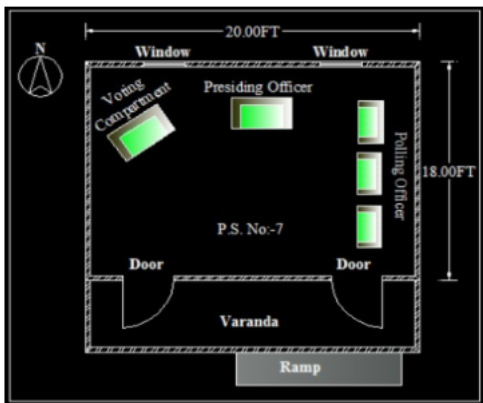

নিৰ্বাচক পঞ্জীয়ন বিষয়াৰ স্বাক্ষৰ

Nazri Naksha

Google Map View

Polling Station Building Front View

ভোটগ্ৰহন কেন্দ্ৰৰ সন্মুখৰ দৃশ্য

Cad View

Key MAP View

1 নাম : দেউৰাম ভৰালী পিতাৰ নাম: পদোৰাম ভৰালী ঘৰ নং : 0 বয়স : 83 লিঙ্গ : পুৰুষ	CKF8242442 ফটো উপলব্ধ	E 2 নাম : বতেশ্বৰ লাহন পিতাৰ নাম: ৰুবীন চন্দ্ৰ লাহন ঘৰ নং : 0 বয়স : 83 লিঙ্গ : পুৰুষ	CKF0003007 ফটো উপলব্ধ	3 নাম : লোকাই গগৈ পিতাৰ নাম: সন্তুৰাম গগৈ ঘৰ নং : 0 বয়স : 77 লিঙ্গ : পুৰুষ	CKF0003093 ফটো উপলব্ধ
4 নাম : চেনিৰাম গগৈ পিতাৰ নাম: মাধৱাম গগৈ ঘৰ নং : 0 বয়স : 74 লিঙ্গ : পুৰুষ	CKF0003160 ফটো উপলব্ধ	5 নাম : বন্তী গগৈ স্বামীৰ নাম: উমাৰাম গগৈ ঘৰ নং : 0 বয়স : 74 লিঙ্গ : মহিলা	CKF0003181 ফটো উপলব্ধ	6 নাম : সুবৰ্ণ বৰা স্বামীৰ নাম: বীৰেণ বৰা ঘৰ নং : 0 বয়স : 73 লিঙ্গ : মহিলা	CKF0003245 ফটো উপলব্ধ
7 নাম : বীনা বৰা স্বামীৰ নাম: চন্দ্ৰ কান্ত বৰা ঘৰ নং : 0 বয়স : 72 লিঙ্গ : মহিলা	CKF0003241 ফটো উপলব্ধ	E 8 নাম : চেনি ৰাম বৰা পিতাৰ নাম: বাপু ৰাম বৰা ঘৰ নং : 0 বয়স : 69 লিঙ্গ : পুৰুষ	CKF0003189 ফটো উপলব্ধ	9 নাম : বোধেশ্বৰ গগৈ পিতাৰ নাম: নদৰাম গগৈ ঘৰ নং : 0 বয়স : 69 লিঙ্গ : পুৰুষ	CKF0003184 ফটো উপলব্ধ
10 নাম : দিপ্তী গগৈ স্বামীৰ নাম: চেনিৰাম গগৈ ঘৰ নং : 0 বয়স : 60 লিঙ্গ : মহিলা	CKF7237641 ফটো উপলব্ধ	11 নাম : বীণা শইকীয়া স্বামীৰ নাম: বিমান শইকীয়া ঘৰ নং : 0 বয়স : 59 লিঙ্গ : মহিলা	CKF0003127 ফটো উপলব্ধ	12 নাম : ৰঞ্জিত গোহাঁই পিতাৰ নাম: তনুৰাম গোহাঁই ঘৰ নং : 0 বয়স : 58 লিঙ্গ : পুৰুষ	CKF0002980 ফটো উপলব্ধ
13 নাম : মঞ্জু গোহাঁই গগৈ স্বামীৰ নাম: হেমন্ত গগৈ ঘৰ নং : 0 বয়স : 57 লিঙ্গ : মহিলা	CKF0002895 ফটো উপলব্ধ	14 নাম : মাখনী গগৈ স্বামীৰ নাম: বোধেশ্বৰ গগৈ ঘৰ নং : 0 বয়স : 56 লিঙ্গ : মহিলা	CKF0003185 ফটো উপলব্ধ	15 নাম : ৰান বৰা স্বামীৰ নাম: চেনীৰাম বৰা ঘৰ নং : 0 বয়স : 56 লিঙ্গ : মহিলা	CKF0003190 ফটো উপলব্ধ
16 নাম : ৰাজেন বৰা পিতাৰ নাম: তুনৰাম বৰা ঘৰ নং : 0 বয়স : 53 লিঙ্গ : পুৰুষ	CKF0003246 ফটো উপলব্ধ	17 নাম : অৰণ বৰা পিতাৰ নাম: বীৰেণ বৰা ঘৰ নং : 0 বয়স : 50 লিঙ্গ : পুৰুষ	CKF0003247 ফটো উপলব্ধ	18 নাম : নিৰদা বৰা স্বামীৰ নাম: ৰাজেন বৰা ঘৰ নং : 0 বয়স : 48 লিঙ্গ : মহিলা	CKF0003248 ফটো উপলব্ধ
19 নাম : বিনা গোহাঁই স্বামীৰ নাম: ৰঞ্জিত গোহাঁই ঘৰ নং : 0 বয়স : 47 লিঙ্গ : মহিলা	CKF0002981 ফটো উপলব্ধ	20 নাম : দিপাক্ষৰ গগৈ পিতাৰ নাম: জিউৰাম গগৈ ঘৰ নং : 0 বয়স : 46 লিঙ্গ : পুৰুষ	CKF0003148 ফটো উপলব্ধ	21 নাম : কিশোৰ কুমাৰ বৰা পিতাৰ নাম: চন্দ্ৰ কান্ত বৰা ঘৰ নং : 0 বয়স : 45 লিঙ্গ : পুৰুষ	CKF0003244 ফটো উপলব্ধ
22 নাম : মেঘালী বৰা পিতাৰ নাম: চন্দ্ৰ কান্ত বৰা ঘৰ নং : 0 বয়স : 45 লিঙ্গ : মহিলা	CKF0003243 ফটো উপলব্ধ	23 নাম : ৰেখামণি বৰগোহাঁই গগৈ স্বামীৰ নাম: নিৰৱ গগৈ ঘৰ নং : 0 বয়স : 44 লিঙ্গ : মহিলা	CKF0003122 ফটো উপলব্ধ	24 নাম : যদু গগৈ পিতাৰ নাম: হেৰেশ্ব গগৈ ঘৰ নং : 0 বয়স : 43 লিঙ্গ : পুৰুষ	CKF0003100 ফটো উপলব্ধ
25 নাম : সোনমণী গগৈ স্বামীৰ নাম: সূৰ্য্য কান্ত গগৈ ঘৰ নং : 0 বয়স : 43 লিঙ্গ : মহিলা	CKF0003099 ফটো উপলব্ধ	26 নাম : মামণি গগৈ পিতাৰ নাম: কলিয়া গগৈ ঘৰ নং : 0 বয়স : 42 লিঙ্গ : মহিলা	CKF0003109 ফটো উপলব্ধ	27 নাম : শিখা গগৈ স্বামীৰ নাম: যদু গগৈ ঘৰ নং : 0 বয়স : 42 লিঙ্গ : মহিলা	CKF0093641 ফটো উপলব্ধ
28 নাম : ধ্ৰুৱজ্যোতি গগৈ পিতাৰ নাম: বোধেশ্বৰ গগৈ ঘৰ নং : 0 বয়স : 41 লিঙ্গ : পুৰুষ	CKF0003187 ফটো উপলব্ধ	29 নাম : চিন লাহন পিতাৰ নাম: কানু লাহন ঘৰ নং : 0 বয়স : 39 লিঙ্গ : পুৰুষ	CKF0212977 ফটো উপলব্ধ	30 নাম : নিলাক্ষী বৰা স্বামীৰ নাম: অৰুন বৰা ঘৰ নং : 0 বয়স : 39 লিঙ্গ : মহিলা	CKF1521308 ফটো উপলব্ধ