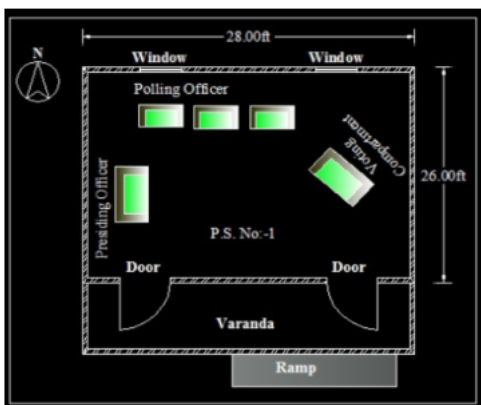

নিৰ্বাচক পঞ্জীয়ন বিষয়াৰ স্বাক্ষৰ

Nazri Naksha

Google Map View

Polling Station Building Front View

ভোটগ্রহন কেন্দ্রৰ সন্মুখৰ দৃশ্য

Cad View

Key MAP View

1 নাম : তিলেশ্বৰী গগৈ স্বামীৰ নাম: লক্ষীৰাম গগৈ ঘৰ নং : 0 বয়স : 75 লিঙ্গ : মহিলা	CKF0003832 ফটো উপলব্ধ	2 নাম : সৰ্বন গগৈ স্বামীৰ নাম: দিলীপ গগৈ ঘৰ নং : 0 বয়স : 61 লিঙ্গ : মহিলা	CKF0003727 ফটো উপলব্ধ	3 নাম : বিকাশ গগৈ পিতাৰ নাম: ধনেশ্বৰ গগৈ ঘৰ নং : 0 বয়স : 46 লিঙ্গ : পুৰুষ	CKF0003410 ফটো উপলব্ধ
4 নাম : দেৱজিত গগৈ পিতাৰ নাম: যজ্ঞেশ্বৰ গগৈ ঘৰ নং : 0 বয়স : 46 লিঙ্গ : পুৰুষ	CKF8240877 ফটো উপলব্ধ	5 নাম : অঞ্জু গগৈ স্বামীৰ নাম: দেৱ গগৈ ঘৰ নং : 0 বয়স : 46 লিঙ্গ : মহিলা	CKF0003614 ফটো উপলব্ধ	6 নাম : ৰিতা গগৈ স্বামীৰ নাম: কিৰন গগৈ ঘৰ নং : 0 বয়স : 46 লিঙ্গ : মহিলা	CKF0003833 ফটো উপলব্ধ
7 নাম : দীপক গগৈ পিতাৰ নাম: লোহাই গগৈ ঘৰ নং : 0 বয়স : 45 লিঙ্গ : পুৰুষ	CKF0003587 ফটো উপলব্ধ	8 নাম : ৰুমী গগৈ স্বামীৰ নাম: দিগন্ত গগৈ ঘৰ নং : 0 বয়স : 45 লিঙ্গ : মহিলা	CKF0003451 ফটো উপলব্ধ	9 নাম : দিপেন গগৈ পিতাৰ নাম: বেব গগৈ ঘৰ নং : 0 বয়স : 45 লিঙ্গ : পুৰুষ	CKF0003600 ফটো উপলব্ধ
10 নাম : মুনিন গগৈ পিতাৰ নাম: মহিলা গগৈ ঘৰ নং : 0 বয়স : 45 লিঙ্গ : পুৰুষ	CKF0003555 ফটো উপলব্ধ	11 নাম : অশোক গগৈ মাতৃৰ নাম: লিলি গগৈ ঘৰ নং : 0 বয়স : 44 লিঙ্গ : পুৰুষ	CKF0003766 ফটো উপলব্ধ	12 নাম : হৰেন গগৈ পিতাৰ নাম: লক্ষীৰাম গগৈ ঘৰ নং : 0 বয়স : 44 লিঙ্গ : পুৰুষ	CKF0003834 ফটো উপলব্ধ
13 নাম : জোনমণি গগৈ স্বামীৰ নাম: দেৱজিত গগৈ ঘৰ নং : 0 বয়স : 44 লিঙ্গ : মহিলা	CKF0003885 ফটো উপলব্ধ	14 নাম : ততু গগৈ স্বামীৰ নাম: ৰমেন গগৈ ঘৰ নং : 0 বয়স : 44 লিঙ্গ : মহিলা	CKF0003602 ফটো উপলব্ধ	15 নাম : ভৃগু গগৈ পিতাৰ নাম: গণেশ গগৈ ঘৰ নং : 0 বয়স : 44 লিঙ্গ : পুৰুষ	CKF0003672 ফটো উপলব্ধ
16 নাম : জ্যোৎস্না গগৈ স্বামীৰ নাম: পৰাগ জ্যোতি গগৈ ঘৰ নং : 0 বয়স : 44 লিঙ্গ : মহিলা	CKF0003607 ফটো উপলব্ধ	17 নাম : ৰবিন গগৈ পিতাৰ নাম: মহিলা গগৈ ঘৰ নং : 0 বয়স : 44 লিঙ্গ : পুৰুষ	CKF0003556 ফটো উপলব্ধ	18 নাম : ৰশ্মি ৰেখা গগৈ স্বামীৰ নাম: বিৰেণ গগৈ ঘৰ নং : 0 বয়স : 43 লিঙ্গ : মহিলা	CKF0094193 ফটো উপলব্ধ
19 নাম : বিনীতা গগৈ স্বামীৰ নাম: সুনীল গগৈ ঘৰ নং : 0 বয়স : 43 লিঙ্গ : মহিলা	CKF0003481 ফটো উপলব্ধ	20 নাম : বুলু গগৈ পিতাৰ নাম: দশৰথ গগৈ ঘৰ নং : 0 বয়স : 43 লিঙ্গ : পুৰুষ	CKF1556816 ফটো উপলব্ধ	21 নাম : দীপ্তি গগৈ স্বামীৰ নাম: হেমচন্দ্ৰ গগৈ ঘৰ নং : 0 বয়স : 43 লিঙ্গ : মহিলা	CKF0003695 ফটো উপলব্ধ
22 নাম : পলী গগৈ স্বামীৰ নাম: বুলু গগৈ ঘৰ নং : 0 বয়স : 43 লিঙ্গ : মহিলা	CKF0003705 ফটো উপলব্ধ	23 নাম : নিৰ্মালী গগৈ স্বামীৰ নাম: মুনিন গগৈ ঘৰ নং : 0 বয়স : 43 লিঙ্গ : মহিলা	CKF0003557 ফটো উপলব্ধ	24 নাম : ৰিতু গগৈ পিতাৰ নাম: নবীন গগৈ ঘৰ নং : 0 বয়স : 43 লিঙ্গ : পুৰুষ	CKF0003454 ফটো উপলব্ধ
25 নাম : ৰনু নেওগ পিতাৰ নাম: বাৰেণ নেওগ ঘৰ নং : 0 বয়স : 42 লিঙ্গ : পুৰুষ	CKF0003499 ফটো উপলব্ধ	26 নাম : মঞ্জু গগৈ স্বামীৰ নাম: বিশ্বজিৎ গগৈ ঘৰ নং : 0 বয়স : 42 লিঙ্গ : মহিলা	CKF8246580 ফটো উপলব্ধ	27 নাম : দিপালী গগৈ স্বামীৰ নাম: ৰুদ্ৰ গগৈ ঘৰ নং : 0 বয়স : 42 লিঙ্গ : মহিলা	CKF0236067 ফটো উপলব্ধ
28 নাম : ৰূপামণি গগৈ স্বামীৰ নাম: সোনাবাম গগৈ ঘৰ নং : 0 বয়স : 42 লিঙ্গ : মহিলা	CKF0003694 ফটো উপলব্ধ	29 নাম : দিব্যজ্যোতি গগৈ স্বামীৰ নাম: গৌৰৱ জ্যোতি গগৈ ঘৰ নং : 0 বয়স : 42 লিঙ্গ : মহিলা	CKF0003576 ফটো উপলব্ধ	30 নাম : লখিমী গগৈ স্বামীৰ নাম: খগেন গগৈ ঘৰ নং : 0 বয়স : 42 লিঙ্গ : মহিলা	CKF0003802 ফটো উপলব্ধ