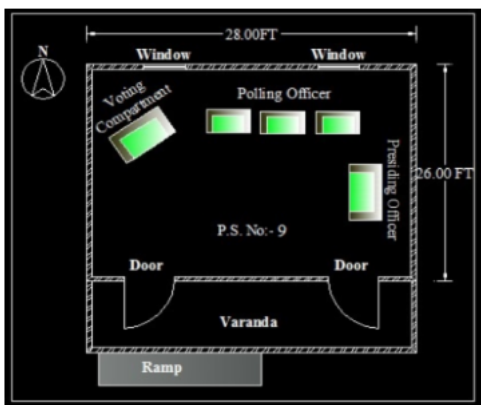

নিৰ্বাচক পঞ্জীয়ন বিষয়াৰ স্বাক্ষৰ

Nazri Naksha

Google Map View

Polling Station Building Front View

ভোটগ্ৰহন কেন্দ্ৰৰ সন্মুখৰ দৃশ্য

Cad View

Key MAP View

<p># 1</p> <p>নাম : মাজনী দাস স্বামীৰ নাম: জয়গুৰাম দাস ঘৰ নং : ১৪৫ বয়স : 51 লিঙ্গ : মহিলা</p> <p>ফটো উপলব্ধ</p>	CKF8242271	<p>2</p> <p>নাম : মথুৰা দত্ত পিতাৰ নাম: হেমো দত্ত ঘৰ নং : 1 বয়স : 75 লিঙ্গ : পুৰুষ</p> <p>ফটো উপলব্ধ</p>	CKF8242760	<p>3</p> <p>নাম : আনন্দ দত্ত পিতাৰ নাম: অকনমান দত্ত ঘৰ নং : 1 বয়স : 66 লিঙ্গ : পুৰুষ</p> <p>ফটো উপলব্ধ</p>	CKF8242533
<p>4</p> <p>নাম : অভিজিত দত্ত পিতাৰ নাম: আনন্দ দত্ত ঘৰ নং : 1 বয়স : 29 লিঙ্গ : পুৰুষ</p> <p>ফটো উপলব্ধ</p>	TJI0085126	<p>5</p> <p>নাম : ববিন দত্ত পিতাৰ নাম: বাপচন দত্ত ঘৰ নং : 2 বয়স : 55 লিঙ্গ : পুৰুষ</p> <p>ফটো উপলব্ধ</p>	CKF8242817	<p>6</p> <p>নাম : নিৰু দাস গগৈ স্বামীৰ নাম: নৱজ্যোতি গগৈ ঘৰ নং : 2 বয়স : 44 লিঙ্গ : মহিলা</p> <p>ফটো উপলব্ধ</p>	CKF8242306
<p>7</p> <p>নাম : পৰ্ণিমা দত্ত স্বামীৰ নাম: ববিন দত্ত ঘৰ নং : 2 বয়স : 43 লিঙ্গ : মহিলা</p> <p>ফটো উপলব্ধ</p>	CKF8242828	<p>E 8</p> <p>নাম : বুলবলি দাস স্বামীৰ নাম: কৃষ্ণ দাস ঘৰ নং : 3 বয়স : 89 লিঙ্গ : মহিলা</p> <p>ফটো উপলব্ধ</p>	CKF8246842	<p>9</p> <p>নাম : পল্লবি গগৈ মাতৃৰ নাম: কল্পনা গগৈ ঘৰ নং : 9 বয়স : 22 লিঙ্গ : মহিলা</p> <p>ফটো উপলব্ধ</p>	CKF0477216
<p>10</p> <p>নাম : নিতু গগৈ পিতাৰ নাম: নৱজ্যোতি গগৈ ঘৰ নং : ১২ বয়স : 29 লিঙ্গ : পুৰুষ</p> <p>ফটো উপলব্ধ</p>	CKF0162479	<p>S 11</p> <p>নাম : মধুস্মিতা গগৈ স্বামীৰ নাম: অশুমান গগৈ ঘৰ নং : 92 বয়স : 126 লিঙ্গ : মহিলা</p> <p>ফটো উপলব্ধ</p>	CKF0111609	<p>12</p> <p>নাম : দীপজ্যোতি দাস পিতাৰ নাম: বিমল কুমাৰ দাস ঘৰ নং : ৯৮ বয়স : 23 লিঙ্গ : পুৰুষ</p> <p>ফটো উপলব্ধ</p>	CKF0361105
<p>13</p> <p>নাম : অভিনন্দন বৰুৱা পিতাৰ নাম: জীতেন বৰুৱা ঘৰ নং : ৯৯ বয়স : 27 লিঙ্গ : পুৰুষ</p> <p>ফটো উপলব্ধ</p>	CKF0239798	<p>14</p> <p>নাম : পিংকি বৰা স্বামীৰ নাম: অজয় বৰা ঘৰ নং : ১০১ বয়স : 26 লিঙ্গ : মহিলা</p> <p>ফটো উপলব্ধ</p>	CKF0187864	<p>15</p> <p>নাম : প্ৰীতিৰেখা ভৰালী স্বামীৰ নাম: মনোজ কুমাৰ বৰা ঘৰ নং : 104 বয়স : 27 লিঙ্গ : মহিলা</p> <p>ফটো উপলব্ধ</p>	TJI0112508
<p>16</p> <p>নাম : স্মিতা গগৈ স্বামীৰ নাম: উপেন গগৈ ঘৰ নং : ১০৬ বয়স : 31 লিঙ্গ : মহিলা</p> <p>ফটো উপলব্ধ</p>	CKF0004689	<p>17</p> <p>নাম : শ্যামলীমা বৰা স্বামীৰ নাম: ভাস্কৰ বৰা ঘৰ নং : ১২০ বয়স : 27 লিঙ্গ : মহিলা</p> <p>ফটো উপলব্ধ</p>	CKF0373423	<p>18</p> <p>নাম : মিজশ্ৰী বৰা স্বামীৰ নাম: বিদিপ কুমাৰ বৰা ঘৰ নং : 126 (আ) বয়স : 26 লিঙ্গ : মহিলা</p> <p>ফটো উপলব্ধ</p>	TJI0069773
<p>S 19</p> <p>নাম : প্ৰাঞ্জল ভূঞা পিতাৰ নাম: মহেশ্বৰ ভূঞা ঘৰ নং : ১৪৩ বয়স : 85 লিঙ্গ : পুৰুষ</p> <p>ফটো উপলব্ধ</p>	CKF8246966	<p>E 20</p> <p>নাম : জয়গুৰাম দাস পিতাৰ নাম: নিধিৰাম দাস ঘৰ নং : ১৪৫ বয়স : 62 লিঙ্গ : পুৰুষ</p> <p>ফটো উপলব্ধ</p>	CKF8242260	<p>21</p> <p>নাম : বন্তী দাস পিতাৰ নাম: যজ্ঞোৰাম দাস ঘৰ নং : ১৪৫ বয়স : 40 লিঙ্গ : মহিলা</p> <p>ফটো উপলব্ধ</p>	CKF8242282
<p>E 22</p> <p>নাম : নিৰণমাই দাস স্বামীৰ নাম: শশীদৰ দাস ঘৰ নং : ১৪৭ বয়স : 62 লিঙ্গ : মহিলা</p> <p>ফটো উপলব্ধ</p>	CKF8242293	<p>23</p> <p>নাম : কৃষ্ণ দাস পিতাৰ নাম: পূৰ্ণানন্দ দাস ঘৰ নং : ১৪৭ বয়স : 49 লিঙ্গ : পুৰুষ</p> <p>ফটো উপলব্ধ</p>	CKF8246853	<p>E 24</p> <p>নাম : কমল দাস অন্যান্য: বাবাই দাস ঘৰ নং : ১৪৭ বয়স : 47 লিঙ্গ : পুৰুষ</p> <p>ফটো উপলব্ধ</p>	CKF8246864
<p>25</p> <p>নাম : নবীন গগৈ পিতাৰ নাম: ভোগেশ্বৰ গগৈ ঘৰ নং : ১৪৮ বয়স : 68 লিঙ্গ : পুৰুষ</p> <p>ফটো উপলব্ধ</p>	CKF8242339	<p>26</p> <p>নাম : মাধৱ গগৈ পিতাৰ নাম: নবীন গগৈ ঘৰ নং : ১৪৮ বয়স : 32 লিঙ্গ : পুৰুষ</p> <p>ফটো উপলব্ধ</p>	CKF8246955	<p>27</p> <p>নাম : সৰু আইতী দত্ত স্বামীৰ নাম: পূৰ্ণকান্ত দত্ত ঘৰ নং : ১৫০ বয়স : 75 লিঙ্গ : মহিলা</p> <p>ফটো উপলব্ধ</p>	CKF8242351
<p>28</p> <p>নাম : দেবজিত দত্ত পিতাৰ নাম: পূৰ্ণ কান্ত দত্ত ঘৰ নং : ১৫০ বয়স : 35 লিঙ্গ : পুৰুষ</p> <p>ফটো উপলব্ধ</p>	CKF0030239	<p>29</p> <p>নাম : অকন দাস স্বামীৰ নাম: মনি দাস ঘৰ নং : ১৫২ বয়স : 75 লিঙ্গ : মহিলা</p> <p>ফটো উপলব্ধ</p>	CKF8242395	<p>30</p> <p>নাম : অসীম দাস পিতাৰ নাম: মনি দাস ঘৰ নং : ১৫২ বয়স : 54 লিঙ্গ : পুৰুষ</p> <p>ফটো উপলব্ধ</p>	CKF8242419