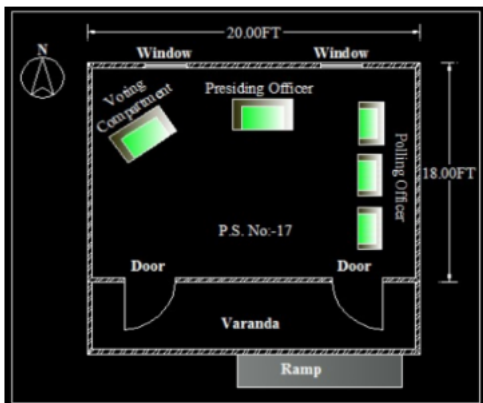

নিৰ্বাচক পঞ্জীয়ন বিষয়াৰ স্বাক্ষৰ

Nazri Naksha

Google Map View

Polling Station Building Front View

ভোটগ্রহন কেন্দ্ৰৰ সন্মুখৰ দৃশ্য

Cad View

Key MAP View

1 নাম : দেবেন ঘাটোৱাল পিতাৰ নাম: বুবাই ঘাটোৱাল ঘৰ নং : 001 বয়স : 49 লিঙ্গ : পুৰুষ	CKF0008202 ফটো উপলব্ধ	2 নাম : ৰিতা ঘাটোৱাল স্বামীৰ নাম: দেবেন ঘাটোৱাল ঘৰ নং : 001 বয়স : 44 লিঙ্গ : মহিলা	CKF1544758 ফটো উপলব্ধ	3 নাম : দিপালী ভূঞা স্বামীৰ নাম: নকুল ভূঞা ঘৰ নং : 001 বয়স : 37 লিঙ্গ : মহিলা	TJI0111104 ফটো উপলব্ধ
4 নাম : মদুপৰন শইকীয়া পিতাৰ নাম: যদু নাথ শইকীয়া ঘৰ নং : 01 বয়স : 34 লিঙ্গ : পুৰুষ	CKF0110189 ফটো উপলব্ধ	5 নাম : লক্ষীৰাম ভূঞা পিতাৰ নাম: জুনু ভূঞা ঘৰ নং : 001 বয়স : 34 লিঙ্গ : পুৰুষ	TJI0111112 ফটো উপলব্ধ	6 নাম : পিংকু ভূঞা পিতাৰ নাম: দিনো ভূঞা ঘৰ নং : 001 বয়স : 29 লিঙ্গ : পুৰুষ	TJI0121889 ফটো উপলব্ধ
7 নাম : পৰিসিতা শইকীয়া স্বামীৰ নাম: মদুপৰন শইকীয়া ঘৰ নং : 01 বয়স : 26 লিঙ্গ : মহিলা	TJI0031567 ফটো উপলব্ধ	8 নাম : চুনু ভূঞা স্বামীৰ নাম: পুষ্প ভূঞা ঘৰ নং : 001 বয়স : 24 লিঙ্গ : মহিলা	TJI0121699 ফটো উপলব্ধ	9 নাম : পৰীনিতা বৰুৱা স্বামীৰ নাম: তিলোচন বৰুৱা ঘৰ নং : 0 বয়স : 34 লিঙ্গ : মহিলা	CKF0075796 ফটো উপলব্ধ
10 নাম : অনৰাগ বৰুৱা পিতাৰ নাম: ৰাজীব বৰা ঘৰ নং : 4 বয়স : 22 লিঙ্গ : পুৰুষ	TJI0069666 ফটো উপলব্ধ	11 নাম : অনামিকা শইকীয়া পিতাৰ নাম: ৰাজেন শইকীয়া ঘৰ নং : 5 বয়স : 36 লিঙ্গ : মহিলা	CKF1580265 ফটো উপলব্ধ	12 নাম : লাকী শইকীয়া স্বামীৰ নাম: সঞ্জীৱ শইকীয়া ঘৰ নং : 5 বয়স : 26 লিঙ্গ : মহিলা	CKF1580984 ফটো উপলব্ধ
13 নাম : পূজা ভূঞা স্বামীৰ নাম: বিশ্বজিত ভূঞা ঘৰ নং : 5 বয়স : 26 লিঙ্গ : মহিলা	CKF1583053 ফটো উপলব্ধ	14 নাম : সত্যেন্দ্ৰ শইকীয়া পিতাৰ নাম: ধনীৰাম শইকীয়া ঘৰ নং : 6 বয়স : 28 লিঙ্গ : পুৰুষ	CKF0177311 ফটো উপলব্ধ	15 নাম : দুলাল শইকীয়া পিতাৰ নাম: কতিয়া শইকীয়া ঘৰ নং : 8ক বয়স : 73 লিঙ্গ : পুৰুষ	CKF1514574 ফটো উপলব্ধ
16 নাম : অমিয়া শইকীয়া স্বামীৰ নাম: দুলাল শইকীয়া ঘৰ নং : 8ক বয়স : 55 লিঙ্গ : মহিলা	CKF1514585 ফটো উপলব্ধ	17 নাম : জাহ্নবী শইকীয়া পিতাৰ নাম: দুলাল শইকীয়া ঘৰ নং : 8ক বয়স : 34 লিঙ্গ : মহিলা	CKF1514596 ফটো উপলব্ধ	18 নাম : পুলিন শইকীয়া পিতাৰ নাম: দুলাল শইকীয়া ঘৰ নং : 8ক বয়স : 34 লিঙ্গ : পুৰুষ	CKF1514609 ফটো উপলব্ধ
19 নাম : জগত শইকীয়া পিতাৰ নাম: দুলাল শইকীয়া ঘৰ নং : 8ক বয়স : 33 লিঙ্গ : পুৰুষ	CKF1514610 ফটো উপলব্ধ	20 নাম : জয়ন্তী হাজৰিকা স্বামীৰ নাম: পলাশ মনি ঘৰ নং : 10 বয়স : 33 লিঙ্গ : মহিলা	TJI0058669 ফটো উপলব্ধ	21 নাম : গিৰিশ চন্দ্ৰ বৰা পিতাৰ নাম: নাৰায়ন বড়া ঘৰ নং : 11 বয়স : 54 লিঙ্গ : পুৰুষ	CKF0007724 ফটো উপলব্ধ
22 নাম : পুষ্প ভূঞা পিতাৰ নাম: সুদীয়া ভূঞা ঘৰ নং : 011 বয়স : 30 লিঙ্গ : পুৰুষ	TJI0121749 ফটো উপলব্ধ	23 নাম : বুৰী ভূঞা স্বামীৰ নাম: চনজু ভূঞা ঘৰ নং : 011 বয়স : 28 লিঙ্গ : মহিলা	TJI0124875 ফটো উপলব্ধ	24 নাম : শৰত বৰা মাতৃৰ নাম: পুলু বৰা ঘৰ নং : 11 বয়স : 25 লিঙ্গ : পুৰুষ	CKF0498998 ফটো উপলব্ধ
25 নাম : প্ৰভাত চন্দ্ৰ শইকীয়া পিতাৰ নাম: যোগেশ্বৰ শইকীয়া ঘৰ নং : 011 বয়স : 21 লিঙ্গ : পুৰুষ	TJI0099689 ফটো উপলব্ধ	26 নাম : অভিনৱ বৰবৰা পিতাৰ নাম: অজয় বৰবৰা ঘৰ নং : 12 বয়স : 20 লিঙ্গ : পুৰুষ	TJI0057752 ফটো উপলব্ধ	27 নাম : লখিমী গৰ স্বামীৰ নাম: অশোক গৰ ঘৰ নং : 16 বয়স : 28 লিঙ্গ : মহিলা	TJI0068536 ফটো উপলব্ধ
28 নাম : চনিয়া ভূঞা স্বামীৰ নাম: ৰাজেশ ভূঞা ঘৰ নং : 022 বয়স : 23 লিঙ্গ : মহিলা	TJI0088880 ফটো উপলব্ধ	29 নাম : ৰাজেশ ভূঞা পিতাৰ নাম: বিশ্বজিত ভূঞা ঘৰ নং : 022 বয়স : 23 লিঙ্গ : পুৰুষ	TJI0088963 ফটো উপলব্ধ	30 নাম : মীনা ভূঞা স্বামীৰ নাম: গৌপীৰাম ভূঞা ঘৰ নং : 33 বয়স : 30 লিঙ্গ : মহিলা	TJI0095190 ফটো উপলব্ধ