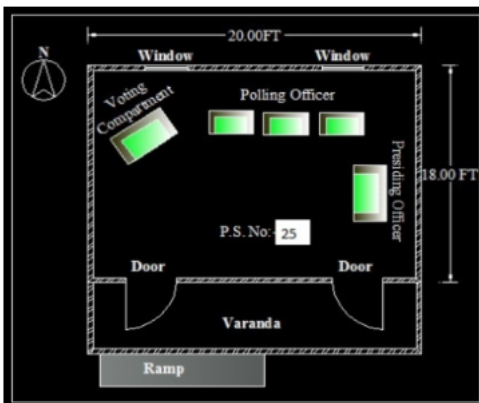

নিৰ্বাচক পঞ্জীয়ন বিষয়াৰ স্বাক্ষৰ

Nazri Naksha

Google Map View

Polling Station Building Front View

ভোটগ্ৰহন কেন্দ্ৰৰ সন্মুখৰ দৃশ্য

Cad View

Key MAP View

1 নাম : অৰুনা শইকীয়া পিতাৰ নাম: ভোগেশ্বৰ শইকীয়া ঘৰ নং : 1 বয়স : 64 লিঙ্গ : মহিলা	CKF2334603 ফটো উপলব্ধ	2 নাম : জীৱন শইকীয়া পিতাৰ নাম: ভোগেশ্বৰ শইকীয়া ঘৰ নং : 1 বয়স : 61 লিঙ্গ : পুৰুষ	CKF2334567 ফটো উপলব্ধ	3 নাম : নিপা শইকীয়া স্বামীৰ নাম: জীৱন শইকীয়া ঘৰ নং : 1 বয়স : 57 লিঙ্গ : মহিলা	CKF2334578 ফটো উপলব্ধ
4 নাম : জ্যোতি শইকীয়া স্বামীৰ নাম: কৃষ্ণ শইকীয়া ঘৰ নং : 1 বয়স : 49 লিঙ্গ : মহিলা	CKF2334590 ফটো উপলব্ধ	S 5 নাম : তৃষানাক্ষী বৰা পিতাৰ নাম: ধীৰেন্দ্ৰ বৰা ঘৰ নং : 2 বয়স : 30 লিঙ্গ : মহিলা	CKF0202424 ফটো উপলব্ধ	E 6 নাম : অংকুৰ শইকীয়া পিতাৰ নাম: জীৱন শইকীয়া ঘৰ নং : 1 বয়স : 25 লিঙ্গ : পুৰুষ	CKF0313577 ফটো উপলব্ধ
E 7 নাম : আইজনী শইকীয়া মাতৃৰ নাম: ধনেশ্বৰী শইকীয়া ঘৰ নং : 2 বয়স : 84 লিঙ্গ : মহিলা	CKF2334614 ফটো উপলব্ধ	8 নাম : দুলাল শইকীয়া মাতৃৰ নাম: আইজনী শইকীয়া ঘৰ নং : 2 বয়স : 57 লিঙ্গ : মহিলা	CKF2334625 ফটো উপলব্ধ	9 নাম : মামু শইকীয়া স্বামীৰ নাম: প্ৰভাত শইকীয়া ঘৰ নং : 2 বয়স : 44 লিঙ্গ : মহিলা	CKF2334658 ফটো উপলব্ধ
10 নাম : হৰিপ্ৰসাদ শইকীয়া পিতাৰ নাম: দুলাল শইকীয়া ঘৰ নং : 2 বয়স : 33 লিঙ্গ : পুৰুষ	CKF2334669 ফটো উপলব্ধ	11 নাম : পল্লবী শইকীয়া স্বামীৰ নাম: হৰিপ্ৰসাদ শইকীয়া ঘৰ নং : 2 বয়স : 26 লিঙ্গ : মহিলা	CKF0146860 ফটো উপলব্ধ	E 12 নাম : মহেশ্বৰ শইকীয়া পিতাৰ নাম: কুলাই শইকীয়া ঘৰ নং : 3 বয়স : 81 লিঙ্গ : পুৰুষ	CKF2334670 ফটো উপলব্ধ
13 নাম : লাবন্য শইকীয়া স্বামীৰ নাম: মহেশ্বৰ শইকীয়া ঘৰ নং : 3 বয়স : 69 লিঙ্গ : মহিলা	CKF2334681 ফটো উপলব্ধ	14 নাম : বুবুল শইকীয়া পিতাৰ নাম: মহেশ্বৰ শইকীয়া ঘৰ নং : 3 বয়স : 51 লিঙ্গ : পুৰুষ	CKF2334692 ফটো উপলব্ধ	15 নাম : সুৰেন শইকীয়া পিতাৰ নাম: মহেশ্বৰ শইকীয়া ঘৰ নং : 3 বয়স : 47 লিঙ্গ : পুৰুষ	CKF2334705 ফটো উপলব্ধ
16 নাম : দিপালী শইকীয়া স্বামীৰ নাম: সুৰেন শইকীয়া ঘৰ নং : 3 বয়স : 43 লিঙ্গ : মহিলা	CKF0125237 ফটো উপলব্ধ	17 নাম : বৰ্ণালী শইকীয়া স্বামীৰ নাম: বুবুল শইকীয়া ঘৰ নং : 3 বয়স : 41 লিঙ্গ : মহিলা	CKF0207597 ফটো উপলব্ধ	E 18 নাম : দিগন্ত শইকীয়া পিতাৰ নাম: মহেশ্বৰ শইকীয়া ঘৰ নং : 3 বয়স : 37 লিঙ্গ : পুৰুষ	CKF2334727 ফটো উপলব্ধ
19 নাম : বিচিত্ৰা শইকীয়া স্বামীৰ নাম: দিগন্ত শইকীয়া ঘৰ নং : 3 বয়স : 27 লিঙ্গ : মহিলা	CKF0207928 ফটো উপলব্ধ	20 নাম : দীনাবাম বৰা পিতাৰ নাম: ৰামেশ্বৰ বৰা ঘৰ নং : 8 বয়স : 74 লিঙ্গ : পুৰুষ	CKF2334738 ফটো উপলব্ধ	21 নাম : সুজিত বৰা পিতাৰ নাম: দীনাবাম বৰা ঘৰ নং : 8 বয়স : 47 লিঙ্গ : পুৰুষ	CKF2334750 ফটো উপলব্ধ
22 নাম : সঞ্জীৱ বৰা পিতাৰ নাম: দীনাবাম বৰা ঘৰ নং : 8 বয়স : 41 লিঙ্গ : পুৰুষ	CKF2334761 ফটো উপলব্ধ	23 নাম : ববি বৰা স্বামীৰ নাম: সুজিত বৰা ঘৰ নং : 8 বয়স : 33 লিঙ্গ : মহিলা	CKF2342678 ফটো উপলব্ধ	# 24 নাম : পলাক্ষী কুলিতা বৰা স্বামীৰ নাম: সঞ্জীৱ বৰা ঘৰ নং : 8 বয়স : 32 লিঙ্গ : মহিলা	CKF0393553 ফটো উপলব্ধ
25 নাম : সোমেশ্বৰ বৰা পিতাৰ নাম: যোগেশ্বৰ বৰা ঘৰ নং : 5 বয়স : 79 লিঙ্গ : পুৰুষ	CKF2334772 ফটো উপলব্ধ	26 নাম : বিজয় বিকাশ বৰা পিতাৰ নাম: সোমেশ্বৰ বৰা ঘৰ নং : 5 বয়স : 48 লিঙ্গ : পুৰুষ	CKF2334783 ফটো উপলব্ধ	27 নাম : হেমন্ত বৰা পিতাৰ নাম: সোমেশ্বৰ বৰা ঘৰ নং : 5 বয়স : 41 লিঙ্গ : পুৰুষ	CKF2334794 ফটো উপলব্ধ
28 নাম : বিতুল বৰা পিতাৰ নাম: সোমেশ্বৰ বৰা ঘৰ নং : 5 বয়স : 40 লিঙ্গ : পুৰুষ	CKF2334807 ফটো উপলব্ধ	29 নাম : মমী বৰা স্বামীৰ নাম: বিজয় বিকাশ বৰা ঘৰ নং : 5 বয়স : 34 লিঙ্গ : মহিলা	CKF2334818 ফটো উপলব্ধ	30 নাম : ৰাখি বৰা স্বামীৰ নাম: হেমন্ত বৰা ঘৰ নং : 5 বয়স : 34 লিঙ্গ : মহিলা	CKF2334829 ফটো উপলব্ধ