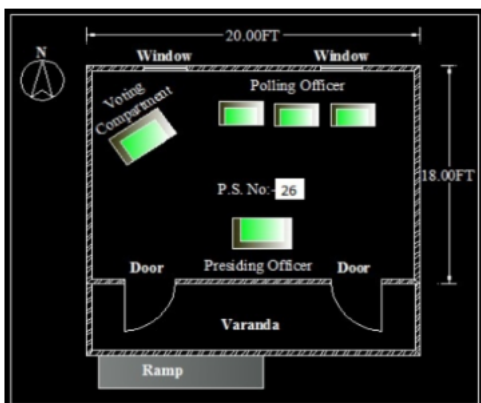

নিৰ্বাচক পঞ্জীয়ন বিষয়াৰ স্বাক্ষৰ

Nazri Naksha

Google Map View

Polling Station Building Front View

ভোটগ্ৰহন কেন্দ্ৰৰ সন্মুখৰ দৃশ্য

Cad View

Key MAP View

1 নাম : কুসুম কলিতা স্বামীৰ নাম: সাগৰ কলিতা ঘৰ নং : 1 বয়স : 71 লিঙ্গ : মহিলা	CKF2434573 ফটো উপলব্ধ	2 নাম : প্রকাশ কলিতা পিতাৰ নাম: সাগৰ কলিতা ঘৰ নং : 1 বয়স : 46 লিঙ্গ : পুৰুষ	CKF2434584 ফটো উপলব্ধ	3 নাম : পৰাগ কলিতা পিতাৰ নাম: সাগৰ কলিতা ঘৰ নং : 1 বয়স : 43 লিঙ্গ : পুৰুষ	CKF2434595 ফটো উপলব্ধ
4 নাম : মৌচুমি কলিতা স্বামীৰ নাম: পৰাগ কলিতা ঘৰ নং : 1 বয়স : 35 লিঙ্গ : মহিলা	CKF2434608 ফটো উপলব্ধ	5 নাম : স্মৃতিৰেখা কলিতা স্বামীৰ নাম: প্রকাশ কলিতা ঘৰ নং : 1 বয়স : 35 লিঙ্গ : মহিলা	CKF2434619 ফটো উপলব্ধ	6 নাম : মঞ্জু কলিতা স্বামীৰ নাম: সোনটি কলিতা ঘৰ নং : 2 বয়স : 71 লিঙ্গ : মহিলা	CKF2434631 ফটো উপলব্ধ
7 নাম : বমেশ কলিতা পিতাৰ নাম: মনিৰাম কলিতা ঘৰ নং : 9 বয়স : 68 লিঙ্গ : পুৰুষ	CKF2434653 ফটো উপলব্ধ	8 নাম : বাতুল কলিতা পিতাৰ নাম: মনিৰাম কলিতা ঘৰ নং : 9 বয়স : 62 লিঙ্গ : পুৰুষ	CKF2434675 ফটো উপলব্ধ	9 নাম : মিনতী কলিতা স্বামীৰ নাম: বমেশ কলিতা ঘৰ নং : 9 বয়স : 58 লিঙ্গ : মহিলা	CKF2434664 ফটো উপলব্ধ
10 নাম : গীতা কলিতা স্বামীৰ নাম: বাতুল কলিতা ঘৰ নং : 9 বয়স : 51 লিঙ্গ : মহিলা	CKF2434686 ফটো উপলব্ধ	11 নাম : মুনালজ্যোতি কলিতা পিতাৰ নাম: পৰামানন্দ কলিতা ঘৰ নং : 9 বয়স : 45 লিঙ্গ : পুৰুষ	CKF2434697 ফটো উপলব্ধ	12 নাম : নুপেনজ্যোতি কলিতা পিতাৰ নাম: পৰামানন্দ কলিতা ঘৰ নং : 9 বয়স : 44 লিঙ্গ : পুৰুষ	CKF2434700 ফটো উপলব্ধ
13 নাম : মামমি কলিতা পিতাৰ নাম: বলো কলিতা ঘৰ নং : 8 বয়স : 70 লিঙ্গ : পুৰুষ	CKF2434722 ফটো উপলব্ধ	14 নাম : প্রশান্ত কলিতা পিতাৰ নাম: বলো কলিতা ঘৰ নং : 8 বয়স : 44 লিঙ্গ : পুৰুষ	CKF2434744 ফটো উপলব্ধ	15 নাম : জুৰি কলিতা স্বামীৰ নাম: প্রশান্ত কলিতা ঘৰ নং : 8 বয়স : 35 লিঙ্গ : মহিলা	CKF2439307 ফটো উপলব্ধ
16 নাম : লক্ষ্মীমাই কলিতা স্বামীৰ নাম: নন্দেশ্বৰ কলিতা ঘৰ নং : 5 বয়স : 61 লিঙ্গ : মহিলা	CKF2434766 ফটো উপলব্ধ	17 নাম : বিকাশ কলিতা পিতাৰ নাম: নন্দেশ্বৰ কলিতা ঘৰ নং : 5 বয়স : 39 লিঙ্গ : পুৰুষ	CKF2434777 ফটো উপলব্ধ	18 নাম : মনিকা কলিতা স্বামীৰ নাম: বিকাশ কলিতা ঘৰ নং : 5 বয়স : 36 লিঙ্গ : মহিলা	CKF2434788 ফটো উপলব্ধ
19 নাম : তৰলতা তামুলী স্বামীৰ নাম: নগেন তামুলী ঘৰ নং : 6 বয়স : 71 লিঙ্গ : মহিলা	CKF2434813 ফটো উপলব্ধ	20 নাম : প্রবীন তামুলী পিতাৰ নাম: মানিক তামুলী ঘৰ নং : 6 বয়স : 56 লিঙ্গ : পুৰুষ	CKF2434824 ফটো উপলব্ধ	21 নাম : অজয় তামুলী পিতাৰ নাম: নগেন তামুলী ঘৰ নং : 6 বয়স : 46 লিঙ্গ : পুৰুষ	CKF2434846 ফটো উপলব্ধ
22 নাম : বিজয় তামুলী পিতাৰ নাম: নগেন তামুলী ঘৰ নং : 6 বয়স : 43 লিঙ্গ : পুৰুষ	CKF2434857 ফটো উপলব্ধ	23 নাম : গীতা তামুলী স্বামীৰ নাম: প্রবীন তামুলী ঘৰ নং : 6 বয়স : 43 লিঙ্গ : মহিলা	CKF2434835 ফটো উপলব্ধ	24 নাম : মনমী তামুলি স্বামীৰ নাম: অজয় তামুলি ঘৰ নং : 6 বয়স : 43 লিঙ্গ : মহিলা	CKF2434879 ফটো উপলব্ধ
25 নাম : পপী মনি তামুলি স্বামীৰ নাম: বিজয় তামুলি ঘৰ নং : 6 বয়স : 35 লিঙ্গ : মহিলা	CKF2434868 ফটো উপলব্ধ	26 নাম : এনিশা তামুলী পিতাৰ নাম: প্রবীন তামুলী ঘৰ নং : 6 বয়স : 22 লিঙ্গ : মহিলা	TJI0056127 ফটো উপলব্ধ	27 নাম : হৰেন তামুলী পিতাৰ নাম: কালামনি তামুলী ঘৰ নং : 9 বয়স : 71 লিঙ্গ : পুৰুষ	CKF2434880 ফটো উপলব্ধ
28 নাম : মঞ্জু তামুলী স্বামীৰ নাম: হৰেন তামুলী ঘৰ নং : 9 বয়স : 66 লিঙ্গ : মহিলা	CKF2434891 ফটো উপলব্ধ	29 নাম : প্রফুল্ল তামুলী পিতাৰ নাম: কালামনি তামুলী ঘৰ নং : 9 বয়স : 66 লিঙ্গ : পুৰুষ	CKF2434904 ফটো উপলব্ধ	30 নাম : সৰুমাই তামুলী স্বামীৰ নাম: প্রফুল্ল তামুলী ঘৰ নং : 9 বয়স : 46 লিঙ্গ : মহিলা	CKF2434915 ফটো উপলব্ধ