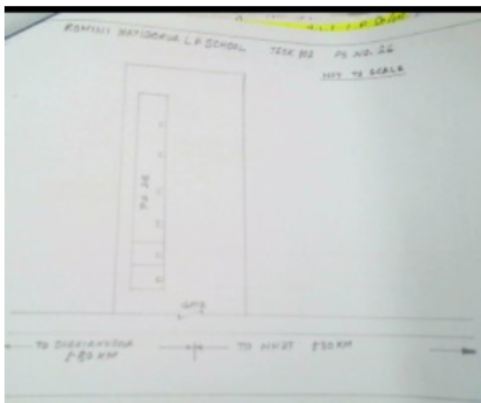

Nazri Naksha