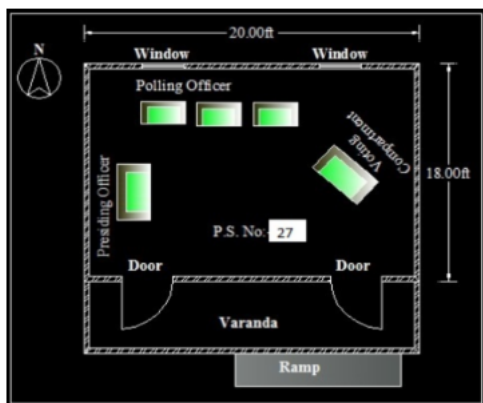

নিৰ্বাচক পঞ্জীয়ন বিষয়াৰ স্বাক্ষৰ

Nazri Naksha

Google Map View

Polling Station Building Front View

ভোটগ্ৰহন কেন্দ্ৰৰ সন্মুখৰ দৃশ্য

Cad View

Key MAP View

1 নাম : লোকদা দত্ত স্বামীৰ নাম: বাপাই দত্ত ঘৰ নং : 0 বয়স : 79 লিঙ্গ : মহিলা	CKF2534614 ফটো উপলব্ধ	2 নাম : দেবেন দত্ত পিতাৰ নাম: বাপাই দত্ত ঘৰ নং : 0 বয়স : 55 লিঙ্গ : পুৰুষ	CKF2534625 ফটো উপলব্ধ	3 নাম : মীনা দত্ত স্বামীৰ নাম: দেবেন দত্ত ঘৰ নং : 0 বয়স : 47 লিঙ্গ : মহিলা	CKF2534636 ফটো উপলব্ধ
4 নাম : জয়ন্ত হাজৰীকা পিতাৰ নাম: পুতুল হাজৰীকা ঘৰ নং : 0 বয়স : 35 লিঙ্গ : পুৰুষ	CKF2534921 ফটো উপলব্ধ	5 নাম : গনেশ দত্ত পিতাৰ নাম: কন্বাপ দত্ত ঘৰ নং : 1 বয়স : 64 লিঙ্গ : পুৰুষ	CKF2534567 ফটো উপলব্ধ	6 নাম : প্ৰদীপ দত্ত পিতাৰ নাম: কন্বাপ দত্ত ঘৰ নং : 1 বয়স : 52 লিঙ্গ : পুৰুষ	CKF2534589 ফটো উপলব্ধ
7 নাম : কল্পনা দত্ত স্বামীৰ নাম: গনেশ দত্ত ঘৰ নং : 1 বয়স : 49 লিঙ্গ : মহিলা	CKF2534578 ফটো উপলব্ধ	8 নাম : জান দত্ত স্বামীৰ নাম: জিতেন দত্ত ঘৰ নং : 1 বয়স : 49 লিঙ্গ : মহিলা	CKF2534603 ফটো উপলব্ধ	9 নাম : দীপাঞ্জলী দত্ত স্বামীৰ নাম: প্ৰদীপ দত্ত ঘৰ নং : 1 বয়স : 48 লিঙ্গ : মহিলা	CKF0395673 ফটো উপলব্ধ
10 নাম : দীপক দত্ত পিতাৰ নাম: কন্বাপ দত্ত ঘৰ নং : 1 বয়স : 47 লিঙ্গ : পুৰুষ	CKF2534590 ফটো উপলব্ধ	11 নাম : দেবশীষ দত্ত পিতাৰ নাম: দেবেন দত্ত ঘৰ নং : 1 বয়স : 25 লিঙ্গ : পুৰুষ	CKF0399279 ফটো উপলব্ধ	12 নাম : প্ৰমোদ দত্ত পিতাৰ নাম: বাপাই দত্ত ঘৰ নং : 2 বয়স : 54 লিঙ্গ : পুৰুষ	CKF2534647 ফটো উপলব্ধ
13 নাম : দিপজ্যোতি দত্ত পিতাৰ নাম: প্ৰমোদ দত্ত ঘৰ নং : 2 বয়স : 25 লিঙ্গ : পুৰুষ	CKF0404111 ফটো উপলব্ধ	14 নাম : বাজেন কলিতা পিতাৰ নাম: কলাই কলিতা ঘৰ নং : 3 বয়স : 66 লিঙ্গ : পুৰুষ	CKF2534658 ফটো উপলব্ধ	15 নাম : ভানু কলিতা স্বামীৰ নাম: বাজেন কলিতা ঘৰ নং : 3 বয়স : 64 লিঙ্গ : মহিলা	CKF2534669 ফটো উপলব্ধ
16 নাম : দণ্ডিৰাম কলিতা পিতাৰ নাম: হেমোৰাম কলিতা ঘৰ নং : 8 বয়স : 59 লিঙ্গ : পুৰুষ	CKF2534692 ফটো উপলব্ধ	17 নাম : মাম কলিতা স্বামীৰ নাম: দণ্ডিৰাম কলিতা ঘৰ নং : 8 বয়স : 55 লিঙ্গ : মহিলা	CKF2534705 ফটো উপলব্ধ	18 নাম : দেবজিত কলিতা পিতাৰ নাম: হেমোৰাম কলিতা ঘৰ নং : 8 বয়স : 50 লিঙ্গ : পুৰুষ	CKF2534727 ফটো উপলব্ধ
19 নাম : দীপক কলিতা পিতাৰ নাম: দণ্ডিৰাম কলিতা ঘৰ নং : 8 বয়স : 37 লিঙ্গ : পুৰুষ	CKF2534738 ফটো উপলব্ধ	20 নাম : দিপাংকৰ কলিতা পিতাৰ নাম: দণ্ডিৰাম কলিতা ঘৰ নং : 8 বয়স : 34 লিঙ্গ : পুৰুষ	CKF0506790 ফটো উপলব্ধ	21 নাম : হিৰেন দত্ত পিতাৰ নাম: গোলাপ দত্ত ঘৰ নং : 5 বয়স : 63 লিঙ্গ : পুৰুষ	CKF2534750 ফটো উপলব্ধ
22 নাম : অঞ্জলী দত্ত স্বামীৰ নাম: হিৰেন দত্ত ঘৰ নং : 5 বয়স : 54 লিঙ্গ : মহিলা	CKF2534761 ফটো উপলব্ধ	23 নাম : বিজিত দত্ত পিতাৰ নাম: হিৰেন দত্ত ঘৰ নং : 5 বয়স : 44 লিঙ্গ : পুৰুষ	CKF2534772 ফটো উপলব্ধ	24 নাম : দীপক দত্ত পিতাৰ নাম: হিৰেন দত্ত ঘৰ নং : 5 বয়স : 40 লিঙ্গ : পুৰুষ	CKF2534783 ফটো উপলব্ধ
25 নাম : বাজু দত্ত পিতাৰ নাম: প্ৰভাত দত্ত ঘৰ নং : 5ক বয়স : 51 লিঙ্গ : পুৰুষ	CKF2534807 ফটো উপলব্ধ	26 নাম : মুনালী দত্ত স্বামীৰ নাম: বাজু দত্ত ঘৰ নং : 5ক বয়স : 42 লিঙ্গ : মহিলা	CKF2534818 ফটো উপলব্ধ	E 27 নাম : হৰেন্দ্ৰ নাথ দত্ত পিতাৰ নাম: গোলাপ দত্ত ঘৰ নং : 6 বয়স : 70 লিঙ্গ : পুৰুষ	CKF2534829 ফটো উপলব্ধ
28 নাম : নন্দেশ্বৰী দত্ত স্বামীৰ নাম: হৰেন্দ্ৰ নাথ দত্ত ঘৰ নং : 6 বয়স : 68 লিঙ্গ : মহিলা	CKF2534830 ফটো উপলব্ধ	29 নাম : প্ৰলাশ প্ৰতিম দত্ত পিতাৰ নাম: হৰেন দত্ত ঘৰ নং : 6 বয়স : 42 লিঙ্গ : পুৰুষ	CKF2534852 ফটো উপলব্ধ	30 নাম : শিখামনি দত্ত স্বামীৰ নাম: পলাশ দত্ত ঘৰ নং : 6 বয়স : 31 লিঙ্গ : মহিলা	CKF2534863 ফটো উপলব্ধ