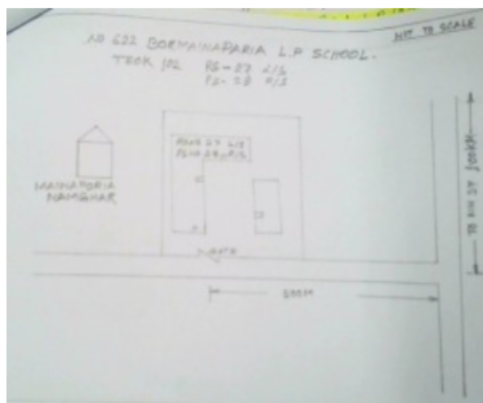

Nazri Naksha