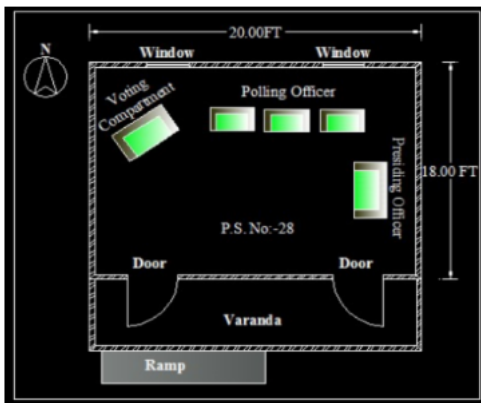

নিৰ্বাচক পঞ্জীয়ন বিষয়াৰ স্বাক্ষৰ

Nazri Naksha

Google Map View

Polling Station Building Front View

ভোটগ্ৰহন কেন্দ্ৰৰ সন্মুখৰ দৃশ্য

Cad View

Key MAP View

1 নাম : যাদৱ চন্দ্ৰ বৰা পিতাৰ নাম: ৰামেশ্বৰ বৰা ঘৰ নং : 0 বয়স : 78 লিঙ্গ : পুৰুষ	CKF2634788 ফটো উপলব্ধ	2 নাম : লাবন্য বৰা স্বামীৰ নাম: যাদৱ চন্দ্ৰ বৰা ঘৰ নং : 0 বয়স : 75 লিঙ্গ : মহিলা	CKF2634799 ফটো উপলব্ধ	3 নাম : দিগন্ত প্ৰসাদ বৰা পিতাৰ নাম: যাদৱ চন্দ্ৰ বৰা ঘৰ নং : 0 বয়স : 42 লিঙ্গ : পুৰুষ	CKF2634813 ফটো উপলব্ধ
4 নাম : নাজমা বেগম পিতাৰ নাম: জাবেদ আলি ঘৰ নং : 45 বয়স : 28 লিঙ্গ : মহিলা	GRD0402453 ফটো উপলব্ধ	5 নাম : লীলাৱতী বৰা স্বামীৰ নাম: চেনীৰাম বৰা ঘৰ নং : 105 বয়স : 67 লিঙ্গ : মহিলা	CKF2634562 ফটো উপলব্ধ	6 নাম : নৱজ্যোতি বৰা পিতাৰ নাম: চেনীৰাম বৰা ঘৰ নং : 105 বয়স : 39 লিঙ্গ : পুৰুষ	CKF2634573 ফটো উপলব্ধ
7 নাম : ধ্ৰুৱজ্যোতি বৰা পিতাৰ নাম: চেনীৰাম বৰা ঘৰ নং : 105 বয়স : 37 লিঙ্গ : পুৰুষ	CKF2634584 ফটো উপলব্ধ	8 নাম : লক্ষ্মীমাই বৰা স্বামীৰ নাম: নৱজ্যোতি বৰা ঘৰ নং : 34 বয়স : 34 লিঙ্গ : মহিলা	CKF0273870 ফটো উপলব্ধ	9 নাম : বীনা বৰা স্বামীৰ নাম: বাবুলা বৰা ঘৰ নং : 182 বয়স : 62 লিঙ্গ : মহিলা	CKF2634595 ফটো উপলব্ধ
10 নাম : পুতুল বৰা পিতাৰ নাম: আপুতী বৰা ঘৰ নং : 142 বয়স : 56 লিঙ্গ : পুৰুষ	CKF2634744 ফটো উপলব্ধ	11 নাম : ৰাজীব বৰা পিতাৰ নাম: বাবুলা বৰা ঘৰ নং : 182 বয়স : 44 লিঙ্গ : পুৰুষ	CKF2634608 ফটো উপলব্ধ	12 নাম : কল্পনা বৰা স্বামীৰ নাম: ৰাজীব বৰা ঘৰ নং : 182 বয়স : 35 লিঙ্গ : মহিলা	CKF2634619 ফটো উপলব্ধ
13 নাম : পৰ্ণিমা বৰা স্বামীৰ নাম: অকনমান বৰা ঘৰ নং : 183 বয়স : 72 লিঙ্গ : মহিলা	CKF2634620 ফটো উপলব্ধ	14 নাম : ৰাজু বৰা পিতাৰ নাম: অকনমান বৰা ঘৰ নং : 143 বয়স : 41 লিঙ্গ : পুৰুষ	CKF2634631 ফটো উপলব্ধ	15 নাম : জমি বৰা পিতাৰ নাম: পুতু শইকীয়া ঘৰ নং : 183 বয়স : 40 লিঙ্গ : মহিলা	CKF1557648 ফটো উপলব্ধ
16 নাম : বিজু বৰা পিতাৰ নাম: অকনমান বৰা ঘৰ নং : 183 বয়স : 36 লিঙ্গ : পুৰুষ	CKF2634642 ফটো উপলব্ধ	17 নাম : তীৰ্থ নাথ বৰা পিতাৰ নাম: ৰামেশ্বৰ বৰা ঘৰ নং : 185 বয়স : 65 লিঙ্গ : পুৰুষ	CKF2634653 ফটো উপলব্ধ	18 নাম : বীনা বৰা স্বামীৰ নাম: তীৰ্থ বৰা ঘৰ নং : 185 বয়স : 54 লিঙ্গ : মহিলা	CKF2634664 ফটো উপলব্ধ
19 নাম : অজয় বৰা পিতাৰ নাম: তীথ বৰা ঘৰ নং : 185 বয়স : 37 লিঙ্গ : পুৰুষ	CKF2634675 ফটো উপলব্ধ	20 নাম : বিজয় বৰা পিতাৰ নাম: তীথনাথ বৰা ঘৰ নং : 185 বয়স : 36 লিঙ্গ : পুৰুষ	CKF2634686 ফটো উপলব্ধ	21 নাম : শিৱানী বৰুৱা বৰা স্বামীৰ নাম: বিজয় বৰা ঘৰ নং : 185 বয়স : 25 লিঙ্গ : মহিলা	CKF0273722 ফটো উপলব্ধ
22 নাম : জগত বৰা পিতাৰ নাম: কোমেশ্বৰ বৰা ঘৰ নং : 186 বয়স : 59 লিঙ্গ : পুৰুষ	CKF2634766 ফটো উপলব্ধ	23 নাম : অঞ্জনা বৰা স্বামীৰ নাম: জগত বৰা ঘৰ নং : 186 বয়স : 52 লিঙ্গ : মহিলা	CKF2634777 ফটো উপলব্ধ	24 নাম : বুবুল বৰা পিতাৰ নাম: কোমেশ্বৰ বৰা ঘৰ নং : 186 বয়স : 45 লিঙ্গ : পুৰুষ	CKF2634755 ফটো উপলব্ধ
25 নাম : ৰিঞ্জুমণি বৰা স্বামীৰ নাম: পুতুল বৰা ঘৰ নং : 186 বয়স : 36 লিঙ্গ : মহিলা	CKF2634700 ফটো উপলব্ধ	26 নাম : জ্যোতি বৰা স্বামীৰ নাম: বুবুল বৰা ঘৰ নং : 186 বয়স : 34 লিঙ্গ : মহিলা	CKF2634722 ফটো উপলব্ধ	27 নাম : বৰ্ণালী বৰা পিতাৰ নাম: জগত বৰা ঘৰ নং : 186 বয়স : 29 লিঙ্গ : মহিলা	CKF1524885 ফটো উপলব্ধ
28 নাম : স্বপালী বৰা পিতাৰ নাম: জগত বৰা ঘৰ নং : 186 বয়স : 25 লিঙ্গ : মহিলা	CKF0276154 ফটো উপলব্ধ	29 নাম : মাকন বৰা পিতাৰ নাম: হেমোৰাম বৰা ঘৰ নং : 148 বয়স : 56 লিঙ্গ : মহিলা	CKF2634857 ফটো উপলব্ধ	30 নাম : কনপোনা বৰা অন্যান্য: হেমোৰাম বৰা ঘৰ নং : 148 বয়স : 48 লিঙ্গ : পুৰুষ	CKF2634868 ফটো উপলব্ধ