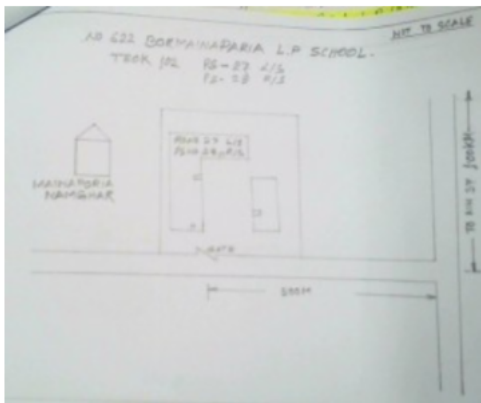

Nazri Naksha