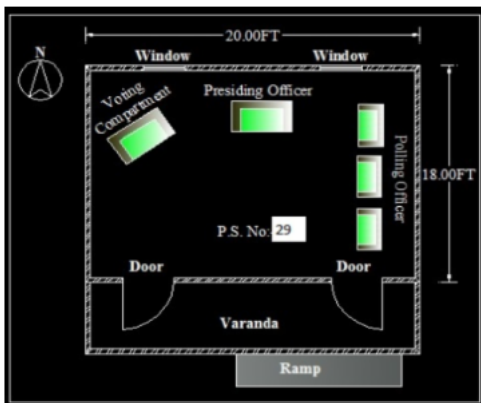

নিৰ্বাচক পঞ্জীয়ন বিষয়াৰ স্বাক্ষৰ

Nazri Naksha

Google Map View

Polling Station Building Front View

ভোটগ্ৰহন কেন্দ্ৰৰ সন্মুখৰ দৃশ্য

Cad View

Key MAP View

1 নাম : বুল মহন্ত স্বামীৰ নাম: পৰশুৰাম মহন্ত ঘৰ নং : 0 বয়স : 67 লিঙ্গ : মহিলা	CKF2742554 ফটো উপলব্ধ	2 নাম : দুৰ্গেশ্বৰ হাজৰিকা পিতাৰ নাম: বোগীৰাম হাজৰিকা ঘৰ নং : 0 বয়স : 62 লিঙ্গ : পুৰুষ	CKF2734716 ফটো উপলব্ধ	3 নাম : বিনু দত্ত স্বামীৰ নাম: মনিৰাম দত্ত ঘৰ নং : 0 বয়স : 59 লিঙ্গ : মহিলা	CKF2736825 ফটো উপলব্ধ
4 নাম : বিনা বৰা স্বামীৰ নাম: প্ৰবীন বৰা ঘৰ নং : 0 বয়স : 57 লিঙ্গ : মহিলা	CKF0322461 ফটো উপলব্ধ	5 নাম : উতপল দত্ত পিতাৰ নাম: শৰৎ দত্ত ঘৰ নং : 0 বয়স : 43 লিঙ্গ : পুৰুষ	CKF2735004 ফটো উপলব্ধ	6 নাম : উত্তম বৰা পিতাৰ নাম: লক্ষী বৰা ঘৰ নং : 0 বয়স : 42 লিঙ্গ : পুৰুষ	CKF2735515 ফটো উপলব্ধ
7 নাম : প্ৰাঞ্জল দত্ত পিতাৰ নাম: শৰৎ চন্দ্ৰ দত্ত ঘৰ নং : 0 বয়স : 40 লিঙ্গ : পুৰুষ	CKF2735015 ফটো উপলব্ধ	8 নাম : মামু বৰা স্বামীৰ নাম: উত্তম বৰা ঘৰ নং : 0 বয়স : 38 লিঙ্গ : মহিলা	CKF2735526 ফটো উপলব্ধ	9 নাম : ৰূপক জ্যোতি কলিতা পিতাৰ নাম: জগত চন্দ্ৰ কলিতা ঘৰ নং : 0 বয়স : 36 লিঙ্গ : পুৰুষ	CKF1557706 ফটো উপলব্ধ
10 নাম : ধ্ৰুৱ জ্যোতি বৰা পিতাৰ নাম: বাবুল বৰা ঘৰ নং : 0 বয়স : 30 লিঙ্গ : মহিলা	CKF0100271 ফটো উপলব্ধ	11 নাম : দিব্য জ্যোতি বৰা পিতাৰ নাম: বাবুল বৰা ঘৰ নং : 0 বয়স : 27 লিঙ্গ : মহিলা	CKF0099291 ফটো উপলব্ধ	12 নাম : নৱ জ্যোতি কলিতা পিতাৰ নাম: প্ৰণৱ কলিতা ঘৰ নং : 0 বয়স : 26 লিঙ্গ : পুৰুষ	CKF0167783 ফটো উপলব্ধ
13 নাম : টংকেশ্বৰ বৰা পিতাৰ নাম: বগাই বৰা ঘৰ নং : 1 বয়স : 61 লিঙ্গ : পুৰুষ	CKF2734589 ফটো উপলব্ধ	14 নাম : জীলী বৰা স্বামীৰ নাম: নগেন কলিতা ঘৰ নং : 1 বয়স : 59 লিঙ্গ : মহিলা	CKF2734578 ফটো উপলব্ধ	15 নাম : সৰুমাটী বৰা স্বামীৰ নাম: টংকেশ্বৰ বৰা ঘৰ নং : 1 বয়স : 57 লিঙ্গ : মহিলা	CKF2734590 ফটো উপলব্ধ
16 নাম : প্ৰনৱ বৰা পিতাৰ নাম: টংকেশ্বৰ বৰা ঘৰ নং : 1 বয়স : 37 লিঙ্গ : পুৰুষ	CKF2734603 ফটো উপলব্ধ	17 নাম : পৰিসীতা বৰা স্বামীৰ নাম: প্ৰণৱ জ্যোতি বৰা ঘৰ নং : 1 বয়স : 29 লিঙ্গ : মহিলা	CKF0456632 ফটো উপলব্ধ	18 নাম : মৃগাংক বৰা পিতাৰ নাম: দিলীপ বৰা ঘৰ নং : 1 বয়স : 21 লিঙ্গ : পুৰুষ	CKF1576941 ফটো উপলব্ধ
19 নাম : অতুল বৰা পিতাৰ নাম: তুলসী বৰা ঘৰ নং : 1 বয়স : 39 লিঙ্গ : পুৰুষ	CKF2743104 ফটো উপলব্ধ	20 নাম : মানস বৰকোঁচ পিতাৰ নাম: ৰঙাই বৰকোঁচ ঘৰ নং : 1 বয়স : 34 লিঙ্গ : পুৰুষ	CKF2743115 ফটো উপলব্ধ	21 নাম : হেমন্ত বৰা পিতাৰ নাম: সৰ্বেশ্বৰ বৰা ঘৰ নং : 1 বয়স : 33 লিঙ্গ : পুৰুষ	CKF2743137 ফটো উপলব্ধ
22 নাম : অৰূপ বৰা পিতাৰ নাম: তুলসী বৰা ঘৰ নং : 1 বয়স : 30 লিঙ্গ : পুৰুষ	CKF2743171 ফটো উপলব্ধ	23 নাম : স্মৃতি বৰা স্বামীৰ নাম: ৰাজীৱ বৰা ঘৰ নং : 1 বয়স : 30 লিঙ্গ : মহিলা	CKF2743080 ফটো উপলব্ধ	24 নাম : হৰেন বৰা পিতাৰ নাম: ডিম্বেশ্বৰ বৰা ঘৰ নং : 2 বয়স : 57 লিঙ্গ : পুৰুষ	CKF2734614 ফটো উপলব্ধ
25 নাম : বিনা বৰা স্বামীৰ নাম: হৰেন বৰা ঘৰ নং : 2 বয়স : 49 লিঙ্গ : মহিলা	CKF2734625 ফটো উপলব্ধ	26 নাম : মনিকা বৰা স্বামীৰ নাম: অমৃত বৰা ঘৰ নং : 2 বয়স : 37 লিঙ্গ : মহিলা	CKF2743262 ফটো উপলব্ধ	27 নাম : প্ৰিয়াঙ্কা বৰা পিতাৰ নাম: হৰেন কলিতা ঘৰ নং : 2 বয়স : 27 লিঙ্গ : মহিলা	CKF0398172 ফটো উপলব্ধ
28 নাম : অৰূপ হাজৰীকা মাতৃৰ নাম: জোন্তী হাজৰীকা ঘৰ নং : 2 বয়স : 22 লিঙ্গ : পুৰুষ	CKF1586213 ফটো উপলব্ধ	29 নাম : পূৰ্ণিমা বৰা স্বামীৰ নাম: জিতু বৰা ঘৰ নং : 2 বয়স : 47 লিঙ্গ : মহিলা	CKF2743251 ফটো উপলব্ধ	30 নাম : পদাকান্ত বৰা পিতাৰ নাম: সৰ্বেশ্বৰ বৰা ঘৰ নং : 2 বয়স : 38 লিঙ্গ : পুৰুষ	CKF2743193 ফটো উপলব্ধ