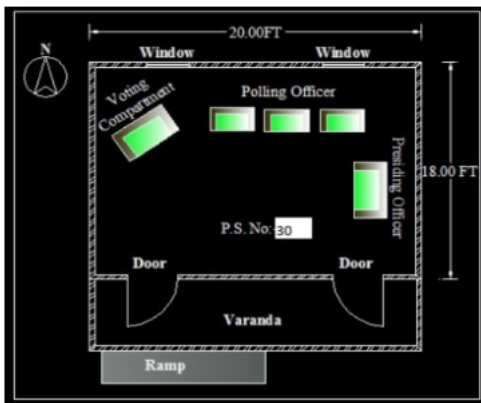

নিৰ্বাচক পঞ্জীয়ন বিষয়াৰ স্বাক্ষৰ

Nazri Naksha

Google Map View

Polling Station Building Front View

ভোটগ্ৰহন কেন্দ্ৰৰ সন্মুখৰ দৃশ্য

Cad View

Key MAP View

1 নাম : সংগীতা কলিতা বৰা স্বামীৰ নাম: অনন্ত বৰা ঘৰ নং : 1খ বয়স : 33 লিঙ্গ : মহিলা	CKF2844260 ফটো উপলব্ধ	2 নাম : কল্পনা হাজৰীকা স্বামীৰ নাম: দুতীৰাম হাজৰীকা ঘৰ নং : 2 বয়স : 64 লিঙ্গ : মহিলা	CKF2834573 ফটো উপলব্ধ	3 নাম : দিগন্ত হাজৰীকা পিতাৰ নাম: দুতীৰাম হাজৰীকা ঘৰ নং : 2 বয়স : 42 লিঙ্গ : পুৰুষ	CKF2834584 ফটো উপলব্ধ
4 নাম : জনমনি বৰা হাজৰীকা স্বামীৰ নাম: দিগন্ত হাজৰীকা ঘৰ নং : 2 বয়স : 34 লিঙ্গ : মহিলা	CKF2834595 ফটো উপলব্ধ	5 নাম : চৰমাই হাজৰীকা পিতাৰ নাম: উৰুকা হাজৰীকা ঘৰ নং : 6 বয়স : 58 লিঙ্গ : মহিলা	CKF2834620 ফটো উপলব্ধ	6 নাম : মুনমী হাজৰীকা শৰ্মা পিতাৰ নাম: জিনু মণি শৰ্মা ঘৰ নং : 6 বয়স : 35 লিঙ্গ : মহিলা	CKF2834608 ফটো উপলব্ধ
7 নাম : ময়ূৰী হাজৰীকা পিতাৰ নাম: ভোলাৰাম হাজৰীকা ঘৰ নং : 6 বয়স : 32 লিঙ্গ : মহিলা	CKF2834619 ফটো উপলব্ধ	8 নাম : অন শইকিয়া স্বামীৰ নাম: টেপুৰাম শইকিয়া ঘৰ নং : 4 বয়স : 59 লিঙ্গ : মহিলা	CKF0395574 ফটো উপলব্ধ	9 নাম : প্ৰশান্ত হাজৰীকা পিতাৰ নাম: সুৰেণ হাজৰীকা ঘৰ নং : 8 বয়স : 48 লিঙ্গ : পুৰুষ	CKF2834653 ফটো উপলব্ধ
10 নাম : জয়ন্ত হাজৰীকা পিতাৰ নাম: সুৰেণ হাজৰীকা ঘৰ নং : 8 বয়স : 45 লিঙ্গ : পুৰুষ	CKF2834675 ফটো উপলব্ধ	11 নাম : মামনি হাজৰীকা স্বামীৰ নাম: প্ৰশান্ত হাজৰীকা ঘৰ নং : 8 বয়স : 44 লিঙ্গ : মহিলা	CKF2834664 ফটো উপলব্ধ	12 নাম : দিপুল শইকিয়া পিতাৰ নাম: বিষ্ণুৰাম শইকিয়া ঘৰ নং : 8 বয়স : 44 লিঙ্গ : পুৰুষ	CKF0082776 ফটো উপলব্ধ
13 নাম : অৰণীমা হাজৰীকা স্বামীৰ নাম: জয়ন্ত হাজৰীকা ঘৰ নং : 8 বয়স : 41 লিঙ্গ : মহিলা	CKF2834686 ফটো উপলব্ধ	14 নাম : পংকজ শইকিয়া পিতাৰ নাম: টেপুৰাম শইকিয়া ঘৰ নং : 4 বয়স : 38 লিঙ্গ : পুৰুষ	CKF0395434 ফটো উপলব্ধ	15 নাম : লক্ষ্মীমণি বৰা শইকিয়া স্বামীৰ নাম: পোলাস শইকিয়া ঘৰ নং : 4 বয়স : 33 লিঙ্গ : মহিলা	CKF0395582 ফটো উপলব্ধ
16 নাম : জোনমনি দত্ত শইকিয়া স্বামীৰ নাম: দিপুল শইকিয়া ঘৰ নং : 8 বয়স : 32 লিঙ্গ : মহিলা	CKF0082958 ফটো উপলব্ধ	17 নাম : বিষ্ণুৰাম শইকিয়া পিতাৰ নাম: সভাৰাম শইকিয়া ঘৰ নং : 8ক বয়স : 64 লিঙ্গ : পুৰুষ	CKF2834697 ফটো উপলব্ধ	18 নাম : নিৰপমা শইকিয়া স্বামীৰ নাম: বিষ্ণুৰাম শইকিয়া ঘৰ নং : 8ক বয়স : 59 লিঙ্গ : মহিলা	CKF2834700 ফটো উপলব্ধ
19 নাম : মিতুল শইকিয়া পিতাৰ নাম: বিষ্ণু শইকিয়া ঘৰ নং : 8ক বয়স : 42 লিঙ্গ : পুৰুষ	CKF2834744 ফটো উপলব্ধ	20 নাম : বান শইকিয়া স্বামীৰ নাম: মিতুল শইকিয়া ঘৰ নং : 8ক বয়স : 41 লিঙ্গ : মহিলা	CKF2834755 ফটো উপলব্ধ	21 নাম : ৰিতুল শইকিয়া পিতাৰ নাম: বিষ্ণু শইকিয়া ঘৰ নং : 8ক বয়স : 37 লিঙ্গ : পুৰুষ	CKF2834766 ফটো উপলব্ধ
22 নাম : অকনমান তামুলী স্বামীৰ নাম: নোমল তামুলী ঘৰ নং : 9 বয়স : 69 লিঙ্গ : মহিলা	CKF2834788 ফটো উপলব্ধ	23 নাম : পপী তামুলি স্বামীৰ নাম: বুধিন তামুলি ঘৰ নং : 9 বয়স : 34 লিঙ্গ : মহিলা	CKF2834799 ফটো উপলব্ধ	24 নাম : মনালিছা তামুলী স্বামীৰ নাম: বলিন তামুলী ঘৰ নং : 9ক বয়স : 29 লিঙ্গ : মহিলা	CKF0307298 ফটো উপলব্ধ
25 নাম : বুধিন তামুলী পিতাৰ নাম: নোমল তামুলী ঘৰ নং : 9ক বয়স : 48 লিঙ্গ : পুৰুষ	CKF2834802 ফটো উপলব্ধ	26 নাম : অনিমা তামুলী পিতাৰ নাম: নোমল তামুলী ঘৰ নং : 9ক বয়স : 44 লিঙ্গ : মহিলা	CKF2834813 ফটো উপলব্ধ	27 নাম : বলিন তামুলী পিতাৰ নাম: নোমল তামুলী ঘৰ নং : 9ক বয়স : 42 লিঙ্গ : পুৰুষ	CKF2834824 ফটো উপলব্ধ
28 নাম : পলিন তামুলী পিতাৰ নাম: নোমল তামুলী ঘৰ নং : 9ক বয়স : 42 লিঙ্গ : পুৰুষ	CKF2834835 ফটো উপলব্ধ	29 নাম : চন্দ্ৰ তামুলী পিতাৰ নাম: পৌনা তামুলী ঘৰ নং : ৮ বয়স : 64 লিঙ্গ : পুৰুষ	CKF2834846 ফটো উপলব্ধ	30 নাম : দিপালী তামুলী স্বামীৰ নাম: চন্দ্ৰ তামুলী ঘৰ নং : ৮ বয়স : 49 লিঙ্গ : মহিলা	CKF2834857 ফটো উপলব্ধ