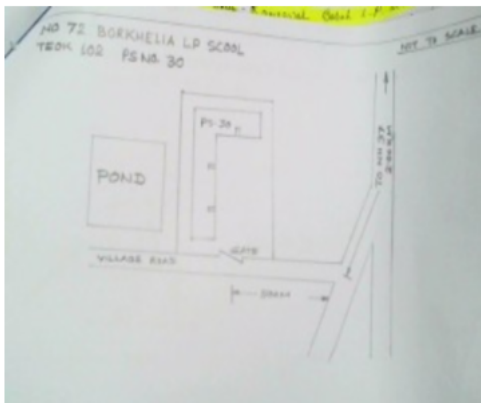

Nazri Naksha