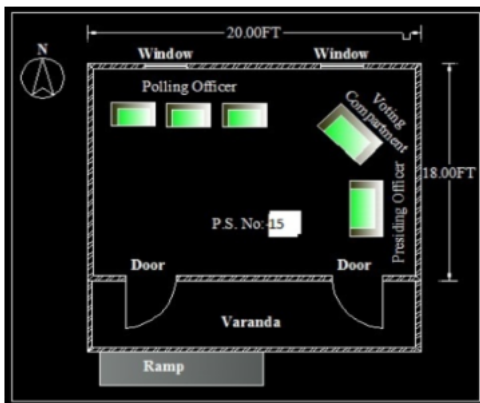

নিৰ্বাচক পঞ্জীয়ন বিষয়াৰ স্বাক্ষৰ

Nazri Naksha

Google Map View

Polling Station Building Front View

ভোটগ্ৰহন কেন্দ্ৰৰ সন্মুখৰ দৃশ্য

Cad View

Key MAP View

1	CKF0006749	নাম : মৃত্যুঞ্জয় ঘোষ পিতাৰ নাম: হৰেন চন্দ্ৰ ঘোষ ঘৰ নং : 1 বয়স : 57 লিঙ্গ : পুৰুষ	ফটো উপলব্ধ	2	CKF0006750	নাম : চঞ্জয় ঘোষ পিতাৰ নাম: হৰেন ঘোষ ঘৰ নং : 1 বয়স : 54 লিঙ্গ : পুৰুষ	ফটো উপলব্ধ	3	CKF0006751	নাম : ববিতা ঘোষ স্বামীৰ নাম: মৃত্যুঞ্জয় ঘোষ ঘৰ নং : 1 বয়স : 48 লিঙ্গ : মহিলা	ফটো উপলব্ধ	
4	CKF0006752	নাম : সোনালী ঘোষ স্বামীৰ নাম: সঞ্জয় ঘোষ ঘৰ নং : 1 বয়স : 47 লিঙ্গ : মহিলা	ফটো উপলব্ধ	5	DCZ1199708	নাম : কমৰিন বহমান পিতাৰ নাম: নজিবুৰ বহমান ঘৰ নং : 01 বয়স : 37 লিঙ্গ : মহিলা	ফটো উপলব্ধ	6	CKF0426429	নাম : সঞ্জীৱ ঘোষ পিতাৰ নাম: সঞ্জয় ঘোষ ঘৰ নং : 1 বয়স : 25 লিঙ্গ : পুৰুষ	ফটো উপলব্ধ	
7	CKF0426528	নাম : বিদিশা ঘোষ পিতাৰ নাম: মৃত্যুঞ্জয় ঘোষ ঘৰ নং : 1 বয়স : 24 লিঙ্গ : মহিলা	ফটো উপলব্ধ	8	CKF0006754	নাম : জমিলা খাতুন স্বামীৰ নাম: নূৰ মহম্মদ আলি ঘৰ নং : 2 বয়স : 54 লিঙ্গ : মহিলা	ফটো উপলব্ধ	9	CKF0006755	নাম : বুমান আলি পিতাৰ নাম: নূৰ মহম্মদ আলি ঘৰ নং : 2 বয়স : 44 লিঙ্গ : পুৰুষ	ফটো উপলব্ধ	
10	CKF1434668	নাম : জেবিন বেগম স্বামীৰ নাম: বুমান আলি ঘৰ নং : 2 বয়স : 37 লিঙ্গ : মহিলা	ফটো উপলব্ধ	11	CKF0418319	নাম : তবচ্চুম চুলতানা স্বামীৰ নাম: নাচিৰ আলি ঘৰ নং : 2 বয়স : 29 লিঙ্গ : মহিলা	ফটো উপলব্ধ	S	12	TJ10081422	নাম : মাধৱ কুটুম পিতাৰ নাম: আনন্দ কুটুম ঘৰ নং : 2 বয়স : 25 লিঙ্গ : পুৰুষ	ফটো উপলব্ধ
13	CKF1583871	নাম : হালিমা বেগম মাতৃৰ নাম: জমিলা খাতুন ঘৰ নং : 2 বয়স : 21 লিঙ্গ : মহিলা	ফটো উপলব্ধ	14	CKF0254557	নাম : আটাউৰ হুছেইন পিতাৰ নাম: আলতাফ হুছেইন ঘৰ নং : 2ক বয়স : 31 লিঙ্গ : পুৰুষ	ফটো উপলব্ধ	15	CKF0254599	নাম : ফৰিদা বেগম স্বামীৰ নাম: আটাউৰ হুছেইন ঘৰ নং : 2ক বয়স : 29 লিঙ্গ : মহিলা	ফটো উপলব্ধ	
16	CKF0006757	নাম : হাফিজা বেগম স্বামীৰ নাম: বাবু আলি ঘৰ নং : 2ক বয়স : 74 লিঙ্গ : মহিলা	ফটো উপলব্ধ	17	CKF1434691	নাম : আলতাফ হুছেইন পিতাৰ নাম: চিৰাজ উদ্দিন ঘৰ নং : 2ক বয়স : 56 লিঙ্গ : পুৰুষ	ফটো উপলব্ধ	18	CKF1434704	নাম : বেজিয়া বেগম স্বামীৰ নাম: আলতাফ হুছেইন ঘৰ নং : 2ক বয়স : 50 লিঙ্গ : মহিলা	ফটো উপলব্ধ	
19	CKF0006760	নাম : মহঃ ৰফিক হুছেইন পিতাৰ নাম: বাবু আলি ঘৰ নং : 2ক বয়স : 44 লিঙ্গ : পুৰুষ	ফটো উপলব্ধ	20	CKF0006761	নাম : মল্লিকা বেগম স্বামীৰ নাম: ৰফিক হুছেইন ঘৰ নং : 2ক বয়স : 44 লিঙ্গ : মহিলা	ফটো উপলব্ধ	21	CKF0006762	নাম : ৰচীদ আলি পিতাৰ নাম: বাবু আলি ঘৰ নং : 2ক বয়স : 39 লিঙ্গ : পুৰুষ	ফটো উপলব্ধ	
S	22	CKF1434760	নাম : কাছিম আলি পিতাৰ নাম: জমিৰতদ্দিন আহমেদ ঘৰ নং : 38 বয়স : 38 লিঙ্গ : পুৰুষ	ফটো উপলব্ধ	23	CKF0006763	নাম : হাচনা বেগম স্বামীৰ নাম: ৰচিদ আলি ঘৰ নং : 38 বয়স : 38 লিঙ্গ : মহিলা	ফটো উপলব্ধ	24	CKF0418368	নাম : ইমতাজ হুছেইন পিতাৰ নাম: ৰচিদ হুছেইন ঘৰ নং : 3 বয়স : 34 লিঙ্গ : পুৰুষ	ফটো উপলব্ধ
25	CKF0006765	নাম : মজহবুল ইছলাম পিতাৰ নাম: জোবাবতদ্দিন আহমেদ ঘৰ নং : 8 বয়স : 50 লিঙ্গ : পুৰুষ	ফটো উপলব্ধ	26	CKF0006766	নাম : বুমী আহমেদ পিতাৰ নাম: জোবাবতদ্দিন আহমেদ ঘৰ নং : 8 বয়স : 44 লিঙ্গ : মহিলা	ফটো উপলব্ধ	27	CKF0006768	নাম : চৰিফউদ্দিন আহমেদ পিতাৰ নাম: জোবাবতদ্দিন আহমেদ ঘৰ নং : 8 বয়স : 42 লিঙ্গ : পুৰুষ	ফটো উপলব্ধ	
28	CKF0006769	নাম : চমিমা চুলতানা স্বামীৰ নাম: চৰিফউদ্দিন আহমেদ ঘৰ নং : 8 বয়স : 41 লিঙ্গ : মহিলা	ফটো উপলব্ধ	29	CKF1443932	নাম : আঞ্জমা ইছলাম স্বামীৰ নাম: মজহবুল ইছলাম ঘৰ নং : 8 বয়স : 40 লিঙ্গ : মহিলা	ফটো উপলব্ধ	30	CKF0423632	নাম : আমন আহমেদ পিতাৰ নাম: চৰিফউদ্দিন আহমেদ ঘৰ নং : 8 বয়স : 24 লিঙ্গ : পুৰুষ	ফটো উপলব্ধ	