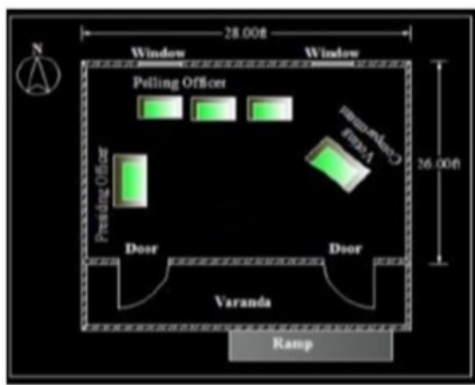

নিৰ্বাচক পঞ্জীয়ন বিষয়াৰ স্বাক্ষৰ

Nazri Naksha

Google Map View

Polling Station Building Front View

ভোটগ্ৰহন কেন্দ্ৰৰ সন্মুখৰ দৃশ্য

Cad View

Key MAP View

<p>R 1 CKF1114858</p> <p>নাম : জাকিৰুল ইচলাম পিতাৰ নাম : ইছৰুদ্দীৰ আলী ঘৰ নং : 8খ বয়স : 41 লিঙ্গ : পুৰুষ</p> <p>ফটো উপলব্ধ</p>	<p>2 CKF0215087</p> <p>নাম : ফতিমা চেহনাজ বেগম স্বামীৰ নাম : জুবৈদ আলি ঘৰ নং : 8খ বয়স : 29 লিঙ্গ : মহিলা</p> <p>ফটো উপলব্ধ</p>	<p>3 CKF0142752</p> <p>নাম : তাহজুল আলি পিতাৰ নাম : বাবুল আলি ঘৰ নং : 8খ বয়স : 28 লিঙ্গ : পুৰুষ</p> <p>ফটো উপলব্ধ</p>
<p>4 CKF0006899</p> <p>নাম : জমেদ আলি পিতাৰ নাম : হাদিচ আলি ঘৰ নং : 8খ বয়স : 37 লিঙ্গ : পুৰুষ</p> <p>ফটো উপলব্ধ</p>	<p>E 5 CKF0006792</p> <p>নাম : আমিনা খাতুন স্বামীৰ নাম : অকণমান আলি ঘৰ নং : 8খ বয়স : 78 লিঙ্গ : মহিলা</p> <p>ফটো উপলব্ধ</p>	<p>6 CKF0006900</p> <p>নাম : হাচনা বেগম পিতাৰ নাম : বিলাউদ্দীন আহমেদ ঘৰ নং : 8গ বয়স : 63 লিঙ্গ : মহিলা</p> <p>ফটো উপলব্ধ</p>
<p>7 CKF0006793</p> <p>নাম : বাবুল আলি পিতাৰ নাম : অকণমান আলি ঘৰ নং : 8খ বয়স : 47 লিঙ্গ : পুৰুষ</p> <p>ফটো উপলব্ধ</p>	<p>8 CKF0006794</p> <p>নাম : চুৰেয়া বেগম স্বামীৰ নাম : বাবুল আলি ঘৰ নং : 8খ বয়স : 43 লিঙ্গ : মহিলা</p> <p>ফটো উপলব্ধ</p>	<p>9 CKF0472571</p> <p>নাম : আব্দুল মজিদ মাতৃৰ নাম : মাচুমা বেগম ঘৰ নং : 18 বয়স : 23 লিঙ্গ : পুৰুষ</p> <p>ফটো উপলব্ধ</p>
<p>10 CKF0199232</p> <p>নাম : চাবিৰ আহমেদ পিতাৰ নাম : চাইফুদ্দিন আহমেদ ঘৰ নং : 18গ বয়স : 25 লিঙ্গ : পুৰুষ</p> <p>ফটো উপলব্ধ</p>	<p>11 CKF0418236</p> <p>নাম : আফৰিন বেগম স্বামীৰ নাম : আকিবুৰ বহমান ঘৰ নং : 18ঘ বয়স : 25 লিঙ্গ : মহিলা</p> <p>ফটো উপলব্ধ</p>	<p>12 CKF0418087</p> <p>নাম : ইমতাজুদ্দিন আহমেদ পিতাৰ নাম : মইনুদ্দিন আহমেদ ঘৰ নং : 18ক বয়স : 23 লিঙ্গ : পুৰুষ</p> <p>ফটো উপলব্ধ</p>
<p>13 CKF1571736</p> <p>নাম : ফাজিল আহমেদ পিতাৰ নাম : শাহাবুদ্দিন আহমেদ ঘৰ নং : 19 বয়স : 21 লিঙ্গ : পুৰুষ</p> <p>ফটো উপলব্ধ</p>	<p>14 CKF1576123</p> <p>নাম : ৰাচিফা আফটাৰ পিতাৰ নাম : নুৰ হাচান ঘৰ নং : 1৮ বয়স : 21 লিঙ্গ : মহিলা</p> <p>ফটো উপলব্ধ</p>	<p>15 CKF0142893</p> <p>নাম : নাফিয়া বেগম মাতৃৰ নাম : জাহাৰা বেগম ঘৰ নং : 1৮ঘ বয়স : 29 লিঙ্গ : মহিলা</p> <p>ফটো উপলব্ধ</p>
<p>16 CKF0418004</p> <p>নাম : আকিবুৰ বহমান পিতাৰ নাম : আব্দুল ছাত্তাৰ ঘৰ নং : 1৮ঘ বয়স : 25 লিঙ্গ : পুৰুষ</p> <p>ফটো উপলব্ধ</p>	<p>17 CKF0006904</p> <p>নাম : জাহিৰা বেগম স্বামীৰ নাম : তেয়ব আলী ঘৰ নং : 18ঘ বয়স : 59 লিঙ্গ : মহিলা</p> <p>ফটো উপলব্ধ</p>	<p>18 CKF0006902</p> <p>নাম : চাইফুদ্দিন আহমেদ পিতাৰ নাম : পসিৰুদ্দিন আহমেদ ঘৰ নং : 18গ বয়স : 59 লিঙ্গ : পুৰুষ</p> <p>ফটো উপলব্ধ</p>
<p>19 CKF1435616</p> <p>নাম : আব্দুল ছাত্তাৰ পিতাৰ নাম : আবাদ আলি ঘৰ নং : 18ঘ বয়স : 57 লিঙ্গ : পুৰুষ</p> <p>ফটো উপলব্ধ</p>	<p>20 CKF0006903</p> <p>নাম : তাহানা আৰা বেগম স্বামীৰ নাম : চাহফুটাদিন আহমেদ ঘৰ নং : 18গ বয়স : 54 লিঙ্গ : মহিলা</p> <p>ফটো উপলব্ধ</p>	<p>21 CKF0006905</p> <p>নাম : ইয়াকুট আলি পিতাৰ নাম : আবাদ আলি ঘৰ নং : 18ঘ বয়স : 47 লিঙ্গ : পুৰুষ</p> <p>ফটো উপলব্ধ</p>
<p>22 CKF0006906</p> <p>নাম : হালিমা বেগম স্বামীৰ নাম : ইয়াকুট আলি ঘৰ নং : 18ঘ বয়স : 41 লিঙ্গ : মহিলা</p> <p>ফটো উপলব্ধ</p>	<p>23 CKF0006907</p> <p>নাম : বুবতি আলি মাতৃৰ নাম : নাজিবন নীছা ঘৰ নং : 20 বয়স : 48 লিঙ্গ : পুৰুষ</p> <p>ফটো উপলব্ধ</p>	<p>24 CKF0006909</p> <p>নাম : চাহিদা বেগম পিতাৰ নাম : বুবতি আলি ঘৰ নং : 20 বয়স : 40 লিঙ্গ : মহিলা</p> <p>ফটো উপলব্ধ</p>
<p>25 CKF0006910</p> <p>নাম : পোনা হুছেইন পিতাৰ নাম : মেহেচা গাওবুটা ঘৰ নং : 20ক বয়স : 64 লিঙ্গ : পুৰুষ</p> <p>ফটো উপলব্ধ</p>	<p>26 CKF0006911</p> <p>নাম : মঞ্জু বেগম স্বামীৰ নাম : পোনা হুছেইন ঘৰ নং : 20ক বয়স : 53 লিঙ্গ : মহিলা</p> <p>ফটো উপলব্ধ</p>	<p>27 CKF0006901</p> <p>নাম : ৰোছনাৰা বেগম স্বামীৰ নাম : আবিদুৰ বহমান ঘৰ নং : 25 বয়স : 36 লিঙ্গ : মহিলা</p> <p>ফটো উপলব্ধ</p>
<p>28 CKF0006912</p> <p>নাম : নেকীয়া খাতুন স্বামীৰ নাম : আজিজুৰ বহমান ঘৰ নং : 2৬ বয়স : 79 লিঙ্গ : মহিলা</p> <p>ফটো উপলব্ধ</p>	<p>S 29 CKF0006913</p> <p>নাম : বাহিদা বেগম স্বামীৰ নাম : জেলালুদ্দিন আহম্মদ ঘৰ নং : 2৬ বয়স : 64 লিঙ্গ : মহিলা</p> <p>ফটো উপলব্ধ</p>	<p>30 CKF0006914</p> <p>নাম : আফতাবজু জামান পিতাৰ নাম : আজিজুৰ বহমান ঘৰ নং : 2৬ বয়স : 51 লিঙ্গ : পুৰুষ</p> <p>ফটো উপলব্ধ</p>