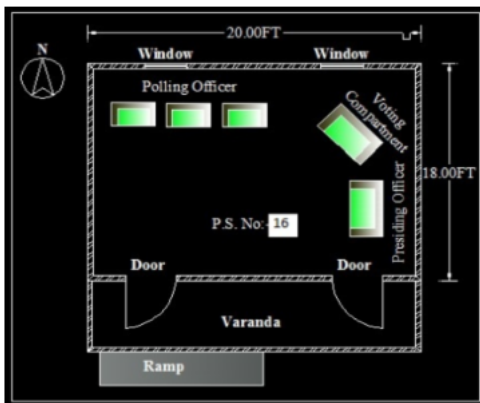

নিৰ্বাচক পঞ্জীয়ন বিষয়াৰ স্বাক্ষৰ

Nazri Naksha

Google Map View

Polling Station Building Front View

ভোটগ্ৰহন কেন্দ্ৰৰ সন্মুখৰ দৃশ্য

Cad View

Key MAP View

1 নাম : অনমাই বাঢ়ৈ স্বামীৰ নাম: গুণাৰাম বাঢ়ৈ ঘৰ নং : ১ বয়স : 67 লিঙ্গ : মহিলা	CKF0007221 ফটো উপলব্ধ	2 নাম : অনিল বাঢ়ৈ পিতাৰ নাম: গুণাৰাম বাঢ়ৈ ঘৰ নং : ১ বয়স : 54 লিঙ্গ : পুৰুষ	CKF0007222 ফটো উপলব্ধ	3 নাম : নোমল বাঢ়ৈ পিতাৰ নাম: গুণাৰাম বাঢ়ৈ ঘৰ নং : ১ বয়স : 51 লিঙ্গ : পুৰুষ	CKF0007223 ফটো উপলব্ধ
4 নাম : ফনীন্দ বাঢ়ৈ পিতাৰ নাম: গুণাৰাম বাঢ়ৈ ঘৰ নং : ১ বয়স : 49 লিঙ্গ : পুৰুষ	CKF0007224 ফটো উপলব্ধ	5 নাম : থানেশ্বৰ বাঢ়ৈ পিতাৰ নাম: গুণাৰাম বাঢ়ৈ ঘৰ নং : ১ বয়স : 46 লিঙ্গ : পুৰুষ	CKF0007225 ফটো উপলব্ধ	6 নাম : কবিতা শইকীয়া স্বামীৰ নাম: অনিল শইকীয়া ঘৰ নং : ১ বয়স : 44 লিঙ্গ : মহিলা	CKF0007226 ফটো উপলব্ধ
7 নাম : কবিতা বাঢ়ৈ স্বামীৰ নাম: নোমল বাঢ়ৈ ঘৰ নং : ১ বয়স : 42 লিঙ্গ : মহিলা	CKF0007227 ফটো উপলব্ধ	8 নাম : দিপা বাঢ়ৈ স্বামীৰ নাম: অনিল বাঢ়ৈ ঘৰ নং : ১ বয়স : 39 লিঙ্গ : মহিলা	CKF0007228 ফটো উপলব্ধ	9 নাম : পূৰ্বী শইকীয়া বাঢ়ৈ স্বামীৰ নাম: থানেশ্বৰ বাঢ়ৈ ঘৰ নং : ১ বয়স : 37 লিঙ্গ : মহিলা	TJ10048348 ফটো উপলব্ধ
10 নাম : প্ৰণৱজ্যোতি বাঢ়ৈ পিতাৰ নাম: অনিল বাঢ়ৈ ঘৰ নং : ১ বয়স : 33 লিঙ্গ : পুৰুষ	CKF0130609 ফটো উপলব্ধ	11 নাম : মধুসূতা বৰা বাঢ়ৈ স্বামীৰ নাম: ফণীন্দ বাঢ়ৈ ঘৰ নং : ১ বয়স : 28 লিঙ্গ : মহিলা	CKF0143420 ফটো উপলব্ধ	12 নাম : মৈত্ৰেয়ী ভৰালী বাঢ়ৈ স্বামীৰ নাম: প্ৰণৱ জ্যোতি বাঢ়ৈ ঘৰ নং : ১ বয়স : 27 লিঙ্গ : মহিলা	CKF0328047 ফটো উপলব্ধ
#2 13 নাম : জুনমনি দত্ত বৰা স্বামীৰ নাম: ৰাতুল বৰা ঘৰ নং : ১ক বয়স : 46 লিঙ্গ : মহিলা	CKF0281170 ফটো উপলব্ধ	14 নাম : বলীন শইকীয়া পিতাৰ নাম: ৰবিন শইকীয়া ঘৰ নং : ২ বয়স : 57 লিঙ্গ : পুৰুষ	CKF0007230 ফটো উপলব্ধ	15 নাম : প্ৰদীপ শইকীয়া পিতাৰ নাম: ৰবিন শইকীয়া ঘৰ নং : ২ বয়স : 54 লিঙ্গ : পুৰুষ	CKF0007231 ফটো উপলব্ধ
16 নাম : বিনিতা শইকীয়া স্বামীৰ নাম: প্ৰদীপ শইকীয়া ঘৰ নং : ২ বয়স : 47 লিঙ্গ : মহিলা	CKF0007232 ফটো উপলব্ধ	17 নাম : মদপৰন শইকীয়া পিতাৰ নাম: প্ৰদীপ শইকীয়া ঘৰ নং : ২ বয়স : 30 লিঙ্গ : পুৰুষ	CKF1522765 ফটো উপলব্ধ	18 নাম : মৃগাক্ষী শইকীয়া পিতাৰ নাম: প্ৰদীপ শইকীয়া ঘৰ নং : ২ বয়স : 28 লিঙ্গ : মহিলা	CKF0246694 ফটো উপলব্ধ
19 নাম : দেৱাংগ ৰাজ শইকীয়া পিতাৰ নাম: প্ৰদীপ শইকীয়া ঘৰ নং : ২ বয়স : 22 লিঙ্গ : পুৰুষ	CKF0459156 ফটো উপলব্ধ	20 নাম : ভান বৰুৱা স্বামীৰ নাম: নিত্যানন্দ বৰুৱা ঘৰ নং : ৩ বয়স : 59 লিঙ্গ : মহিলা	CKF0007233 ফটো উপলব্ধ	21 নাম : জিণ্টু বৰুৱা পিতাৰ নাম: নিত্যানন্দ বৰুৱা ঘৰ নং : ৩ বয়স : 38 লিঙ্গ : পুৰুষ	CKF0007234 ফটো উপলব্ধ
22 নাম : ত্ৰিলোচন বৰুৱা পিতাৰ নাম: নিত্যানন্দ বৰুৱা ঘৰ নং : ৩ বয়স : 34 লিঙ্গ : পুৰুষ	CKF0007235 ফটো উপলব্ধ	23 নাম : ৰিণ্টু বৰুৱা পিতাৰ নাম: নিত্যানন্দ বৰুৱা ঘৰ নং : ৩ বয়স : 30 লিঙ্গ : পুৰুষ	CKF0214460 ফটো উপলব্ধ	24 নাম : বন্দিতা বৰুৱা স্বামীৰ নাম: জিণ্টু বৰুৱা ঘৰ নং : ৩ বয়স : 28 লিঙ্গ : মহিলা	CKF0143404 ফটো উপলব্ধ
25 নাম : দুৰ্গেশ্বৰ বৰুৱা পিতাৰ নাম: ডিগেশ্বৰ বৰুৱা ঘৰ নং : 8 বয়স : 67 লিঙ্গ : পুৰুষ	CKF0007236 ফটো উপলব্ধ	26 নাম : দীপা বৰুৱা স্বামীৰ নাম: দুৰ্গেশ্বৰ বৰুৱা ঘৰ নং : 8 বয়স : 55 লিঙ্গ : মহিলা	CKF0007238 ফটো উপলব্ধ	27 নাম : বিদ্যাত বিকাশ বৰুৱা পিতাৰ নাম: দুৰ্গেশ্বৰ বৰুৱা ঘৰ নং : 8 বয়স : 36 লিঙ্গ : পুৰুষ	CKF0007239 ফটো উপলব্ধ
28 নাম : প্ৰদ্যত প্ৰকাশ বৰুৱা পিতাৰ নাম: দুৰ্গেশ্বৰ বৰুৱা ঘৰ নং : 8 বয়স : 32 লিঙ্গ : পুৰুষ	CKF0143305 ফটো উপলব্ধ	29 নাম : চিমি বৰদলৈ বড়া স্বামীৰ নাম: অৰুণ বড়া ঘৰ নং : 8 বয়স : 29 লিঙ্গ : মহিলা	CKF0143552 ফটো উপলব্ধ	30 নাম : ঘনকান্তি বৰুৱা স্বামীৰ নাম: নবীন বৰুৱা ঘৰ নং : ৫ বয়স : 64 লিঙ্গ : মহিলা	CKF0007241 ফটো উপলব্ধ