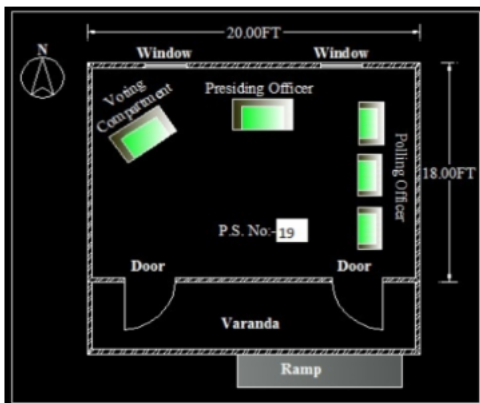

নিৰ্বাচক পঞ্জীয়ন বিষয়াৰ স্বাক্ষৰ

Nazri Naksha

Google Map View

Polling Station Building Front View

ভোটগ্ৰহন কেন্দ্ৰৰ সন্মুখৰ দৃশ্য

Cad View

Key MAP View

1 নাম : নূৰী বেগম পিতাৰ নাম: হেমেদ আলী ঘৰ নং : 00 বয়স : 29 লিঙ্গ : মহিলা	TJI0094797 ফটো উপলব্ধ	2 নাম : ইমতাজ খান পিতাৰ নাম: বাবুল খান ঘৰ নং : 1 বয়স : 26 লিঙ্গ : পুৰুষ	CKF0363267 ফটো উপলব্ধ	3 নাম : আদিলুৰ হুছেইন পিতাৰ নাম: নিতুল হুছেইন ঘৰ নং : 47 বয়স : 21 লিঙ্গ : পুৰুষ	TJI0116814 ফটো উপলব্ধ
4 নাম : বেশমা বেগম পিতাৰ নাম: লিতুল আলী ঘৰ নং : 47 বয়স : 21 লিঙ্গ : মহিলা	TJI0117002 ফটো উপলব্ধ	5 নাম : চাহিন বেগম পিতাৰ নাম: বিংকু হুছেইন ঘৰ নং : 56 বয়স : 22 লিঙ্গ : মহিলা	TJI0041335 ফটো উপলব্ধ	6 নাম : জেৰিনা বেগম স্বামীৰ নাম: ফাৰিদ আহমেদ ঘৰ নং : 56 বয়স : 22 লিঙ্গ : মহিলা	TJI0041368 ফটো উপলব্ধ
7 নাম : নফিচা বেগম পিতাৰ নাম: নুৰুদ্দিন আহমেদ ঘৰ নং : 59 বয়স : 25 লিঙ্গ : মহিলা	TJI0041483 ফটো উপলব্ধ	8 নাম : চমিৰা বেগম স্বামীৰ নাম: আব্দুল চাতাৰ ঘৰ নং : 12 বয়স : 40 লিঙ্গ : মহিলা	CKF1734674 ফটো উপলব্ধ	9 নাম : মবিদুল ইছলাম পিতাৰ নাম: হুছেইন আলি ঘৰ নং : 62 বয়স : 38 লিঙ্গ : পুৰুষ	CKF1734709 ফটো উপলব্ধ
10 নাম : অহিদুল আলী পিতাৰ নাম: ইনামুল আলী ঘৰ নং : 63 বয়স : 26 লিঙ্গ : পুৰুষ	TJI0102244 ফটো উপলব্ধ	11 নাম : মাইন বেগম পিতাৰ নাম: কনবা আলী ঘৰ নং : 69 বয়স : 20 লিঙ্গ : মহিলা	TJI0117960 ফটো উপলব্ধ	12 নাম : মঞ্জু আহমেদ স্বামীৰ নাম: চালামউদ্দিন আহমেদ ঘৰ নং : 78 বয়স : 44 লিঙ্গ : মহিলা	TJI0094649 ফটো উপলব্ধ
13 নাম : বেশমিনা বেগম পিতাৰ নাম: ইদুল খান ঘৰ নং : 78 বয়স : 20 লিঙ্গ : মহিলা	TJI0116848 ফটো উপলব্ধ	14 নাম : চাহানা বেগম পিতাৰ নাম: মুছাদিকুৰ বহমান ঘৰ নং : 79 বয়স : 25 লিঙ্গ : মহিলা	TJI0116699 ফটো উপলব্ধ	15 নাম : মুজ হীদা বেগম পিতাৰ নাম: মঃ জিয়াউল হক ঘৰ নং : 79 বয়স : 20 লিঙ্গ : মহিলা	TJI0116707 ফটো উপলব্ধ
16 নাম : সমীৰ হুছেইন পিতাৰ নাম: বুবুল হুছেইন ঘৰ নং : 80 বয়স : 19 লিঙ্গ : পুৰুষ	TJI0116715 ফটো উপলব্ধ	17 নাম : চিমা বেগম পিতাৰ নাম: আফজাল খান ঘৰ নং : 89 বয়স : 19 লিঙ্গ : মহিলা	TJI0116756 ফটো উপলব্ধ	S 18 নাম : দেবজিৎ বৰুৱা পিতাৰ নাম: যতীন বৰুৱা ঘৰ নং : 96 বয়স : 22 লিঙ্গ : পুৰুষ	TJI0041269 ফটো উপলব্ধ
S 19 নাম : পৰ্ণিমা কলিতা স্বামীৰ নাম: লক্ষীৰাম কলিতা ঘৰ নং : 111 বয়স : 22 লিঙ্গ : মহিলা	TJI0041228 ফটো উপলব্ধ	20 নাম : চুমি বেগম স্বামীৰ নাম: নাজীম আলী ঘৰ নং : 118 বয়স : 28 লিঙ্গ : মহিলা	CKF0377408 ফটো উপলব্ধ	S 21 নাম : চুমি কলিতা পিতাৰ নাম: অনন্ত কলিতা ঘৰ নং : 118 বয়স : 20 লিঙ্গ : মহিলা	TJI0073080 ফটো উপলব্ধ
22 নাম : চমিম আখতাৰ পিতাৰ নাম: নূৰ মহম্মদ ঘৰ নং : 119 বয়স : 56 লিঙ্গ : পুৰুষ	CKF1734765 ফটো উপলব্ধ	S 23 নাম : ৰূপাঞ্জলী শইকীয়া পিতাৰ নাম: আইকন শইকীয়া ঘৰ নং : 120 বয়স : 20 লিঙ্গ : মহিলা	TJI0041327 ফটো উপলব্ধ	24 নাম : বাবুজান আলি পিতাৰ নাম: আলম চাহ ঘৰ নং : 120 বয়স : 68 লিঙ্গ : পুৰুষ	CKF1734776 ফটো উপলব্ধ
25 নাম : জাহিৰা বেগম স্বামীৰ নাম: বাবুজান ঘৰ নং : 120 বয়স : 51 লিঙ্গ : মহিলা	CKF1734787 ফটো উপলব্ধ	E 26 নাম : নজৰুল আলি পিতাৰ নাম: আকবৰ আলি ঘৰ নং : 120 বয়স : 45 লিঙ্গ : পুৰুষ	CKF1523133 ফটো উপলব্ধ	27 নাম : তুন বেগম স্বামীৰ নাম: নজৰুল আলি ঘৰ নং : 120 বয়স : 40 লিঙ্গ : মহিলা	CKF1523144 ফটো উপলব্ধ
28 নাম : ফাতিমা বেগম পিতাৰ নাম: বাবুজান আলি ঘৰ নং : 120 বয়স : 38 লিঙ্গ : মহিলা	CKF1734798 ফটো উপলব্ধ	29 নাম : নাজিম আলি পিতাৰ নাম: বাবুজান আলি ঘৰ নং : 120 বয়স : 34 লিঙ্গ : পুৰুষ	CKF1742014 ফটো উপলব্ধ	30 নাম : ৰূপা বেগম স্বামীৰ নাম: নাজিম আলি ঘৰ নং : 120 বয়স : 31 লিঙ্গ : মহিলা	CKF1742003 ফটো উপলব্ধ