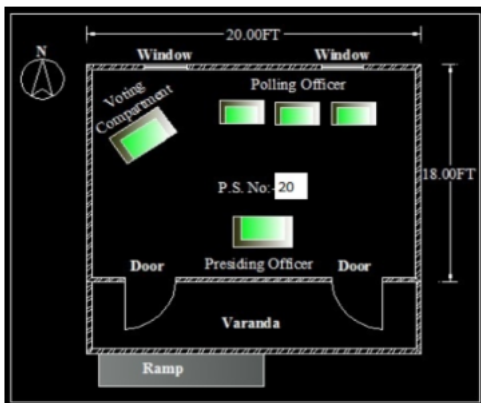

নিৰ্বাচক পঞ্জীয়ন বিষয়াৰ স্বাক্ষৰ

Nazri Naksha

Google Map View

Polling Station Building Front View

ভোটগ্ৰহন কেন্দ্ৰৰ সন্মুখৰ দৃশ্য

Cad View

Key MAP View

| | | | | | |
|---|--------------------------|---|--------------------------|---|--------------------------|
| 1 নাম : বফিকুল খান পিতাৰ নাম: হীৰাজান খান ঘৰ নং : 00 বয়স : 26 লিঙ্গ : পুৰুষ | CKF0368472 ফটো উপলব্ধ | 2 নাম : গোলাপ শইকীয়া পিতাৰ নাম: নবিন শইকীয়া ঘৰ নং : 1 বয়স : 59 লিঙ্গ : পুৰুষ | CKF1834577 ফটো উপলব্ধ | 3 নাম : তৰুন শইকীয়া পিতাৰ নাম: নবিন শইকীয়া ঘৰ নং : 1 বয়স : 47 লিঙ্গ : পুৰুষ | CKF1834599 ফটো উপলব্ধ |
| 4 নাম : বিজুমনি শইকীয়া স্বামীৰ নাম: গোলাপ শইকীয়া ঘৰ নং : 1 বয়স : 44 লিঙ্গ : মহিলা | CKF1834624 ফটো উপলব্ধ | 5 নাম : বুলী শইকীয়া স্বামীৰ নাম: তৰুন শইকীয়া ঘৰ নং : 1 বয়স : 33 লিঙ্গ : মহিলা | CKF1834646 ফটো উপলব্ধ | 6 নাম : সুদিক্ষা শইকীয়া পিতাৰ নাম: গুলাপ শইকীয়া ঘৰ নং : 01 বয়স : 23 লিঙ্গ : মহিলা | CKF0408054 ফটো উপলব্ধ |
| 7 নাম : মুনি শইকীয়া পিতাৰ নাম: ভোবনেশ্বৰ শইকীয়া ঘৰ নং : 2 বয়স : 54 লিঙ্গ : পুৰুষ | CKF1834657 ফটো উপলব্ধ | 8 নাম : ডালিমী শইকীয়া স্বামীৰ নাম: মুনি শইকীয়া ঘৰ নং : 2 বয়স : 49 লিঙ্গ : মহিলা | CKF1834668 ফটো উপলব্ধ | E 9 নাম : দীলীপ শইকীয়া পিতাৰ নাম: ভোবনেশ্বৰ শইকীয়া ঘৰ নং : 3 বয়স : 59 লিঙ্গ : পুৰুষ | CKF1834680 ফটো উপলব্ধ |
| 10 নাম : নিতুল শইকীয়া পিতাৰ নাম: ভোবনেশ্বৰ শইকীয়া ঘৰ নং : 3 বয়স : 54 লিঙ্গ : পুৰুষ | CKF1834691 ফটো উপলব্ধ | 11 নাম : সাদৰী শইকীয়া স্বামীৰ নাম: দীলীপ শইকীয়া ঘৰ নং : 3 বয়স : 49 লিঙ্গ : মহিলা | CKF1834704 ফটো উপলব্ধ | 12 নাম : ৰিতালী শইকীয়া স্বামীৰ নাম: নিতুল শইকীয়া ঘৰ নং : 3 বয়স : 42 লিঙ্গ : মহিলা | CKF1834715 ফটো উপলব্ধ |
| 13 নাম : সীমান্ত শইকীয়া পিতাৰ নাম: নিতুল শইকীয়া ঘৰ নং : 3 বয়স : 20 লিঙ্গ : পুৰুষ | TJI0010892 ফটো উপলব্ধ | 14 নাম : কুমুদা শইকীয়া স্বামীৰ নাম: কোমেশ্বৰ শইকীয়া ঘৰ নং : 8 বয়স : 59 লিঙ্গ : মহিলা | CKF1834771 ফটো উপলব্ধ | 15 নাম : পৰাগ জ্যোতি শইকীয়া পিতাৰ নাম: কোমেশ্বৰ শইকীয়া ঘৰ নং : 08 বয়স : 44 লিঙ্গ : পুৰুষ | CKF0000026 ফটো উপলব্ধ |
| 16 নাম : নৱজ্যোতি শইকীয়া পিতাৰ নাম: কোমেশ্বৰ শইকীয়া ঘৰ নং : 8 বয়স : 44 লিঙ্গ : পুৰুষ | CKF1834737 ফটো উপলব্ধ | 17 নাম : ধৰজ্যোতি শইকীয়া পিতাৰ নাম: কোমেশ্বৰ শইকীয়া ঘৰ নং : 8 বয়স : 40 লিঙ্গ : পুৰুষ | CKF1834759 ফটো উপলব্ধ | 18 নাম : জ্যোতিৰূপা শইকীয়া স্বামীৰ নাম: পৰাগ জ্যোতি শইকীয়া ঘৰ নং : 08 বয়স : 39 লিঙ্গ : মহিলা | CKF0000059 ফটো উপলব্ধ |
| S 19 নাম : অমৰ শইকীয়া মাতৃৰ নাম: কুমুদা শইকীয়া ঘৰ নং : 8 বয়স : 126 লিঙ্গ : পুৰুষ | CKF0148007 ফটো উপলব্ধ | 20 নাম : দেবজ্যোতি শইকীয়া পিতাৰ নাম: কোমেশ্বৰ শইকীয়া ঘৰ নং : 8 বয়স : 37 লিঙ্গ : পুৰুষ | CKF1834760 ফটো উপলব্ধ | 21 নাম : পিহকি বৰা শইকীয়া স্বামীৰ নাম: নৱজ্যোতি শইকীয়া ঘৰ নং : 08 বয়স : 33 লিঙ্গ : মহিলা | CKF0287227 ফটো উপলব্ধ |
| 22 নাম : টোমেশ্বৰ শইকীয়া পিতাৰ নাম: ঘনকান্ত শইকীয়া ঘৰ নং : 5 বয়স : 74 লিঙ্গ : পুৰুষ | CKF1834793 ফটো উপলব্ধ | 23 নাম : বীনা শইকীয়া স্বামীৰ নাম: টোমেশ্বৰ শইকীয়া ঘৰ নং : 5 বয়স : 62 লিঙ্গ : মহিলা | CKF1834828 ফটো উপলব্ধ | 24 নাম : সত্যনাৰায়ন শইকীয়া পিতাৰ নাম: টোমেশ্বৰ শইকীয়া ঘৰ নং : 5 বয়স : 50 লিঙ্গ : পুৰুষ | CKF1834806 ফটো উপলব্ধ |
| 25 নাম : ৰাজেন শইকীয়া পিতাৰ নাম: টোমেশ্বৰ শইকীয়া ঘৰ নং : 5 বয়স : 44 লিঙ্গ : পুৰুষ | CKF1834817 ফটো উপলব্ধ | 26 নাম : ৰীতা পেগু শইকীয়া স্বামীৰ নাম: সত্য নাৰায়ন শইকীয়া ঘৰ নং : 05 বয়স : 30 লিঙ্গ : মহিলা | CKF0287102 ফটো উপলব্ধ | 27 নাম : কংকনা বৰুৱা অন্যান্য: টোমেশ্বৰ শইকীয়া ঘৰ নং : 05 বয়স : 23 লিঙ্গ : মহিলা | CKF0460949 ফটো উপলব্ধ |
| 28 নাম : মহেন্দ্ৰ শইকীয়া পিতাৰ নাম: ধমেশ্বৰ শইকীয়া ঘৰ নং : 6 বয়স : 62 লিঙ্গ : পুৰুষ | CKF1834839 ফটো উপলব্ধ | 29 নাম : দেব্যানী শইকীয়া স্বামীৰ নাম: মহেন্দ্ৰ শইকীয়া ঘৰ নং : 6 বয়স : 42 লিঙ্গ : মহিলা | CKF1834840 ফটো উপলব্ধ | 30 নাম : বিজিত শইকীয়া পিতাৰ নাম: মহেন্দ্ৰ শইকীয়া ঘৰ নং : 6 বয়স : 29 লিঙ্গ : পুৰুষ | CKF1840626 ফটো উপলব্ধ |