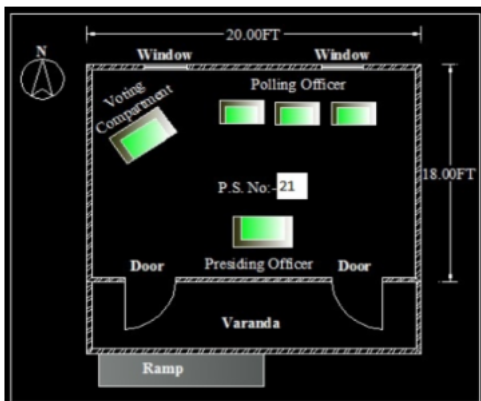

নিৰ্বাচক পঞ্জীয়ন বিষয়াৰ স্বাক্ষৰ

Nazri Naksha

Google Map View

Polling Station Building Front View

ভোটগ্ৰহন কেন্দ্ৰৰ সন্মুখৰ দৃশ্য

Cad View

Key MAP View

1 নাম : হাবিবুল্লা আহমেদ পিতাৰ নাম: আফটাবুদ্দিন আহমেদ ঘৰ নং : 001 বয়স : 27 লিঙ্গ : পুৰুষ	CKF0059246 ফটো উপলব্ধ	2 নাম : বেদান্ত বিকাশ বৰদলৈ পিতাৰ নাম: গিৰিশ বৰদলৈ ঘৰ নং : 22 বয়স : 29 লিঙ্গ : পুৰুষ	CKF0188342 ফটো উপলব্ধ	3 নাম : মৰমী ৰিচং স্বামীৰ নাম: জিন্তু ৰিচং ঘৰ নং : 22 বয়স : 23 লিঙ্গ : মহিলা	CKF1595503 ফটো উপলব্ধ
# 4 নাম : সোনটো হাজৰীকা মাতৃৰ নাম: জুবোদা হাজৰীকা ঘৰ নং : 28 বয়স : 49 লিঙ্গ : পুৰুষ	CXH6535984 ফটো উপলব্ধ	5 নাম : চাজিদা বেগম পিতাৰ নাম: হাফিজুদ্দিন আহমেদ ঘৰ নং : 8৮ বয়স : 32 লিঙ্গ : মহিলা	CKF0087585 ফটো উপলব্ধ	6 নাম : ৰোহীনী বৰদলৈ পিতাৰ নাম: প্ৰফুল্ল বৰদলৈ ঘৰ নং : ৬০ বয়স : 67 লিঙ্গ : পুৰুষ	CKF1934561 ফটো উপলব্ধ
7 নাম : ভাস্কৰ জ্যোতি বৰদলৈ পিতাৰ নাম: অকন বৰদলৈ ঘৰ নং : ৮৫ বয়স : 54 লিঙ্গ : পুৰুষ	CKF1934618 ফটো উপলব্ধ	8 নাম : ববি বৰদলৈ স্বামীৰ নাম: ভাস্কৰ জ্যোতি বৰদলৈ ঘৰ নং : ৮৫ বয়স : 44 লিঙ্গ : মহিলা	CKF1934629 ফটো উপলব্ধ	9 নাম : আকাশ জ্যোতি বৰদলৈ পিতাৰ নাম: ভাস্কৰ বৰদলৈ ঘৰ নং : ৮৫ বয়স : 23 লিঙ্গ : পুৰুষ	CKF0430934 ফটো উপলব্ধ
10 নাম : সুব্ৰত শইকীয়া পিতাৰ নাম: চিদানন্দ শইকীয়া ঘৰ নং : 100 বয়স : 19 লিঙ্গ : পুৰুষ	TJI0092643 ফটো উপলব্ধ	11 নাম : ববী বেগম পিতাৰ নাম: হুচেইন আলি ঘৰ নং : 111 বয়স : 29 লিঙ্গ : মহিলা	CKF0065516 ফটো উপলব্ধ	12 নাম : দেবেন্দু নাথ দত্ত পিতাৰ নাম: নিমল দত্ত ঘৰ নং : ১২৯ বয়স : 71 লিঙ্গ : পুৰুষ	CKF1934641 ফটো উপলব্ধ
13 নাম : দুলমনি ভূঞা স্বামীৰ নাম: দেবেন্দুনাথ দত্ত ঘৰ নং : ১২৯ বয়স : 59 লিঙ্গ : মহিলা	CKF1934652 ফটো উপলব্ধ	14 নাম : দেবজ্যোতি দত্ত পিতাৰ নাম: দেবেন দত্ত ঘৰ নং : ১২৯ বয়স : 40 লিঙ্গ : পুৰুষ	CKF1934663 ফটো উপলব্ধ	15 নাম : দেৱব্ৰত দত্ত পিতাৰ নাম: দেবেন্দু নাথ দত্ত ঘৰ নং : ১২৯ বয়স : 38 লিঙ্গ : পুৰুষ	CKF1934674 ফটো উপলব্ধ
E 16 নাম : দীলীপ বৰদলৈ পিতাৰ নাম: অকন বৰদলৈ ঘৰ নং : ১৩০ বয়স : 59 লিঙ্গ : পুৰুষ	CKF1934685 ফটো উপলব্ধ	17 নাম : ৰবী বৰদলৈ স্বামীৰ নাম: দীলীপ বৰদলৈ ঘৰ নং : ১৩০ বয়স : 54 লিঙ্গ : মহিলা	CKF1934696 ফটো উপলব্ধ	18 নাম : দিব্যৰঞ্জন বৰদলৈ পিতাৰ নাম: দীলীপ বৰদলৈ ঘৰ নং : ১৩০ বয়স : 35 লিঙ্গ : পুৰুষ	CKF1940267 ফটো উপলব্ধ
19 নাম : ৰিকোমণি হাজৰীকা বৰদলৈ স্বামীৰ নাম: দিব্যৰঞ্জন বৰদলৈ ঘৰ নং : ১৩০ বয়স : 33 লিঙ্গ : মহিলা	CKF0166926 ফটো উপলব্ধ	20 নাম : সত্যৰঞ্জন বৰদলৈ পিতাৰ নাম: দীলীপ বৰদলৈ ঘৰ নং : ১৩০ বয়স : 27 লিঙ্গ : পুৰুষ	CKF0144550 ফটো উপলব্ধ	E 21 নাম : নিৰদা বৰদলৈ স্বামীৰ নাম: কৃষ্ণ বৰদলৈ ঘৰ নং : ১৩১ বয়স : 54 লিঙ্গ : মহিলা	CKF1934710 ফটো উপলব্ধ
22 নাম : পল্লব জ্যোতি বৰদলৈ পিতাৰ নাম: নিৰদা বৰদলৈ ঘৰ নং : ১৩১ বয়স : 36 লিঙ্গ : পুৰুষ	CKF1940289 ফটো উপলব্ধ	23 নাম : অৰ্চনা বৰা স্বামীৰ নাম: পল্লবজ্যোতি বৰদলৈ ঘৰ নং : 131 বয়স : 28 লিঙ্গ : মহিলা	TJI0117291 ফটো উপলব্ধ	24 নাম : বীৰেন বৰদলৈ পিতাৰ নাম: দীনেশ্বৰ বৰদলৈ ঘৰ নং : ১৩২ বয়স : 74 লিঙ্গ : পুৰুষ	CKF1934721 ফটো উপলব্ধ
25 নাম : পূৰ্ণিমা বৰদলৈ স্বামীৰ নাম: বীৰেন বৰদলৈ ঘৰ নং : ১৩২ বয়স : 64 লিঙ্গ : মহিলা	CKF1934732 ফটো উপলব্ধ	26 নাম : পংকজ বৰদলৈ পিতাৰ নাম: বীৰেন বৰদলৈ ঘৰ নং : ১৩২ বয়স : 44 লিঙ্গ : পুৰুষ	CKF1934743 ফটো উপলব্ধ	27 নাম : মৃদুপবন বৰদলৈ পিতাৰ নাম: বীৰেন বৰদলৈ ঘৰ নং : ১৩২ বয়স : 41 লিঙ্গ : পুৰুষ	CKF1934754 ফটো উপলব্ধ
28 নাম : দীপিকা বৰদলৈ স্বামীৰ নাম: পংকজ বৰদলৈ ঘৰ নং : ১৩২ বয়স : 32 লিঙ্গ : মহিলা	CKF1940303 ফটো উপলব্ধ	29 নাম : অঞ্জনা বড়ো বৰদলৈ স্বামীৰ নাম: বিপ্লৱ বৰদলৈ ঘৰ নং : ১৩২ বয়স : 31 লিঙ্গ : মহিলা	CKF0461848 ফটো উপলব্ধ	30 নাম : জুনমণি ফুকন স্বামীৰ নাম: মৃদুপবন বৰদলৈ ঘৰ নং : ১৩২ বয়স : 27 লিঙ্গ : মহিলা	CKF0205914 ফটো উপলব্ধ