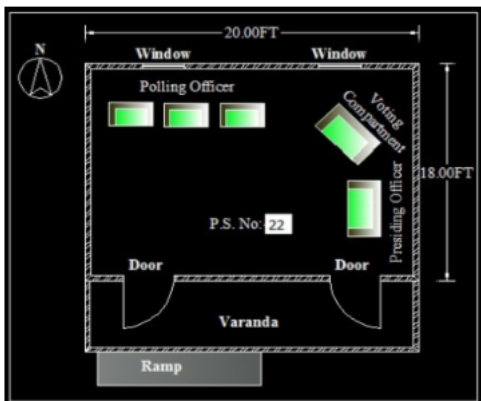

নিৰ্বাচক পঞ্জীয়ন বিষয়াৰ স্বাক্ষৰ

Nazri Naksha

Google Map View

Polling Station Building Front View

ভোটগ্ৰহন কেন্দ্ৰৰ সন্মুখৰ দৃশ্য

Cad View

Key MAP View

1 নাম : দুৰ্গভ দত্ত পিতাৰ নাম: ভৰাম দত্ত ঘৰ নং : ১০ বয়স : 74 লিঙ্গ : পুৰুষ	CKF2034562 ফটো উপলব্ধ	E 2 নাম : লিলি দত্ত স্বামীৰ নাম: দুৰ্গভ দত্ত ঘৰ নং : ১০ বয়স : 64 লিঙ্গ : মহিলা	CKF2034573 ফটো উপলব্ধ	3 নাম : মুকন্দ দত্ত পিতাৰ নাম: দুৰ্গভ দত্ত ঘৰ নং : ১০ বয়স : 44 লিঙ্গ : পুৰুষ	CKF2034584 ফটো উপলব্ধ
4 নাম : গৌৰী শঙ্কৰ দত্ত পিতাৰ নাম: দুৰ্গভ দত্ত ঘৰ নং : ১০ বয়স : 42 লিঙ্গ : পুৰুষ	CKF2034595 ফটো উপলব্ধ	5 নাম : কাৰ্তিক দত্ত পিতাৰ নাম: দুৰ্গভ দত্ত ঘৰ নং : ১০ বয়স : 40 লিঙ্গ : পুৰুষ	CKF2034608 ফটো উপলব্ধ	6 নাম : মুনমী দত্ত পিতাৰ নাম: বিতুল দত্ত ঘৰ নং : ১০ বয়স : 21 লিঙ্গ : মহিলা	TJI0041566 ফটো উপলব্ধ
7 নাম : ভান হাজৰিকা স্বামীৰ নাম: উমানাথ হাজৰিকা ঘৰ নং : ১১ বয়স : 76 লিঙ্গ : মহিলা	CKF2034620 ফটো উপলব্ধ	8 নাম : জীবন হাজৰিকা পিতাৰ নাম: উমানাথ হাজৰিকা ঘৰ নং : ১১ বয়স : 61 লিঙ্গ : পুৰুষ	CKF2034631 ফটো উপলব্ধ	9 নাম : চন্দন হাজৰিকা পিতাৰ নাম: উমানাথ হাজৰিকা ঘৰ নং : ১১ বয়স : 51 লিঙ্গ : পুৰুষ	CKF2034642 ফটো উপলব্ধ
10 নাম : বাজুমনি হাজৰিকা স্বামীৰ নাম: চন্দন হাজৰিকা ঘৰ নং : ১১ বয়স : 37 লিঙ্গ : মহিলা	CKF2034653 ফটো উপলব্ধ	11 নাম : সিদ্ধার্থ হাজৰিকা পিতাৰ নাম: জীবন হাজৰিকা ঘৰ নং : ১১ বয়স : 26 লিঙ্গ : পুৰুষ	CKF0272450 ফটো উপলব্ধ	12 নাম : দিলিপ হাজৰিকা পিতাৰ নাম: চেনিৰাম হাজৰিকা ঘৰ নং : ১২ বয়স : 57 লিঙ্গ : পুৰুষ	CKF2034675 ফটো উপলব্ধ
13 নাম : দিপালী হাজৰিকা স্বামীৰ নাম: দিলিপ হাজৰিকা ঘৰ নং : ১২ বয়স : 48 লিঙ্গ : মহিলা	CKF2034686 ফটো উপলব্ধ	14 নাম : অভিলেখ হাজৰিকা পিতাৰ নাম: দিলিপ হাজৰিকা ঘৰ নং : ১২ বয়স : 29 লিঙ্গ : পুৰুষ	CKF0133439 ফটো উপলব্ধ	S 15 নাম : অনামিকা হাজৰিকা পিতাৰ নাম: দিলিপ হাজৰিকা ঘৰ নং : ১২ বয়স : 25 লিঙ্গ : মহিলা	CKF0272070 ফটো উপলব্ধ
16 নাম : দাদুল দত্ত পিতাৰ নাম: নন্দেশ্বৰ দত্ত ঘৰ নং : ১৪ বয়স : 54 লিঙ্গ : পুৰুষ	CKF2034722 ফটো উপলব্ধ	17 নাম : প্ৰতিভা দত্ত স্বামীৰ নাম: দাদুল দত্ত ঘৰ নং : ১৪ বয়স : 44 লিঙ্গ : মহিলা	CKF2034733 ফটো উপলব্ধ	18 নাম : পলাশজ্যোতি দত্ত পিতাৰ নাম: দাদুল দত্ত ঘৰ নং : ১৪ বয়স : 28 লিঙ্গ : পুৰুষ	CKF0135756 ফটো উপলব্ধ
19 নাম : উৎপল দত্ত পিতাৰ নাম: দাদুল দত্ত ঘৰ নং : ১৪ বয়স : 24 লিঙ্গ : পুৰুষ	CKF0257493 ফটো উপলব্ধ	20 নাম : হেমন্ত দত্ত পিতাৰ নাম: প্ৰফুল্ল দত্ত ঘৰ নং : 14 বয়স : 23 লিঙ্গ : পুৰুষ	TJI0053561 ফটো উপলব্ধ	21 নাম : কনক হাজৰিকা পিতাৰ নাম: কেহোৰাম হাজৰিকা ঘৰ নং : ১৫ বয়স : 72 লিঙ্গ : পুৰুষ	CKF2034744 ফটো উপলব্ধ
22 নাম : বঙ্গন হাজৰিকা পিতাৰ নাম: কনক হাজৰিকা ঘৰ নং : ১৫ বয়স : 42 লিঙ্গ : পুৰুষ	CKF2034755 ফটো উপলব্ধ	23 নাম : কনভাই হাজৰিকা পিতাৰ নাম: কনক হাজৰিকা ঘৰ নং : ১৫ বয়স : 41 লিঙ্গ : পুৰুষ	CKF2034777 ফটো উপলব্ধ	24 নাম : পৰাগ হাজৰিকা পিতাৰ নাম: কনক হাজৰিকা ঘৰ নং : ১৫ বয়স : 40 লিঙ্গ : পুৰুষ	CKF2034766 ফটো উপলব্ধ
25 নাম : প্ৰতাপ হাজৰিকা পিতাৰ নাম: কনক হাজৰিকা ঘৰ নং : ১৫ বয়স : 39 লিঙ্গ : পুৰুষ	CKF2034788 ফটো উপলব্ধ	26 নাম : প্ৰণতি কলিতা স্বামীৰ নাম: কৃষ্ণ কান্ত দত্ত ঘৰ নং : 15 বয়স : 36 লিঙ্গ : মহিলা	JXG0009458 ফটো উপলব্ধ	27 নাম : কুন্তী দত্ত পিতাৰ নাম: গকুল দত্ত ঘৰ নং : ১৬ বয়স : 76 লিঙ্গ : মহিলা	CKF2034813 ফটো উপলব্ধ
28 নাম : অৰনা দত্ত পিতাৰ নাম: গকুল দত্ত ঘৰ নং : ১৬ বয়স : 41 লিঙ্গ : মহিলা	CKF2034835 ফটো উপলব্ধ	29 নাম : নবজ্যোতি দত্ত পিতাৰ নাম: গকুল দত্ত ঘৰ নং : ১৬ বয়স : 39 লিঙ্গ : পুৰুষ	CKF2034846 ফটো উপলব্ধ	30 নাম : বিতুল দত্ত পিতাৰ নাম: কুমুদ দত্ত ঘৰ নং : ১৭ বয়স : 40 লিঙ্গ : পুৰুষ	CKF2034857 ফটো উপলব্ধ