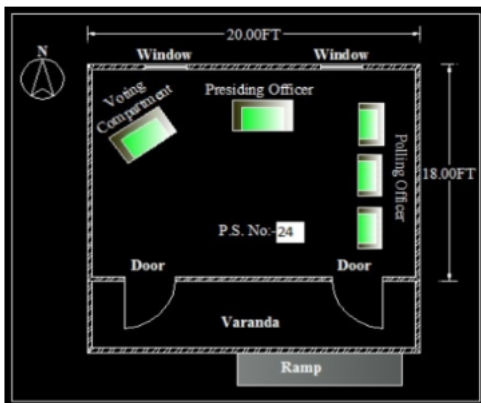

নিৰ্বাচক পঞ্জীয়ন বিষয়াৰ স্বাক্ষৰ

Nazri Naksha

Google Map View

Polling Station Building Front View

ভোটগ্ৰহন কেন্দ্ৰৰ সন্মুখৰ দৃশ্য

Cad View

Key MAP View

1 নাম : বীতামনি দাস স্বামীৰ নাম: ভাৰত দাস ঘৰ নং : ১ বয়স : 39 লিঙ্গ : মহিলা	CKF0307561 ফটো উপলব্ধ	2 নাম : বিমল দাস মাতৃৰ নাম: পাখিল দাস ঘৰ নং : ২ বয়স : 48 লিঙ্গ : পুৰুষ	CKF0447912 ফটো উপলব্ধ	3 নাম : দিপক দাস মাতৃৰ নাম: পাখিল দাস ঘৰ নং : ২ বয়স : 46 লিঙ্গ : পুৰুষ	CKF0447953 ফটো উপলব্ধ
S 4 নাম : জনালী দাস পিতাৰ নাম: দুলাল দাস ঘৰ নং : ৪ বয়স : 23 লিঙ্গ : মহিলা	CKF0448449 ফটো উপলব্ধ	5 নাম : গীতাত্মী বৰুৱা পিতাৰ নাম: বিদ্যাধৰ বৰুৱা ঘৰ নং : ২৬ বয়স : 22 লিঙ্গ : মহিলা	CKF1574896 ফটো উপলব্ধ	6 নাম : জীবন বৰুৱা স্বামীৰ নাম: বিপিন বৰুৱা ঘৰ নং : ২৯ বয়স : 37 লিঙ্গ : মহিলা	CKF2234595 ফটো উপলব্ধ
7 নাম : কৃষ্ণ কান্ত বৰুৱা পিতাৰ নাম: বিপিন বৰুৱা ঘৰ নং : ২৯ বয়স : 37 লিঙ্গ : পুৰুষ	CKF2234562 ফটো উপলব্ধ	8 নাম : মামু বৰুৱা স্বামীৰ নাম: জীবন বৰুৱা ঘৰ নং : ৩৩ বয়স : 33 লিঙ্গ : মহিলা	CKF2234608 ফটো উপলব্ধ	9 নাম : কবিতা দাস স্বামীৰ নাম: নাৰায়ন দাস ঘৰ নং : 34 বয়স : 34 লিঙ্গ : মহিলা	CKF2237516 ফটো উপলব্ধ
10 নাম : নিভাৰাণী বৰুৱা স্বামীৰ নাম: ৰমেশ বৰুৱা ঘৰ নং : ৩৭ বয়স : 34 লিঙ্গ : মহিলা	CKF0499665 ফটো উপলব্ধ	S 11 নাম : স্বৰ্ণ প্ৰভা বৰুৱা স্বামীৰ নাম: কমল চন্দ্ৰ বৰুৱা ঘৰ নং : ৭৬ বয়স : 69 লিঙ্গ : মহিলা	CKF0091561 ফটো উপলব্ধ	S 12 নাম : প্ৰণৱজ্যোতি বৰুৱা পিতাৰ নাম: কমল চন্দ্ৰ বৰুৱা ঘৰ নং : ৭৬ বয়স : 42 লিঙ্গ : পুৰুষ	CKF0091272 ফটো উপলব্ধ
S 13 নাম : দলি বৰুৱা স্বামীৰ নাম: প্ৰণৱজ্যোতি বৰুৱা ঘৰ নং : ৭৬ বয়স : 85 লিঙ্গ : মহিলা	CKF0091454 ফটো উপলব্ধ	14 নাম : মধুসূতা বৰবৰা পিতাৰ নাম: বিতুপন বৰবৰা ঘৰ নং : ১০০ বয়স : 26 লিঙ্গ : মহিলা	CKF0401950 ফটো উপলব্ধ	15 নাম : চিমি বৰুৱা পিতাৰ নাম: সুনিল বৰুৱা ঘৰ নং : ১৫৪ বয়স : 26 লিঙ্গ : মহিলা	CKF0091843 ফটো উপলব্ধ
16 নাম : বিষ্ণু বৰবৰা পিতাৰ নাম: মদন বৰবৰা ঘৰ নং : ২৪০ বয়স : 30 লিঙ্গ : পুৰুষ	CKF2237527 ফটো উপলব্ধ	17 নাম : দিনাৰাম বৰবৰা পিতাৰ নাম: লিলাৰাম বৰবৰা ঘৰ নং : ২৪৮ বয়স : 62 লিঙ্গ : পুৰুষ	CKF2234619 ফটো উপলব্ধ	18 নাম : মদপবন বৰবৰা পিতাৰ নাম: দিনাৰাম বৰবৰা ঘৰ নং : ২৪৮ বয়স : 40 লিঙ্গ : পুৰুষ	CKF2234631 ফটো উপলব্ধ
19 নাম : ৰুদ্ৰপ্ৰবন বৰবৰা পিতাৰ নাম: দিনাৰাম বৰবৰা ঘৰ নং : ২৪৮ বয়স : 39 লিঙ্গ : পুৰুষ	CKF2234642 ফটো উপলব্ধ	20 নাম : প্ৰনব বৰবৰা পিতাৰ নাম: দিনাৰাম বৰবৰা ঘৰ নং : ২৪৮ বয়স : 37 লিঙ্গ : পুৰুষ	CKF2234653 ফটো উপলব্ধ	21 নাম : মুনমী বৰবৰা পিতাৰ নাম: দিনাৰাম বৰবৰা ঘৰ নং : ২৪৮ বয়স : 26 লিঙ্গ : মহিলা	CKF0260869 ফটো উপলব্ধ
22 নাম : জুবাম বৰবৰা পিতাৰ নাম: নৰেশ্বৰ বৰবৰা ঘৰ নং : ২৪৯ বয়স : 64 লিঙ্গ : পুৰুষ	CKF2234697 ফটো উপলব্ধ	23 নাম : অজিত বৰবৰা পিতাৰ নাম: চেনাৰাম বৰবৰা ঘৰ নং : ২৪৯ বয়স : 62 লিঙ্গ : পুৰুষ	CKF2234664 ফটো উপলব্ধ	24 নাম : বিপিন বৰবৰা পিতাৰ নাম: চেনাৰাম বৰবৰা ঘৰ নং : ২৪৯ বয়স : 52 লিঙ্গ : পুৰুষ	CKF2234675 ফটো উপলব্ধ
E 25 নাম : অনিমা বৰবৰা স্বামীৰ নাম: জুবাম বৰবৰা ঘৰ নং : ২৪৯ বয়স : 52 লিঙ্গ : মহিলা	CKF2234700 ফটো উপলব্ধ	26 নাম : জুনমনি বৰবৰা স্বামীৰ নাম: বিপিন বৰবৰা ঘৰ নং : ২৪৯ বয়স : 41 লিঙ্গ : মহিলা	CKF2234686 ফটো উপলব্ধ	27 নাম : প্ৰাঞ্জল বৰবৰা পিতাৰ নাম: অজিত বৰবৰা ঘৰ নং : ২৪৯ বয়স : 35 লিঙ্গ : পুৰুষ	CKF2234711 ফটো উপলব্ধ
28 নাম : নিভা বৰবৰা স্বামীৰ নাম: প্ৰাঞ্জল বৰবৰা ঘৰ নং : ২৪৯ বয়স : 28 লিঙ্গ : মহিলা	CKF0067819 ফটো উপলব্ধ	29 নাম : দিম্পী বৰবৰা পিতাৰ নাম: জুবাম বৰবৰা ঘৰ নং : ২৪৯ বয়স : 27 লিঙ্গ : মহিলা	CKF0067827 ফটো উপলব্ধ	30 নাম : অটল বৰবৰা পিতাৰ নাম: চেনাৰাম বৰবৰা ঘৰ নং : ২৫০ বয়স : 57 লিঙ্গ : পুৰুষ	CKF2234744 ফটো উপলব্ধ