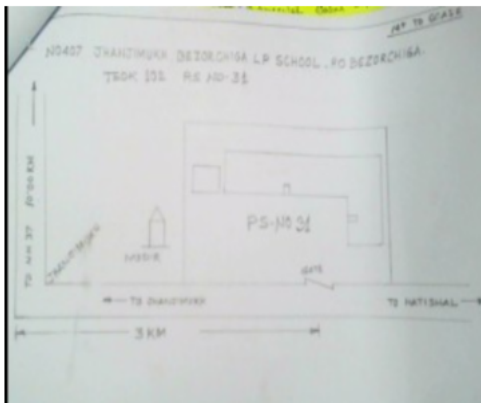

Nazri Naksha