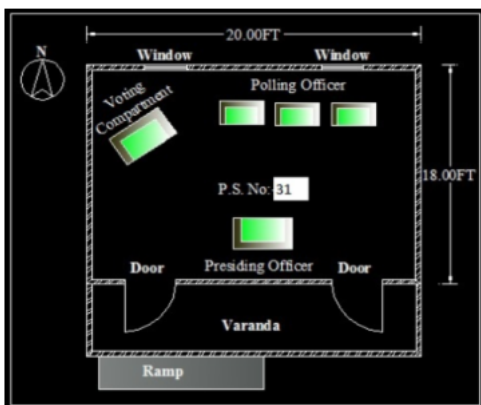

নিৰ্বাচক পঞ্জীয়ন বিষয়াৰ স্বাক্ষৰ

Nazri Naksha

Google Map View

Polling Station Building Front View

ভোটগ্ৰহন কেন্দ্ৰৰ সন্মুখৰ দৃশ্য

Cad View

Key MAP View

<p>1</p> <p>নাম : লনচি পেণ্ড স্বামীৰ নাম : নগেন পেণ্ড ঘৰ নং : ১ বয়স : ৭১ লিঙ্গ : মহিলা</p> <p>CKF2934589</p> <p>ফটো উপলব্ধ</p>	<p>2</p> <p>নাম : সত্যৱতী পেণ্ড স্বামীৰ নাম : ফুকন পেণ্ড ঘৰ নং : ১ বয়স : 69 লিঙ্গ : মহিলা</p> <p>CKF2934603</p> <p>ফটো উপলব্ধ</p>	<p>3</p> <p>নাম : পদ্মাৱতী পেণ্ড স্বামীৰ নাম : কমিচন পেণ্ড ঘৰ নং : ১ বয়স : 46 লিঙ্গ : মহিলা</p> <p>CKF2934658</p> <p>ফটো উপলব্ধ</p>
<p>4</p> <p>নাম : সৰ্বানন্দ পেণ্ড পিতাৰ নাম : নগেন পেণ্ড ঘৰ নং : ১ বয়স : 39 লিঙ্গ : পুৰুষ</p> <p>CKF2934614</p> <p>ফটো উপলব্ধ</p>	<p>5</p> <p>নাম : চেনীমাই পেণ্ড পিতাৰ নাম : নগেন পেণ্ড ঘৰ নং : ১ বয়স : 35 লিঙ্গ : মহিলা</p> <p>CKF2934625</p> <p>ফটো উপলব্ধ</p>	<p>6</p> <p>নাম : ভন্টিমাই পেণ্ড স্বামীৰ নাম : মহেন্দ্ৰ পেণ্ড ঘৰ নং : ১ বয়স : 33 লিঙ্গ : মহিলা</p> <p>CKF0239988</p> <p>ফটো উপলব্ধ</p>
<p>7</p> <p>নাম : দিপচিখা পেণ্ড পিতাৰ নাম : প্ৰদীপ পেণ্ড ঘৰ নং : ১ বয়স : 26 লিঙ্গ : মহিলা</p> <p>CKF0309740</p> <p>ফটো উপলব্ধ</p>	<p>8</p> <p>নাম : গায়ত্ৰী দলে পেণ্ড স্বামীৰ নাম : আদিত্য পেণ্ড ঘৰ নং : ১ বয়স : 29 লিঙ্গ : মহিলা</p> <p>CKF1575802</p> <p>ফটো উপলব্ধ</p>	<p>9</p> <p>নাম : টিলিমা পেণ্ড পিতাৰ নাম : প্ৰদীপ পেণ্ড ঘৰ নং : ১ বয়স : 26 লিঙ্গ : মহিলা</p> <p>CKF0154286</p> <p>ফটো উপলব্ধ</p>
<p>10</p> <p>নাম : প্ৰদীপ পেণ্ড পিতাৰ নাম : কমিচন পেণ্ড ঘৰ নং : ১ বয়স : 61 লিঙ্গ : পুৰুষ</p> <p>CKF2934636</p> <p>ফটো উপলব্ধ</p>	<p>11</p> <p>নাম : অন পেণ্ড স্বামীৰ নাম : প্ৰদীপ পেণ্ড ঘৰ নং : ১ বয়স : 51 লিঙ্গ : মহিলা</p> <p>CKF2934647</p> <p>ফটো উপলব্ধ</p>	<p>12</p> <p>নাম : তচিল পেণ্ড পিতাৰ নাম : কমিচন পেণ্ড ঘৰ নং : ১ বয়স : 41 লিঙ্গ : পুৰুষ</p> <p>CKF2934670</p> <p>ফটো উপলব্ধ</p>
<p>13</p> <p>নাম : আদিত্য পেণ্ড অন্যান্য : প্ৰদীপ পেণ্ড ঘৰ নং : ১ বয়স : 30 লিঙ্গ : পুৰুষ</p> <p>CKF1525355</p> <p>ফটো উপলব্ধ</p>	<p>14</p> <p>নাম : আনন্দ কুটুম পিতাৰ নাম : মনৱী কুটুম ঘৰ নং : ২ বয়স : 66 লিঙ্গ : পুৰুষ</p> <p>CKF2934681</p> <p>ফটো উপলব্ধ</p>	<p>15</p> <p>নাম : লক্ষীৰানী কুটুম স্বামীৰ নাম : আনন্দ কুটুম ঘৰ নং : ২ বয়স : 56 লিঙ্গ : মহিলা</p> <p>CKF2934692</p> <p>ফটো উপলব্ধ</p>
<p>16</p> <p>নাম : সংগীতা কুটুম পিতাৰ নাম : আনন্দ কুটুম ঘৰ নং : ২ বয়স : 43 লিঙ্গ : মহিলা</p> <p>CKF2934705</p> <p>ফটো উপলব্ধ</p>	<p>17</p> <p>নাম : শিৱকান্ত কুটুম পিতাৰ নাম : মনৱী কুটুম ঘৰ নং : ২ বয়স : 43 লিঙ্গ : পুৰুষ</p> <p>CKF2934738</p> <p>ফটো উপলব্ধ</p>	<p># 18</p> <p>নাম : ৰঞ্জীতা পেণ্ড পিতাৰ নাম : তৰুন পেণ্ড ঘৰ নং : ২ বয়স : 41 লিঙ্গ : মহিলা</p> <p>CKF2934716</p> <p>ফটো উপলব্ধ</p>
<p>19</p> <p>নাম : উকচন চাৰহ পিতাৰ নাম : লক্ষেশ্বৰ চাৰহ ঘৰ নং : ৩ বয়স : 86 লিঙ্গ : পুৰুষ</p> <p>CKF2934749</p> <p>ফটো উপলব্ধ</p>	<p>20</p> <p>নাম : নৰেশ চাৰহ পিতাৰ নাম : উকচন চাৰহ ঘৰ নং : ৩ বয়স : 42 লিঙ্গ : পুৰুষ</p> <p>CKF2934761</p> <p>ফটো উপলব্ধ</p>	<p>21</p> <p>নাম : চন্দ্ৰ পেণ্ড পিতাৰ নাম : টোলন পেণ্ড ঘৰ নং : 8 বয়স : 66 লিঙ্গ : পুৰুষ</p> <p>CKF2934772</p> <p>ফটো উপলব্ধ</p>
<p>22</p> <p>নাম : পুনীমা পেণ্ড স্বামীৰ নাম : চন্দ্ৰ পেণ্ড ঘৰ নং : 8 বয়স : 56 লিঙ্গ : মহিলা</p> <p>CKF2934783</p> <p>ফটো উপলব্ধ</p>	<p>23</p> <p>নাম : অচ্যুত পেণ্ড পিতাৰ নাম : চন্দ্ৰ পেণ্ড ঘৰ নং : 8 বয়স : 24 লিঙ্গ : পুৰুষ</p> <p>CKF0493072</p> <p>ফটো উপলব্ধ</p>	<p>24</p> <p>নাম : জুলি দলে পেণ্ড স্বামীৰ নাম : প্ৰাঞ্জল পেণ্ড ঘৰ নং : 4 বয়স : 23 লিঙ্গ : মহিলা</p> <p>TJ10080838</p> <p>ফটো উপলব্ধ</p>
<p>25</p> <p>নাম : চম্পাৱতী পেণ্ড পিতাৰ নাম : নল পেণ্ড ঘৰ নং : ৫ বয়স : 66 লিঙ্গ : মহিলা</p> <p>CKF2934829</p> <p>ফটো উপলব্ধ</p>	<p>26</p> <p>নাম : লিলাৱতী পেণ্ড স্বামীৰ নাম : দিনাৰাম পেণ্ড ঘৰ নং : ৫ বয়স : 61 লিঙ্গ : মহিলা</p> <p>CKF2934818</p> <p>ফটো উপলব্ধ</p>	<p>27</p> <p>নাম : অনন্ত মিলি পিতাৰ নাম : নল পেণ্ড ঘৰ নং : ৫ বয়স : 46 লিঙ্গ : পুৰুষ</p> <p>CKF2934830</p> <p>ফটো উপলব্ধ</p>
<p>28</p> <p>নাম : বুচিতা মিলি স্বামীৰ নাম : অনন্ত মিলি ঘৰ নং : ৫ বয়স : 45 লিঙ্গ : মহিলা</p> <p>CKF1525300</p> <p>ফটো উপলব্ধ</p>	<p>29</p> <p>নাম : বিশ্ৰজিৎ পেণ্ড মাতৃৰ নাম : লীলাৱতী পেণ্ড ঘৰ নং : ৫ বয়স : 27 লিঙ্গ : পুৰুষ</p> <p>CKF0191692</p> <p>ফটো উপলব্ধ</p>	<p>30</p> <p>নাম : যামাল পেণ্ড পিতাৰ নাম : নল পেণ্ড ঘৰ নং : ৬ বয়স : 61 লিঙ্গ : পুৰুষ</p> <p>CKF2934841</p> <p>ফটো উপলব্ধ</p>