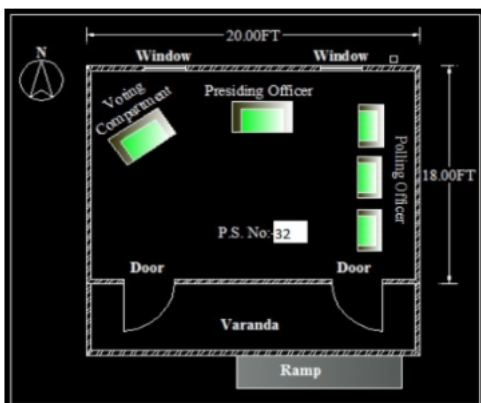

নিৰ্বাচক পঞ্জীয়ন বিষয়াৰ স্বাক্ষৰ

Nazri Naksha

Google Map View

Polling Station Building Front View

ভোটগ্ৰহন কেন্দ্ৰৰ সন্মুখৰ দৃশ্য

Cad View

Key MAP View

1 নাম : সোনাৰাম বড়া পিতাৰ নাম: ভোগেশ্বৰ বড়া ঘৰ নং : 1 বয়স : 86 লিঙ্গ : পুৰুষ	CKF3034580 ফটো উপলব্ধ	2 নাম : পুতলী বড়া স্বামীৰ নাম: সোনাৰাম বড়া ঘৰ নং : 1 বয়স : 74 লিঙ্গ : মহিলা	CKF3034591 ফটো উপলব্ধ	3 নাম : বিপিন বড়া পিতাৰ নাম: গোলাপ বড়া ঘৰ নং : 1 বয়স : 57 লিঙ্গ : পুৰুষ	CKF3034568 ফটো উপলব্ধ
4 নাম : জয়ন্ত বড়া পিতাৰ নাম: সোনাৰাম বড়া ঘৰ নং : 1 বয়স : 48 লিঙ্গ : পুৰুষ	CKF3034604 ফটো উপলব্ধ	5 নাম : দ্বীপা বড়া স্বামীৰ নাম: বিপিন বড়া ঘৰ নং : 1 বয়স : 47 লিঙ্গ : মহিলা	CKF3034579 ফটো উপলব্ধ	6 নাম : দিগন্ত বড়া পিতাৰ নাম: সোনাৰাম বড়া ঘৰ নং : 1 বয়স : 40 লিঙ্গ : পুৰুষ	CKF3042373 ফটো উপলব্ধ
7 নাম : শ্ৰীমন্ত বড়া পিতাৰ নাম: সোনাৰাম বড়া ঘৰ নং : 1 বয়স : 38 লিঙ্গ : পুৰুষ	CKF3034637 ফটো উপলব্ধ	8 নাম : বঞ্জ বৰা স্বামীৰ নাম: জয়ন্ত বৰা ঘৰ নং : 1 বয়স : 36 লিঙ্গ : মহিলা	CKF3034659 ফটো উপলব্ধ	9 নাম : বিকাশ বৰা পিতাৰ নাম: বিপিন বৰা ঘৰ নং : 1 বয়স : 32 লিঙ্গ : পুৰুষ	CKF3034648 ফটো উপলব্ধ
10 নাম : মধুসূতা বৰা স্বামীৰ নাম: বিকাশ বৰা ঘৰ নং : 1 বয়স : 30 লিঙ্গ : মহিলা	CKF1525606 ফটো উপলব্ধ	11 নাম : চুৰমাই বড়া স্বামীৰ নাম: বাপাই বড়া ঘৰ নং : 2 বয়স : 74 লিঙ্গ : মহিলা	CKF3034682 ফটো উপলব্ধ	12 নাম : খগেন বড়া পিতাৰ নাম: বাপাই বড়া ঘৰ নং : 2 বয়স : 48 লিঙ্গ : পুৰুষ	CKF3034728 ফটো উপলব্ধ
13 নাম : দুল মনি গোস্বামী বড়া স্বামীৰ নাম: ভূপেন বড়া ঘৰ নং : 2 বয়স : 46 লিঙ্গ : মহিলা	CKF3034706 ফটো উপলব্ধ	14 নাম : ভূপেন বড়া পিতাৰ নাম: বাপাই বড়া ঘৰ নং : 2 বয়স : 45 লিঙ্গ : পুৰুষ	CKF3034693 ফটো উপলব্ধ	S 15 নাম : অনিল বড়া পিতাৰ নাম: সুলিয়া বড়া ঘৰ নং : 2 বয়স : 44 লিঙ্গ : পুৰুষ	CKF3034740 ফটো উপলব্ধ
16 নাম : কবিতা বড়া স্বামীৰ নাম: খগেন বড়া ঘৰ নং : 2 বয়স : 44 লিঙ্গ : মহিলা	CKF0425835 ফটো উপলব্ধ	S 17 নাম : বিজমাই বড়া স্বামীৰ নাম: অনিল বড়া ঘৰ নং : 2 বয়স : 41 লিঙ্গ : মহিলা	CKF3034751 ফটো উপলব্ধ	18 নাম : দ্বিপেন বড়া পিতাৰ নাম: বাপাই বড়া ঘৰ নং : 2 বয়স : 39 লিঙ্গ : পুৰুষ	CKF3034717 ফটো উপলব্ধ
19 নাম : বিজু শইকীয়া বড়া স্বামীৰ নাম: দ্বিপেন বড়া ঘৰ নং : 2 বয়স : 32 লিঙ্গ : মহিলা	CKF1525617 ফটো উপলব্ধ	20 নাম : ঋতুৰ্পনা বৰা পিতাৰ নাম: ভূপেন বৰা ঘৰ নং : 2 বয়স : 29 লিঙ্গ : মহিলা	CKF0259143 ফটো উপলব্ধ	21 নাম : প্ৰিয়াংকু মাধৱ বৰা পিতাৰ নাম: ভূপেন বৰা ঘৰ নং : 2 বয়স : 26 লিঙ্গ : পুৰুষ	CKF0103820 ফটো উপলব্ধ
22 নাম : সংগীতা চুতীয়া বড়া স্বামীৰ নাম: প্ৰিয়াংকু মাধৱ বড়া ঘৰ নং : 2 বয়স : 26 লিঙ্গ : মহিলা	CKF0258210 ফটো উপলব্ধ	23 নাম : মানসজ্যোতি বড়া পিতাৰ নাম: খগেন বড়া ঘৰ নং : 2 বয়স : 23 লিঙ্গ : পুৰুষ	CKF0260661 ফটো উপলব্ধ	24 নাম : কলিয়া বড়া পিতাৰ নাম: টিকৌ বড়া ঘৰ নং : 3 বয়স : 74 লিঙ্গ : পুৰুষ	CKF0425850 ফটো উপলব্ধ
25 নাম : অনিমা বড়া স্বামীৰ নাম: কলিয়া বড়া ঘৰ নং : 3 বয়স : 54 লিঙ্গ : মহিলা	CKF3034762 ফটো উপলব্ধ	26 নাম : বাবুল বৰা পিতাৰ নাম: কলিয়া বৰা ঘৰ নং : 3 বয়স : 27 লিঙ্গ : পুৰুষ	CKF0076018 ফটো উপলব্ধ	27 নাম : দেবৰজিত বৰা পিতাৰ নাম: কলিয়া বৰা ঘৰ নং : 3 বয়স : 23 লিঙ্গ : পুৰুষ	CKF0445353 ফটো উপলব্ধ
28 নাম : গাঠিৰাম শইকীয়া পিতাৰ নাম: গেৰেলা শইকীয়া ঘৰ নং : 8 বয়স : 82 লিঙ্গ : পুৰুষ	CKF3034773 ফটো উপলব্ধ	E 29 নাম : মীনা শইকীয়া স্বামীৰ নাম: গাঠিৰাম শইকীয়া ঘৰ নং : 8 বয়স : 75 লিঙ্গ : মহিলা	CKF3034784 ফটো উপলব্ধ	30 নাম : প্ৰেমদা বড়া স্বামীৰ নাম: নালিয়া বড়া ঘৰ নং : 8 বয়স : 74 লিঙ্গ : মহিলা	CKF3039756 ফটো উপলব্ধ