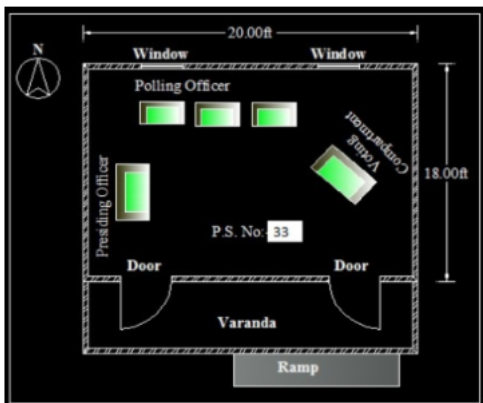

নিৰ্বাচক পঞ্জীয়ন বিষয়াৰ স্বাক্ষৰ

Nazri Naksha

Google Map View

Polling Station Building Front View

ভোটগ্ৰহন কেন্দ্ৰৰ সন্মুখৰ দৃশ্য

Cad View

Key MAP View

1 নাম : ঘনকান্ত দলে পিতাৰ নাম: গনাই দলে ঘৰ নং : 1 বয়স : 67 লিঙ্গ : পুৰুষ	CKF3134563 ফটো উপলব্ধ	2 নাম : লক্ষেশ্বৰী দলে স্বামীৰ নাম: ঘনকান্ত দলে ঘৰ নং : 1 বয়স : 62 লিঙ্গ : মহিলা	CKF3134574 ফটো উপলব্ধ	3 নাম : লক্ষীনাথ দলে পিতাৰ নাম: ঘনকান্ত দলে ঘৰ নং : 1 বয়স : 42 লিঙ্গ : পুৰুষ	CKF3134585 ফটো উপলব্ধ
4 নাম : পল দলে পিতাৰ নাম: ঘনকান্ত দলে ঘৰ নং : 1 বয়স : 41 লিঙ্গ : পুৰুষ	CKF0422527 ফটো উপলব্ধ	5 নাম : লক্ষ্মীনধৰ দলে পিতাৰ নাম: ঘনকান্ত দলে ঘৰ নং : 1 বয়স : 39 লিঙ্গ : পুৰুষ	CKF0434183 ফটো উপলব্ধ	6 নাম : বমেন দলে পিতাৰ নাম: ঘনকান্ত দলে ঘৰ নং : 1 বয়স : 37 লিঙ্গ : পুৰুষ	CKF3134596 ফটো উপলব্ধ
7 নাম : তিলু দলে স্বামীৰ নাম: পল দলে ঘৰ নং : 1 বয়স : 37 লিঙ্গ : মহিলা	CKF3134610 ফটো উপলব্ধ	8 নাম : চন্দন দলে পিতাৰ নাম: ঘনকান্ত দলে ঘৰ নং : 1 বয়স : 32 লিঙ্গ : পুৰুষ	CKF0313312 ফটো উপলব্ধ	9 নাম : শ্ৰেয়ালি দলে পিতাৰ নাম: লক্ষ্মীনধৰ দলে ঘৰ নং : 1 বয়স : 29 লিঙ্গ : পুৰুষ	CKF0434787 ফটো উপলব্ধ
10 নাম : জুনমনি দলে স্বামীৰ নাম: ঘনকান্ত দলে ঘৰ নং : 1 বয়স : 28 লিঙ্গ : মহিলা	CKF0313304 ফটো উপলব্ধ	11 নাম : বাজেন দলে পিতাৰ নাম: তাপেন দলে ঘৰ নং : 2 বয়স : 77 লিঙ্গ : পুৰুষ	CKF3134643 ফটো উপলব্ধ	12 নাম : পুণ্য বতী দলে স্বামীৰ নাম: বাজেন দলে ঘৰ নং : 2 বয়স : 62 লিঙ্গ : মহিলা	CKF3134665 ফটো উপলব্ধ
13 নাম : মানৰজ্যোতি দলে পিতাৰ নাম: বাজেন দলে ঘৰ নং : 2 বয়স : 44 লিঙ্গ : পুৰুষ	CKF3134687 ফটো উপলব্ধ	14 নাম : দীপজ্যোতি দলে পিতাৰ নাম: বাজেন দলে ঘৰ নং : 2 বয়স : 35 লিঙ্গ : পুৰুষ	CKF3134621 ফটো উপলব্ধ	15 নাম : নৱজ্যোতি দলে পিতাৰ নাম: বাজেন দলে ঘৰ নং : 2 বয়স : 35 লিঙ্গ : পুৰুষ	CKF3134632 ফটো উপলব্ধ
16 নাম : সন্দিমা মাদক দলে স্বামীৰ নাম: অমৰজ্যোতি দলে ঘৰ নং : 2 বয়স : 34 লিঙ্গ : মহিলা	CKF0313338 ফটো উপলব্ধ	17 নাম : নিশিতা মিলিদলে স্বামীৰ নাম: দীপজ্যোতি দলে ঘৰ নং : 02 বয়স : 33 লিঙ্গ : মহিলা	CKF0406314 ফটো উপলব্ধ	18 নাম : নয়ন মণি কুটুম পিতাৰ নাম: ভুলানীথ কুটুম ঘৰ নং : 02 বয়স : 25 লিঙ্গ : মহিলা	CKF0436378 ফটো উপলব্ধ
19 নাম : ভূমিলাতা দলে স্বামীৰ নাম: ফুলেন দলে ঘৰ নং : 8 বয়স : 64 লিঙ্গ : মহিলা	CKF3134723 ফটো উপলব্ধ	20 নাম : ফুলেন দলে পিতাৰ নাম: যদুৰাম দলে ঘৰ নং : 8 বয়স : 64 লিঙ্গ : পুৰুষ	CKF3134712 ফটো উপলব্ধ	21 নাম : অংশুমান দলে পিতাৰ নাম: ফুলেন দলে ঘৰ নং : 8 বয়স : 27 লিঙ্গ : পুৰুষ	CKF0363218 ফটো উপলব্ধ
22 নাম : পলাশ দলে পিতাৰ নাম: বিৰেন দলে ঘৰ নং : 8 বয়স : 26 লিঙ্গ : পুৰুষ	CKF0313668 ফটো উপলব্ধ	23 নাম : অমৰজ্যোতি মেদক পিতাৰ নাম: বণদিত মেদক ঘৰ নং : 6 বয়স : 27 লিঙ্গ : পুৰুষ	CKF0094656 ফটো উপলব্ধ	24 নাম : চুমি মেদক পিতাৰ নাম: বণজিত মেদক ঘৰ নং : 6 বয়স : 26 লিঙ্গ : মহিলা	CKF0313684 ফটো উপলব্ধ
25 নাম : মনালিচা দলে স্বামীৰ নাম: মুন দলে ঘৰ নং : 9 বয়স : 33 লিঙ্গ : মহিলা	CKF0272187 ফটো উপলব্ধ	26 নাম : মুন দলে পিতাৰ নাম: বলিন দলে ঘৰ নং : 9 বয়স : 30 লিঙ্গ : পুৰুষ	CKF0100297 ফটো উপলব্ধ	27 নাম : প্ৰিয়া দলে স্বামীৰ নাম: আকাশ দলে ঘৰ নং : 9 বয়স : 25 লিঙ্গ : মহিলা	CKF0435578 ফটো উপলব্ধ
28 নাম : ভূপেন পেগু পিতাৰ নাম: ৰত্নেশ্বৰ পেগু ঘৰ নং : 8 বয়স : 44 লিঙ্গ : পুৰুষ	CKF0246900 ফটো উপলব্ধ	29 নাম : মীন্ট পেগু পিতাৰ নাম: গজেন পেগু ঘৰ নং : 8 বয়স : 26 লিঙ্গ : পুৰুষ	CKF0246744 ফটো উপলব্ধ	30 নাম : মেদিন ডুলে অন্যান্য: সুবেন্টা ডলে ঘৰ নং : 8 বয়স : 53 লিঙ্গ : পুৰুষ	CKF0437632 ফটো উপলব্ধ