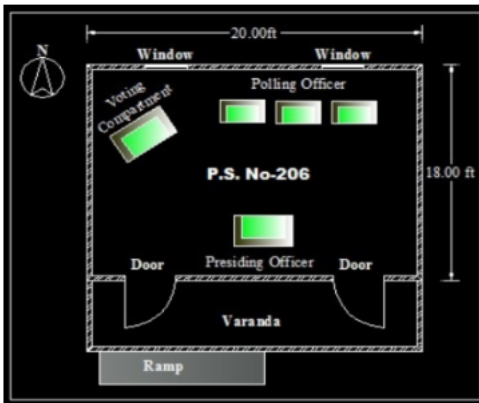

নিৰ্বাচক পঞ্জীয়ন বিষয়াৰ স্বাক্ষৰ

Nazri Naksha

Google Map View

Polling Station Building Front View

ভোটগ্ৰহন কেন্দ্ৰৰ সন্মুখৰ দৃশ্য

Cad View

Key MAP View

1 নাম : বঞ্জন দেউৰী পিতাৰ নাম: মোলোকচন দেউৰী ঘৰ নং : 1 বয়স : 49 লিঙ্গ : পুৰুষ	GRD1674584 ফটো উপলব্ধ	2 নাম : অনন্ত দেউৰী পিতাৰ নাম: মোলোকচন দেউৰী ঘৰ নং : 1 বয়স : 46 লিঙ্গ : পুৰুষ	GRD1674608 ফটো উপলব্ধ	3 নাম : বীজ দেউৰী স্বামীৰ নাম: বঞ্জন দেউৰী ঘৰ নং : 1 বয়স : 44 লিঙ্গ : মহিলা	GRD1674595 ফটো উপলব্ধ
4 নাম : বৈশিষ্ট দেউৰী পিতাৰ নাম: মুলুক চৰন দেউৰী ঘৰ নং : 1 বয়স : 44 লিঙ্গ : পুৰুষ	GRD1674620 ফটো উপলব্ধ	5 নাম : সনতা দেউৰী পিতাৰ নাম: মোলোকচন দেউৰী ঘৰ নং : 1 বয়স : 40 লিঙ্গ : পুৰুষ	GRD1674642 ফটো উপলব্ধ	6 নাম : কৃষ্ণা দেউৰী স্বামীৰ নাম: সনতা দেউৰী ঘৰ নং : 1 বয়স : 35 লিঙ্গ : মহিলা	GRD1760209 ফটো উপলব্ধ
7 নাম : কল্যাণী দেউৰী স্বামীৰ নাম: অনন্ত দেউৰী ঘৰ নং : 1 বয়স : 33 লিঙ্গ : মহিলা	GRD0148056 ফটো উপলব্ধ	8 নাম : মিতালী গগৈ দেউৰী স্বামীৰ নাম: বশিষ্ঠ দেউৰী ঘৰ নং : 1 বয়স : 33 লিঙ্গ : মহিলা	GRD0000505 ফটো উপলব্ধ	9 নাম : ডামিনী দেউৰী পিতাৰ নাম: বঞ্জন দেউৰী ঘৰ নং : 1 বয়স : 24 লিঙ্গ : মহিলা	GRD0448225 ফটো উপলব্ধ
10 নাম : সুৰেশ দেউৰী পিতাৰ নাম: ভাবিৰাম দেউৰী ঘৰ নং : 2 বয়স : 59 লিঙ্গ : পুৰুষ	GRD1674700 ফটো উপলব্ধ	11 নাম : লক্ষ্মীমাই দেউৰী স্বামীৰ নাম: পৰেশ দেউৰী ঘৰ নং : 2ক বয়স : 59 লিঙ্গ : মহিলা	GRD1674788 ফটো উপলব্ধ	12 নাম : অকণি দেউৰী স্বামীৰ নাম: সুৰেশ দেউৰী ঘৰ নং : 2 বয়স : 54 লিঙ্গ : মহিলা	GRD1674711 ফটো উপলব্ধ
13 নাম : অনিতা দেউৰী স্বামীৰ নাম: শঙ্কৰ দেউৰী ঘৰ নং : 2 বয়স : 51 লিঙ্গ : মহিলা	GRD1674733 ফটো উপলব্ধ	14 নাম : দিপাংকৰ দেউৰী পিতাৰ নাম: শংকৰ দেউৰী ঘৰ নং : 2 বয়স : 30 লিঙ্গ : পুৰুষ	GRD0059998 ফটো উপলব্ধ	15 নাম : দেবশীষ দেউৰী পিতাৰ নাম: শংকৰ দেউৰী ঘৰ নং : 2 বয়স : 26 লিঙ্গ : পুৰুষ	GRD0219832 ফটো উপলব্ধ
16 নাম : বিকৰাণী দেউৰী স্বামীৰ নাম: দিপাংকৰ দেউৰী ঘৰ নং : 2 বয়স : 25 লিঙ্গ : মহিলা	GRD0291864 ফটো উপলব্ধ	17 নাম : পৰেশ দেউৰী পিতাৰ নাম: ভাবিৰাম দেউৰী ঘৰ নং : 2ক বয়স : 64 লিঙ্গ : পুৰুষ	GRD1674777 ফটো উপলব্ধ	18 নাম : গীতাজলী দেউৰী পিতাৰ নাম: পৰেশ দেউৰী ঘৰ নং : 2ক বয়স : 37 লিঙ্গ : মহিলা	GRD1674799 ফটো উপলব্ধ
19 নাম : বাহুল দেউৰী পিতাৰ নাম: পৰেশ দেউৰী ঘৰ নং : 2ক বয়স : 32 লিঙ্গ : পুৰুষ	GRD1674802 ফটো উপলব্ধ	E 20 নাম : বীৰেশ্বৰ দেউৰী পিতাৰ নাম: চিবিৰাম দেউৰী ঘৰ নং : 3 বয়স : 66 লিঙ্গ : পুৰুষ	GRD1674846 ফটো উপলব্ধ	21 নাম : মাধবী দেউৰী স্বামীৰ নাম: অমৃত সিং দেউৰী ঘৰ নং : 3 বয়স : 64 লিঙ্গ : মহিলা	GRD1674835 ফটো উপলব্ধ
22 নাম : কুচিগিন দেউৰী পিতাৰ নাম: জাপান দেউৰী ঘৰ নং : 3 বয়স : 54 লিঙ্গ : পুৰুষ	GRD1674868 ফটো উপলব্ধ	23 নাম : অনিমা দেউৰী স্বামীৰ নাম: কুচিডেন দেউৰী ঘৰ নং : 3 বয়স : 50 লিঙ্গ : মহিলা	GRD1674879 ফটো উপলব্ধ	24 নাম : নিৰ্মালী দেউৰী পিতাৰ নাম: জাপান দেউৰী ঘৰ নং : 3 বয়স : 49 লিঙ্গ : মহিলা	GRD1674880 ফটো উপলব্ধ
25 নাম : কমল দেউৰী পিতাৰ নাম: জাপান দেউৰী ঘৰ নং : 3 বয়স : 47 লিঙ্গ : পুৰুষ	GRD1674891 ফটো উপলব্ধ	26 নাম : কিশোৰ দেউৰী পিতাৰ নাম: জাপান দেউৰী ঘৰ নং : 3 বয়স : 46 লিঙ্গ : পুৰুষ	GRD1674915 ফটো উপলব্ধ	27 নাম : নোমল দেউৰী পিতাৰ নাম: জাপান দেউৰী ঘৰ নং : 3 বয়স : 44 লিঙ্গ : পুৰুষ	GRD1674926 ফটো উপলব্ধ
28 নাম : বীণা দেউৰী স্বামীৰ নাম: কমল দেউৰী ঘৰ নং : 3 বয়স : 44 লিঙ্গ : মহিলা	GRD1674904 ফটো উপলব্ধ	29 নাম : দিগন্ত দেউৰী পিতাৰ নাম: অমৃতসিং দেউৰী ঘৰ নং : 3 বয়স : 43 লিঙ্গ : পুৰুষ	GRD1674937 ফটো উপলব্ধ	30 নাম : দৌলত দেউৰী পিতাৰ নাম: অমৃত সিং দেউৰী ঘৰ নং : 3 বয়স : 42 লিঙ্গ : পুৰুষ	GRD1674960 ফটো উপলব্ধ