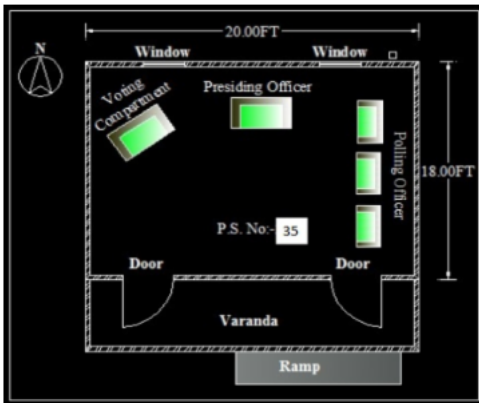

নিৰ্বাচক পঞ্জীয়ন বিষয়াৰ স্বাক্ষৰ

Nazri Naksha

Google Map View

Polling Station Building Front View

ভোটগ্ৰহন কেন্দ্ৰৰ সন্মুখৰ দৃশ্য

Cad View

Key MAP View

1 নাম : জাগবতী মৰাং স্বামীৰ নাম: আমেৰিকা মৰাং ঘৰ নং : 1 বয়স : 72 লিঙ্গ : মহিলা	CKF3234579 ফটো উপলব্ধ	2 নাম : অতুল মৰাং পিতাৰ নাম: আমেৰিকা মৰাং ঘৰ নং : 1 বয়স : 48 লিঙ্গ : পুৰুষ	CKF3234580 ফটো উপলব্ধ	3 নাম : বেখা মৰাং স্বামীৰ নাম: অতুল মৰাং ঘৰ নং : 1 বয়স : 45 লিঙ্গ : মহিলা	CKF3234591 ফটো উপলব্ধ
4 নাম : শুকুৰাম মৰাং পিতাৰ নাম: আমেৰিকা মৰাং ঘৰ নং : 1 বয়স : 44 লিঙ্গ : পুৰুষ	CKF3234604 ফটো উপলব্ধ	5 নাম : মনোজ মৰাং পিতাৰ নাম: আমেৰিকা মৰাং ঘৰ নং : 1 বয়স : 40 লিঙ্গ : পুৰুষ	CKF3234615 ফটো উপলব্ধ	6 নাম : বুপা দলে মৰাং স্বামীৰ নাম: মনচুকা মৰাং ঘৰ নং : 1 বয়স : 33 লিঙ্গ : মহিলা	CKF0153726 ফটো উপলব্ধ
7 নাম : গীতা মৰাং স্বামীৰ নাম: শুকুৰাম মৰাং ঘৰ নং : 1 বয়স : 33 লিঙ্গ : মহিলা	CKF3243945 ফটো উপলব্ধ	8 নাম : চিম্পি পায়েং স্বামীৰ নাম: অভিজিত টায়ে ঘৰ নং : 001 বয়স : 24 লিঙ্গ : মহিলা	TJ10092734 ফটো উপলব্ধ	E 9 নাম : তোলাদে টায়ে স্বামীৰ নাম: ৰামেশ্বৰ টায়ে ঘৰ নং : 2 বয়স : 78 লিঙ্গ : মহিলা	CKF3234626 ফটো উপলব্ধ
10 নাম : লীলাবতী টায়ে স্বামীৰ নাম: বিৰেন টায়ে ঘৰ নং : 2 বয়স : 76 লিঙ্গ : মহিলা	CKF3234728 ফটো উপলব্ধ	11 নাম : প্ৰণব টায়ে পিতাৰ নাম: ৰমেশ্বৰ টায়ে ঘৰ নং : 2 বয়স : 54 লিঙ্গ : পুৰুষ	CKF3234637 ফটো উপলব্ধ	12 নাম : ৰমেন টায়ে পিতাৰ নাম: চুৰেন টায়ে ঘৰ নং : 2 বয়স : 49 লিঙ্গ : পুৰুষ	CKF3234682 ফটো উপলব্ধ
13 নাম : প্ৰভা টায়ে পিতাৰ নাম: ৰামেশ্বৰ টায়ে ঘৰ নং : 2 বয়স : 47 লিঙ্গ : মহিলা	CKF3234659 ফটো উপলব্ধ	14 নাম : বিমল টায়ে পিতাৰ নাম: চুচেন টায়ে ঘৰ নং : 2 বয়স : 47 লিঙ্গ : পুৰুষ	CKF3234706 ফটো উপলব্ধ	15 নাম : ৰাজিৱ টায়ে পিতাৰ নাম: বিৰেন টায়ে ঘৰ নং : 2 বয়স : 45 লিঙ্গ : পুৰুষ	CKF3234740 ফটো উপলব্ধ
16 নাম : বিনা টায়ে স্বামীৰ নাম: ৰমেন টায়ে ঘৰ নং : 2 বয়স : 44 লিঙ্গ : মহিলা	CKF3234693 ফটো উপলব্ধ	17 নাম : টুটমনি টায়ে স্বামীৰ নাম: ৰাজিৱ টায়ে ঘৰ নং : 2 বয়স : 43 লিঙ্গ : মহিলা	CKF3234751 ফটো উপলব্ধ	18 নাম : পোনাকন টায়ে পিতাৰ নাম: বিৰেন টায়ে ঘৰ নং : 2 বয়স : 42 লিঙ্গ : পুৰুষ	CKF3234762 ফটো উপলব্ধ
19 নাম : মোহন টায়ে পিতাৰ নাম: বিৰেন টায়ে ঘৰ নং : 2 বয়স : 38 লিঙ্গ : পুৰুষ	CKF3234660 ফটো উপলব্ধ	20 নাম : দিনেশ টায়ে পিতাৰ নাম: বিৰেন টায়ে ঘৰ নং : 2 বয়স : 37 লিঙ্গ : পুৰুষ	CKF3234773 ফটো উপলব্ধ	21 নাম : ৰিতামণি টায়ে স্বামীৰ নাম: পোনাকন টাই ঘৰ নং : 2 বয়স : 36 লিঙ্গ : মহিলা	CKF0109280 ফটো উপলব্ধ
22 নাম : অমিতি টায়ে স্বামীৰ নাম: মোহন টায়ে ঘৰ নং : 2 বয়স : 33 লিঙ্গ : মহিলা	CKF0285775 ফটো উপলব্ধ	23 নাম : ৰাজা টায়ে পিতাৰ নাম: ৰাজীৱ টায়ে ঘৰ নং : 2 বয়স : 24 লিঙ্গ : পুৰুষ	TJ10059832 ফটো উপলব্ধ	24 নাম : বিৰেন টায়ে পিতাৰ নাম: গোবাল টায়ে ঘৰ নং : 2 বয়স : 78 লিঙ্গ : পুৰুষ	CKF3234795 ফটো উপলব্ধ
25 নাম : বিশ্বজিত মিলি পিতাৰ নাম: হেমকান্ত মিলি ঘৰ নং : 3 বয়স : 22 লিঙ্গ : পুৰুষ	TJ10051144 ফটো উপলব্ধ	26 নাম : দেৱকান্ত টায়ে পিতাৰ নাম: জিউৰাম টায়ে ঘৰ নং : 8 বয়স : 53 লিঙ্গ : পুৰুষ	CKF3234842 ফটো উপলব্ধ	27 নাম : বৈজয়ন্তী মিলি টায়ে স্বামীৰ নাম: দেৱকান্ত টায়ে ঘৰ নং : 8 বয়স : 50 লিঙ্গ : মহিলা	CKF3234864 ফটো উপলব্ধ
28 নাম : সত্যজিত টায়ে পিতাৰ নাম: জিউৰাম টায়ে ঘৰ নং : 8 বয়স : 42 লিঙ্গ : পুৰুষ	CKF3234853 ফটো উপলব্ধ	29 নাম : মনোজ টায়ে পিতাৰ নাম: জিউৰাম টায়ে ঘৰ নং : 8 বয়স : 40 লিঙ্গ : মহিলা	CKF3234875 ফটো উপলব্ধ	30 নাম : ভাইটি টায়ে পিতাৰ নাম: মেমপ্ৰীয়া টায়ে ঘৰ নং : 8 বয়স : 34 লিঙ্গ : পুৰুষ	CKF0214916 ফটো উপলব্ধ