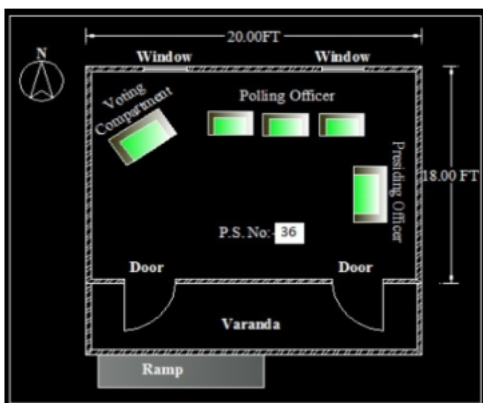

নিৰ্বাচক পঞ্জীয়ন বিষয়াৰ স্বাক্ষৰ

Nazri Naksha

Google Map View

Polling Station Building Front View

ভোটগ্রহন কেন্দ্ৰৰ সন্মুখৰ দৃশ্য

Cad View

Key MAP View

1 নাম : অৰন কলিতা পিতাৰ নাম: দৌলেশ্বৰ কলিতা ঘৰ নং : 00 বয়স : 38 লিঙ্গ : পুৰুষ	CKF0013516 ফটো উপলব্ধ	2 নাম : দিপাঞ্জলী কলিতা দত্ত স্বামীৰ নাম: পবিত্ৰ দত্ত ঘৰ নং : 05 বয়স : 36 লিঙ্গ : মহিলা	TJI0102889 ফটো উপলব্ধ	3 নাম : প্ৰবিত্ৰ দত্ত অন্যান্য: দিপাঞ্জলী কলিতা দত্ত ঘৰ নং : 05 বয়স : 35 লিঙ্গ : পুৰুষ	TJI0076059 ফটো উপলব্ধ
4 নাম : প্ৰবিত্ৰ কলিতা অন্যান্য: দিপাঞ্জলী কলিতা দত্ত ঘৰ নং : 05 বয়স : 35 লিঙ্গ : পুৰুষ	TJI0076083 ফটো উপলব্ধ	5 নাম : মাধব সেনাপতী পিতাৰ নাম: বুৰুল সেনাপতী ঘৰ নং : ৫ বয়স : 28 লিঙ্গ : পুৰুষ	CKF0277202 ফটো উপলব্ধ	6 নাম : জীতা দত্ত স্বামীৰ নাম: নকুল দত্ত ঘৰ নং : 80 বয়স : 36 লিঙ্গ : মহিলা	CKF0366294 ফটো উপলব্ধ
7 নাম : পৰিসীতা দত্ত স্বামীৰ নাম: তিলেশ্বৰ দত্ত ঘৰ নং : 43 বয়স : 30 লিঙ্গ : মহিলা	CKF0366286 ফটো উপলব্ধ	8 নাম : বিম্পী দত্ত পিতাৰ নাম: নিমল দত্ত ঘৰ নং : 44 বয়স : 25 লিঙ্গ : মহিলা	CKF0407262 ফটো উপলব্ধ	9 নাম : ইন্দ্ৰজিৎ টাইদ পিতাৰ নাম: ভদ্ৰকান্ত টাইদ ঘৰ নং : ৪৬ বয়স : 27 লিঙ্গ : পুৰুষ	CKF0266320 ফটো উপলব্ধ
10 নাম : অংকুৰ দত্ত পিতাৰ নাম: বাবা দত্ত ঘৰ নং : 62 বয়স : 19 লিঙ্গ : পুৰুষ	TJI0121988 ফটো উপলব্ধ	S 11 নাম : অংকুৰ ভূঞা পিতাৰ নাম: হৰিধৰ ভূঞা ঘৰ নং : ৭৫ বয়স : 23 লিঙ্গ : পুৰুষ	CKF0271262 ফটো উপলব্ধ	S 12 নাম : জয়ন্ত হাজৰীকা পিতাৰ নাম: বৰিন হাজৰীকা ঘৰ নং : ৮৫ বয়স : 29 লিঙ্গ : পুৰুষ	CKF0279299 ফটো উপলব্ধ
13 নাম : যজ্ঞোৰাম দত্ত পিতাৰ নাম: মুহিৰাম দত্ত ঘৰ নং : ৮৬ বয়স : 79 লিঙ্গ : পুৰুষ	CKF3338123 ফটো উপলব্ধ	14 নাম : দিনামই দত্ত স্বামীৰ নাম: যজ্ঞোৰাম দত্ত ঘৰ নং : ৮৬ বয়স : 69 লিঙ্গ : মহিলা	CKF3338134 ফটো উপলব্ধ	15 নাম : শূৰ্ণ দত্ত দত্ত স্বামীৰ নাম: বাবা দত্ত ঘৰ নং : ৮৬ বয়স : 43 লিঙ্গ : মহিলা	CKF0109983 ফটো উপলব্ধ
16 নাম : বাবা দত্ত পিতাৰ নাম: যজ্ঞোৰাম দত্ত ঘৰ নং : ৮৬ বয়স : 41 লিঙ্গ : পুৰুষ	CKF3338145 ফটো উপলব্ধ	17 নাম : তিলেশ্বৰ দত্ত পিতাৰ নাম: যজ্ঞোৰাম দত্ত ঘৰ নং : ৮৬ বয়স : 39 লিঙ্গ : পুৰুষ	CKF3338156 ফটো উপলব্ধ	18 নাম : বাব দত্ত পিতাৰ নাম: যজ্ঞোৰাম দত্ত ঘৰ নং : ৮৬ বয়স : 37 লিঙ্গ : পুৰুষ	CKF3338167 ফটো উপলব্ধ
19 নাম : কবিতা দত্ত স্বামীৰ নাম: বাবু দত্ত ঘৰ নং : ৮৬ বয়স : 37 লিঙ্গ : মহিলা	CKF3343713 ফটো উপলব্ধ	20 নাম : মিঠাই দত্ত পিতাৰ নাম: মুহিৰাম দত্ত ঘৰ নং : ৮৭ বয়স : 80 লিঙ্গ : পুৰুষ	CKF3338190 ফটো উপলব্ধ	21 নাম : সৰমাই দত্ত স্বামীৰ নাম: মিঠাৰাম দত্ত ঘৰ নং : ৮৭ বয়স : 77 লিঙ্গ : মহিলা	CKF3338203 ফটো উপলব্ধ
22 নাম : নকুল দত্ত পিতাৰ নাম: মিঠাৰাম দত্ত ঘৰ নং : ৮৭ বয়স : 45 লিঙ্গ : পুৰুষ	CKF3338214 ফটো উপলব্ধ	23 নাম : নিৰ্মল দত্ত পিতাৰ নাম: নাৰায়ণ দত্ত ঘৰ নং : ৮৮ বয়স : 59 লিঙ্গ : পুৰুষ	CKF3338225 ফটো উপলব্ধ	24 নাম : জুন দত্ত স্বামীৰ নাম: নিৰ্মল দত্ত ঘৰ নং : ৮৮ বয়স : 55 লিঙ্গ : মহিলা	CKF3338236 ফটো উপলব্ধ
25 নাম : বেবতি দত্ত স্বামীৰ নাম: গুনাধৰ দত্ত ঘৰ নং : ৮৯ বয়স : 74 লিঙ্গ : মহিলা	CKF3338269 ফটো উপলব্ধ	26 নাম : খগেন দত্ত পিতাৰ নাম: গুনাধৰ দত্ত ঘৰ নং : ৮৯ বয়স : 49 লিঙ্গ : পুৰুষ	CKF3338292 ফটো উপলব্ধ	27 নাম : টুটুমনি দত্ত পিতাৰ নাম: গুনাধৰ দত্ত ঘৰ নং : ৮৯ বয়স : 49 লিঙ্গ : পুৰুষ	CKF3338270 ফটো উপলব্ধ
28 নাম : নগেন দত্ত পিতাৰ নাম: গুনাধৰ দত্ত ঘৰ নং : ৮৯ বয়স : 47 লিঙ্গ : পুৰুষ	CKF3338281 ফটো উপলব্ধ	29 নাম : লুকু দত্ত পিতাৰ নাম: গুনাধৰ দত্ত ঘৰ নং : ৮৯ বয়স : 47 লিঙ্গ : পুৰুষ	CKF3338305 ফটো উপলব্ধ	30 নাম : ফটিক কলিতা পিতাৰ নাম: মুনৌ কলিতা ঘৰ নং : ৮৯ বয়স : 34 লিঙ্গ : পুৰুষ	CKF0275131 ফটো উপলব্ধ