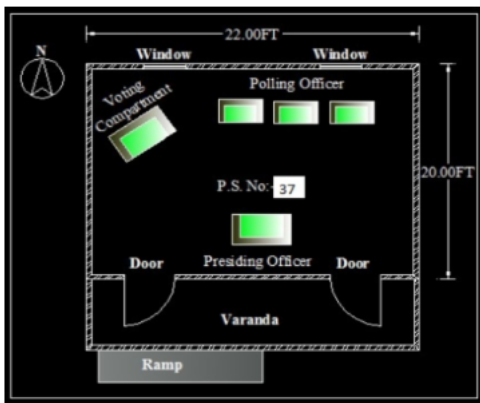

নিৰ্বাচক পঞ্জীয়ন বিষয়াৰ স্বাক্ষৰ

Nazri Naksha

Google Map View

Polling Station Building Front View

ভোটগ্ৰহন কেন্দ্ৰৰ সন্মুখৰ দৃশ্য

Cad View

Key MAP View

<p>E 1 CKF0289918</p> <p>নাম : কিৰন নিশা স্বামীৰ নাম : জেহীশ্বৰ বোশ্ৰাইন ঘৰ নং : 00 বয়স : 72 লিঙ্গ : মহিলা</p> <p>ফটো উপলব্ধ</p>	<p>2 CKF0289900</p> <p>নাম : জেৰিনা বেগম স্বামীৰ নাম : চৰিফ আহমেদ ঘৰ নং : 00 বয়স : 48 লিঙ্গ : মহিলা</p> <p>ফটো উপলব্ধ</p>	<p>3 CKF0289595</p> <p>নাম : অনামিকা দাস কলিতা স্বামীৰ নাম : দেৱাদিপ কলিতা ঘৰ নং : 00 বয়স : 42 লিঙ্গ : মহিলা</p> <p>ফটো উপলব্ধ</p>
<p># 4 CKF0289579</p> <p>নাম : মল্লিকা বেগম স্বামীৰ নাম : ধনি আলী ঘৰ নং : 000 বয়স : 40 লিঙ্গ : মহিলা</p> <p>ফটো উপলব্ধ</p>	<p>5 CKF0474874</p> <p>নাম : মইনা বনিয়া মাতৃৰ নাম : চেনমাই বনিয়া ঘৰ নং : 00 বয়স : 38 লিঙ্গ : মহিলা</p> <p>ফটো উপলব্ধ</p>	<p>6 CKF0474908</p> <p>নাম : বিকি ভকলিন পিতাৰ নাম : বিনয় ভকলিন ঘৰ নং : 00 বয়স : 38 লিঙ্গ : পুৰুষ</p> <p>ফটো উপলব্ধ</p>
<p>7 CKF0284414</p> <p>নাম : নবনিতা কলিতা স্বামীৰ নাম : গজেন কলিতা ঘৰ নং : 00 বয়স : 30 লিঙ্গ : মহিলা</p> <p>ফটো উপলব্ধ</p>	<p>8 CKF0289843</p> <p>নাম : মাইনা বেগম অন্যান্য : সেফ তদ্দীন আলী ঘৰ নং : 00 বয়স : 29 লিঙ্গ : মহিলা</p> <p>ফটো উপলব্ধ</p>	<p>9 CKF0474890</p> <p>নাম : বেচমা বেগম বৰা স্বামীৰ নাম : বাবুল আলি ঘৰ নং : 00 বয়স : 28 লিঙ্গ : মহিলা</p> <p>ফটো উপলব্ধ</p>
<p>10 CKF0290452</p> <p>নাম : ৰিমা বুকু লীন স্বামীৰ নাম : ক্ৰিষ্টোফাৰ ৰকুলীন ঘৰ নং : 00 বয়স : 27 লিঙ্গ : মহিলা</p> <p>ফটো উপলব্ধ</p>	<p>11 CKF0289645</p> <p>নাম : উৎপল কলিতা পিতাৰ নাম : বুলু কলিতা ঘৰ নং : 000 বয়স : 26 লিঙ্গ : পুৰুষ</p> <p>ফটো উপলব্ধ</p>	<p>12 CKF0289751</p> <p>নাম : বিনা বনিয়া স্বামীৰ নাম : উত্তম বনিয়া ঘৰ নং : 000 বয়স : 26 লিঙ্গ : মহিলা</p> <p>ফটো উপলব্ধ</p>
<p>13 CKF0290247</p> <p>নাম : সঙ্গিতা কলিতা ভূঞা স্বামীৰ নাম : অনন্ত ভূঞা ঘৰ নং : 00 বয়স : 26 লিঙ্গ : মহিলা</p> <p>ফটো উপলব্ধ</p>	<p>14 CKF0289744</p> <p>নাম : পম্পী কলিতা পিতাৰ নাম : কেশৱ কলিতা ঘৰ নং : 00 বয়স : 25 লিঙ্গ : মহিলা</p> <p>ফটো উপলব্ধ</p>	<p>15 CKF0290163</p> <p>নাম : জনালী কলিতা পিতাৰ নাম : বুদ্ধেশ্বৰ কলিতা ঘৰ নং : 000 বয়স : 24 লিঙ্গ : মহিলা</p> <p>ফটো উপলব্ধ</p>
<p># 16 CKF0284299</p> <p>নাম : বৃষ্টি ভকলিন পিতাৰ নাম : বীনোন্দি ৰকুলীন ঘৰ নং : 00 বয়স : 24 লিঙ্গ : মহিলা</p> <p>ফটো উপলব্ধ</p>	<p>17 CKF0290361</p> <p>নাম : লীনা কলিতা পিতাৰ নাম : নূমল কলিতা ঘৰ নং : 00 বয়স : 24 লিঙ্গ : মহিলা</p> <p>ফটো উপলব্ধ</p>	<p>18 CKF0289678</p> <p>নাম : পোন্কোজ কলিতা পিতাৰ নাম : হেমোন্তা কলিতা ঘৰ নং : 000 বয়স : 24 লিঙ্গ : পুৰুষ</p> <p>ফটো উপলব্ধ</p>
<p>19 CKF0290379</p> <p>নাম : বেবী ৰায় কালিয়াট্টা স্বামীৰ নাম : নবজিত কলিতা ঘৰ নং : 000 বয়স : 24 লিঙ্গ : মহিলা</p> <p>ফটো উপলব্ধ</p>	<p># 20 CKF0290445</p> <p>নাম : মালামনি বনিয়া পিতাৰ নাম : বুপৰাম বোনিআ ঘৰ নং : 00 বয়স : 24 লিঙ্গ : মহিলা</p> <p>ফটো উপলব্ধ</p>	<p>21 CKF0289975</p> <p>নাম : দিপজ্যোতি কলিতা পিতাৰ নাম : গহিন কলিতা ঘৰ নং : 00 বয়স : 23 লিঙ্গ : মহিলা</p> <p>ফটো উপলব্ধ</p>
<p>22 CKF0289686</p> <p>নাম : নবজিত কলিতা পিতাৰ নাম : ঘৰন কলিতা ঘৰ নং : 000 বয়স : 23 লিঙ্গ : পুৰুষ</p> <p>ফটো উপলব্ধ</p>	<p>23 CKF0289652</p> <p>নাম : প্ৰদীপ কলিতা মাতৃৰ নাম : ভনী কলিতা ঘৰ নং : 000 বয়স : 23 লিঙ্গ : মহিলা</p> <p>ফটো উপলব্ধ</p>	<p>24 CKF0474668</p> <p>নাম : এনি ভকলিন পিতাৰ নাম : বিৰাজ ভকলিন ঘৰ নং : 00 বয়স : 23 লিঙ্গ : মহিলা</p> <p>ফটো উপলব্ধ</p>
<p>25 CKF0474973</p> <p>নাম : জিতু বনিয়া পিতাৰ নাম : বিৰেন বনিয়া ঘৰ নং : 00 বয়স : 23 লিঙ্গ : পুৰুষ</p> <p>ফটো উপলব্ধ</p>	<p>26 CKF0474882</p> <p>নাম : ৰিতিছা দাস বনিয়া স্বামীৰ নাম : বিশ্বজীত বনিয়া ঘৰ নং : 00 বয়স : 23 লিঙ্গ : মহিলা</p> <p>ফটো উপলব্ধ</p>	<p>27 CKF3434568</p> <p>নাম : চন্দ্ৰ কলিতা পিতাৰ নাম : সৰুকন কলিতা ঘৰ নং : 1 বয়স : 65 লিঙ্গ : পুৰুষ</p> <p>ফটো উপলব্ধ</p>
<p>28 CKF3434579</p> <p>নাম : বীনা কলিতা স্বামীৰ নাম : চন্দ্ৰ কলিতা ঘৰ নং : 1 বয়স : 58 লিঙ্গ : মহিলা</p> <p>ফটো উপলব্ধ</p>	<p>29 CKF3434580</p> <p>নাম : দেবজিত কলিতা পিতাৰ নাম : চন্দ্ৰ কলিতা ঘৰ নং : 1 বয়স : 36 লিঙ্গ : পুৰুষ</p> <p>ফটো উপলব্ধ</p>	<p>30 CKF3434591</p> <p>নাম : নবজিত কলিতা পিতাৰ নাম : চন্দ্ৰ কলিতা ঘৰ নং : 1 বয়স : 34 লিঙ্গ : পুৰুষ</p> <p>ফটো উপলব্ধ</p>