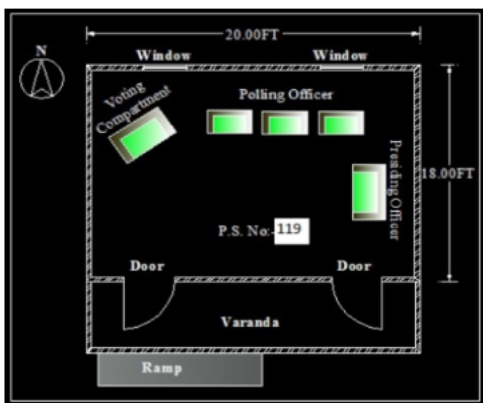

নিৰ্বাচক পঞ্জীয়ন বিষয়াৰ স্বাক্ষৰ

Nazri Naksha

Google Map View

Polling Station Building Front View

ভোটগ্ৰহন কেন্দ্ৰৰ সন্মুখৰ দৃশ্য

Cad View

Key MAP View

1 নাম : সোনালি কালিন্দী স্বামীৰ নাম: প্ৰভাত কালিন্দী ঘৰ নং : 0 বয়স : 28 লিঙ্গ : মহিলা	CKF0375055 ফটো উপলব্ধ	2 নাম : মামনি মুড়া স্বামীৰ নাম: মুহীন মুড়া ঘৰ নং : 1 বয়স : 54 লিঙ্গ : মহিলা	CKF1074562 ফটো উপলব্ধ	3 নাম : গুনাৰাম মুড়া পিতাৰ নাম: মুহীন মুড়া ঘৰ নং : 1 বয়স : 37 লিঙ্গ : পুৰুষ	CKF1074573 ফটো উপলব্ধ
4 নাম : ৰাম মুড়া পিতাৰ নাম: ধূমা মুড়া ঘৰ নং : 0 বয়স : 59 লিঙ্গ : পুৰুষ	CKF1074631 ফটো উপলব্ধ	E 5 নাম : বিজু মুড়া পিতাৰ নাম: কমল মুড়া ঘৰ নং : 0 বয়স : 38 লিঙ্গ : পুৰুষ	CKF0136085 ফটো উপলব্ধ	6 নাম : জানকি পাতৰ স্বামীৰ নাম: ৰাম মুড়া ঘৰ নং : 0 বয়স : 37 লিঙ্গ : মহিলা	CKF1074653 ফটো উপলব্ধ
7 নাম : মিনাত্ৰী মুড়া স্বামীৰ নাম: বিজু মুড়া ঘৰ নং : 0 বয়স : 27 লিঙ্গ : মহিলা	CKF0076109 ফটো উপলব্ধ	8 নাম : চৰলা কালিন্দী স্বামীৰ নাম: পদ্ম কালিন্দী ঘৰ নং : 8 বয়স : 54 লিঙ্গ : মহিলা	CKF1074675 ফটো উপলব্ধ	9 নাম : একান্ত কালিন্দী পিতাৰ নাম: পদ্ম কালিন্দী ঘৰ নং : 8 বয়স : 36 লিঙ্গ : পুৰুষ	CKF0126466 ফটো উপলব্ধ
10 নাম : পক্ষী কালিন্দী স্বামীৰ নাম: ধন কালিন্দী ঘৰ নং : 8 বয়স : 29 লিঙ্গ : মহিলা	CKF0083188 ফটো উপলব্ধ	11 নাম : চেনেহী কালিন্দী স্বামীৰ নাম: একান্ত কালিন্দী ঘৰ নং : 08 বয়স : 28 লিঙ্গ : মহিলা	CKF0136143 ফটো উপলব্ধ	12 নাম : বগী কালিন্দী স্বামীৰ নাম: ধৰম কালিন্দী ঘৰ নং : 5 বয়স : 43 লিঙ্গ : মহিলা	CKF1074697 ফটো উপলব্ধ
13 নাম : কৰণ কালিন্দী পিতাৰ নাম: ধৰম কালিন্দী ঘৰ নং : 05 বয়স : 25 লিঙ্গ : পুৰুষ	CKF0435073 ফটো উপলব্ধ	14 নাম : বন্দনা কালিন্দী স্বামীৰ নাম: কৰণ কালিন্দী ঘৰ নং : 05 বয়স : 24 লিঙ্গ : মহিলা	CKF0489732 ফটো উপলব্ধ	15 নাম : নৰেশ্বৰ শইকীয়া পিতাৰ নাম: কেমন শইকীয়া ঘৰ নং : 8 বয়স : 70 লিঙ্গ : পুৰুষ	CKF1074733 ফটো উপলব্ধ
16 নাম : ৰাফেল কুমাৰ শইকীয়া পিতাৰ নাম: সোণাৰাম শইকীয়া ঘৰ নং : 8 বয়স : 64 লিঙ্গ : পুৰুষ	CKF1074755 ফটো উপলব্ধ	17 নাম : প্ৰনতি শইকীয়া স্বামীৰ নাম: নৰেশ্বৰ শইকীয়া ঘৰ নং : 8 বয়স : 58 লিঙ্গ : মহিলা	CKF1074744 ফটো উপলব্ধ	18 নাম : ৰূপালীম শইকীয়া স্বামীৰ নাম: ৰাফেল কুমাৰ শইকীয়া ঘৰ নং : 8 বয়স : 54 লিঙ্গ : মহিলা	CKF1074766 ফটো উপলব্ধ
19 নাম : চিৰঞ্জীত শইকীয়া পিতাৰ নাম: সোণাৰাম শইকীয়া ঘৰ নং : 8 বয়স : 49 লিঙ্গ : পুৰুষ	CKF1074777 ফটো উপলব্ধ	20 নাম : অৰ্পনা খনিকুৰ শইকীয়া স্বামীৰ নাম: চিৰঞ্জীত শইকীয়া ঘৰ নং : 8 বয়স : 39 লিঙ্গ : মহিলা	CKF1079396 ফটো উপলব্ধ	21 নাম : বসন্ত কৰ্মকাৰ পিতাৰ নাম: ভলে কৰ্মকাৰ ঘৰ নং : 9 বয়স : 57 লিঙ্গ : পুৰুষ	CKF1074799 ফটো উপলব্ধ
22 নাম : পাৰ্বতী কৰ্মকাৰ স্বামীৰ নাম: বসন্ত কৰ্মকাৰ ঘৰ নং : 9 বয়স : 54 লিঙ্গ : মহিলা	CKF1074802 ফটো উপলব্ধ	23 নাম : অমীৰ কৰ্মকাৰ পিতাৰ নাম: বসন্ত কৰ্মকাৰ ঘৰ নং : 9 বয়স : 37 লিঙ্গ : মহিলা	CKF1074813 ফটো উপলব্ধ	24 নাম : বীন কৰ্মকাৰ স্বামীৰ নাম: অমীৰ কৰ্মকাৰ ঘৰ নং : 9 বয়স : 36 লিঙ্গ : মহিলা	CKF1079749 ফটো উপলব্ধ
25 নাম : পূৰ্বী কৰ্মকাৰ স্বামীৰ নাম: বিমান কৰ্মকাৰ ঘৰ নং : 9 বয়স : 30 লিঙ্গ : মহিলা	CKF1544849 ফটো উপলব্ধ	E 26 নাম : তাৰামনি মুড়া স্বামীৰ নাম: লেঙুৰ মুড়া ঘৰ নং : 10 বয়স : 79 লিঙ্গ : মহিলা	CKF1074857 ফটো উপলব্ধ	27 নাম : বাদল মুড়া পিতাৰ নাম: লেঙুৰ মুড়া ঘৰ নং : 10 বয়স : 62 লিঙ্গ : পুৰুষ	CKF1074868 ফটো উপলব্ধ
28 নাম : পাৰ্বতী মুড়া স্বামীৰ নাম: বিতুল মুড়া ঘৰ নং : 10 বয়স : 34 লিঙ্গ : মহিলা	TJ0018689 ফটো উপলব্ধ	29 নাম : তৰালি মুড়া স্বামীৰ নাম: ৰাজু মুড়া ঘৰ নং : 10 বয়স : 33 লিঙ্গ : মহিলা	CKF0136101 ফটো উপলব্ধ	30 নাম : বিতুল মুড়া পিতাৰ নাম: নিৰঞ্জন মুড়া ঘৰ নং : 10 বয়স : 31 লিঙ্গ : পুৰুষ	CKF0114967 ফটো উপলব্ধ