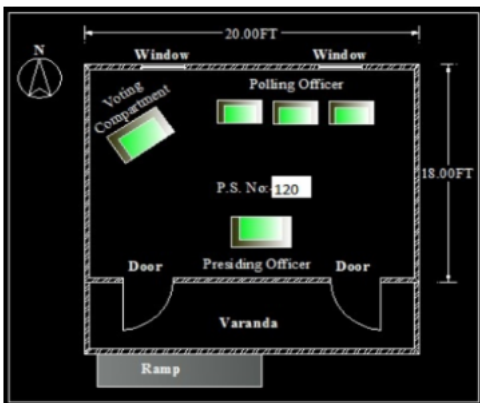

নিৰ্বাচক পঞ্জীয়ন বিষয়াৰ স্বাক্ষৰ

Nazri Naksha

Google Map View

Polling Station Building Front View

ভোটগ্ৰহন কেন্দ্ৰৰ সন্মুখৰ দৃশ্য

Cad View

Key MAP View

1 নাম : মানস প্রতীম চেতীয়া পিতাৰ নাম: আচন্ত্য চেতীয়া ঘৰ নং : 11 বয়স : 21 লিঙ্গ : পুৰুষ	TJI0117648 ফটো উপলব্ধ	S 2 নাম : ববীন্দ্র নাথ দূৰবা পিতাৰ নাম: জীৱেশ্বৰ দূৰবা ঘৰ নং : 30 বয়স : 67 লিঙ্গ : পুৰুষ	CKF0053736 ফটো উপলব্ধ	3 নাম : চম্পা কালন্দি স্বামীৰ নাম: ৰামনাথ কালন্দি ঘৰ নং : 21 বয়স : 49 লিঙ্গ : মহিলা	CKF0057026 ফটো উপলব্ধ
4 নাম : বকুল শইকীয়া পিতাৰ নাম: মানিক শইকীয়া ঘৰ নং : 24 বয়স : 62 লিঙ্গ : পুৰুষ	CKF1086277 ফটো উপলব্ধ	5 নাম : দেবজানী শইকীয়া স্বামীৰ নাম: বকুল শইকীয়া ঘৰ নং : 24 বয়স : 54 লিঙ্গ : মহিলা	CKF1086288 ফটো উপলব্ধ	6 নাম : মনোৰঞ্জন বৰা পিতাৰ নাম: মীনা ৰাম বৰা ঘৰ নং : 28 বয়স : 22 লিঙ্গ : পুৰুষ	TJI0103036 ফটো উপলব্ধ
7 নাম : নৱজ্যোতি কোঁৱৰ পিতাৰ নাম: ৰাতুল কোঁৱৰ ঘৰ নং : 40 বয়স : 22 লিঙ্গ : পুৰুষ	TJI0111419 ফটো উপলব্ধ	8 নাম : প্ৰাঞ্জল দূৰবা পিতাৰ নাম: পৰেশ দূৰবা ঘৰ নং : 52 বয়স : 35 লিঙ্গ : পুৰুষ	CKF0268789 ফটো উপলব্ধ	9 নাম : পৰী শ্যাম দূৰবা পিতাৰ নাম: প্ৰাঞ্জল দূৰবা ঘৰ নং : 52 বয়স : 27 লিঙ্গ : মহিলা	CKF0268896 ফটো উপলব্ধ
10 নাম : জুৰি দূৰবা স্বামীৰ নাম: প্ৰকাশ দূৰবা ঘৰ নং : 61 বয়স : 38 লিঙ্গ : মহিলা	TJI0057828 ফটো উপলব্ধ	11 নাম : জাহ্নৱী দূৰবা পিতাৰ নাম: যতীন দূৰবা ঘৰ নং : 62 বয়স : 32 লিঙ্গ : মহিলা	CKF1091469 ফটো উপলব্ধ	12 নাম : সুৰজিত দূৰবা পিতাৰ নাম: ৰঞ্জন দূৰবা ঘৰ নং : 65 বয়স : 26 লিঙ্গ : পুৰুষ	CKF0136432 ফটো উপলব্ধ
13 নাম : ময়ূৰী গগৈ ফুকন স্বামীৰ নাম: প্ৰবীৰ ফুকন ঘৰ নং : 68 বয়স : 33 লিঙ্গ : মহিলা	CKF0136374 ফটো উপলব্ধ	14 নাম : উপাসনা চুতীয়া পিতাৰ নাম: শোভন চুতীয়া ঘৰ নং : 68 বয়স : 23 লিঙ্গ : মহিলা	CKF0469841 ফটো উপলব্ধ	15 নাম : আকাশ জ্যোতি চেতীয়া পিতাৰ নাম: আচন্ত্য চেতীয়া ঘৰ নং : 79 বয়স : 19 লিঙ্গ : পুৰুষ	TJI0117671 ফটো উপলব্ধ
16 নাম : বন্দিতা চেতীয়া স্বামীৰ নাম: আচন্ত্য চেতীয়া ঘৰ নং : 83 বয়স : 40 লিঙ্গ : মহিলা	TJI0116186 ফটো উপলব্ধ	17 নাম : যোগদা দূৰবা পিতাৰ নাম: লিলাৰাম দূৰবা ঘৰ নং : 150 বয়স : 67 লিঙ্গ : পুৰুষ	CKF1084577 ফটো উপলব্ধ	18 নাম : তোমেশ্বৰ দূৰবা পিতাৰ নাম: লিলাৰাম দূৰবা ঘৰ নং : 150 বয়স : 65 লিঙ্গ : পুৰুষ	CKF1084588 ফটো উপলব্ধ
19 নাম : ৰঞ্জন দূৰবা পিতাৰ নাম: ঝংশী দূৰবা ঘৰ নং : 152 বয়স : 55 লিঙ্গ : পুৰুষ	CKF1084599 ফটো উপলব্ধ	20 নাম : ছবি দূৰবা স্বামীৰ নাম: ৰঞ্জন দূৰবা ঘৰ নং : 152 বয়স : 50 লিঙ্গ : মহিলা	CKF1084602 ফটো উপলব্ধ	21 নাম : সত্যজিৎ দূৰবা পিতাৰ নাম: ৰঞ্জন দূৰবা ঘৰ নং : 152 বয়স : 31 লিঙ্গ : পুৰুষ	CKF0265603 ফটো উপলব্ধ
# 22 নাম : হৰি দূৰবা পিতাৰ নাম: ফনিধৰ দূৰবা ঘৰ নং : 152 বয়স : 74 লিঙ্গ : পুৰুষ	CKF1084613 ফটো উপলব্ধ	23 নাম : মণিকা দূৰবা স্বামীৰ নাম: সৈৱক দূৰবা ঘৰ নং : 152 বয়স : 41 লিঙ্গ : মহিলা	CKF0453142 ফটো উপলব্ধ	24 নাম : সেবক দূৰবা পিতাৰ নাম: হৰি দূৰবা ঘৰ নং : 152 বয়স : 39 লিঙ্গ : পুৰুষ	CKF1084635 ফটো উপলব্ধ
25 নাম : বাছা দূৰবা পিতাৰ নাম: হৰি দূৰবা ঘৰ নং : 152 বয়স : 38 লিঙ্গ : পুৰুষ	TJI0097675 ফটো উপলব্ধ	26 নাম : ৰাজু দূৰবা পিতাৰ নাম: হৰি দূৰবা ঘৰ নং : 152 বয়স : 37 লিঙ্গ : পুৰুষ	CKF1084657 ফটো উপলব্ধ	27 নাম : নিকু মনি গগৈ দূৰবা স্বামীৰ নাম: বাছা দূৰবা ঘৰ নং : 152 বয়স : 25 লিঙ্গ : মহিলা	CKF0453423 ফটো উপলব্ধ
E 28 নাম : লাবন্যা কোঁৱৰ স্বামীৰ নাম: ৰত্নেশ্বৰ কোঁৱৰ ঘৰ নং : 158 বয়স : 77 লিঙ্গ : মহিলা	CKF1084679 ফটো উপলব্ধ	29 নাম : দিপক কোঁৱৰ পিতাৰ নাম: ৰত্নেশ্বৰ কোঁৱৰ ঘৰ নং : 158 বয়স : 44 লিঙ্গ : পুৰুষ	CKF1084680 ফটো উপলব্ধ	30 নাম : মাইন কোঁৱৰ স্বামীৰ নাম: দিপক কোঁৱৰ ঘৰ নং : 158 বয়স : 39 লিঙ্গ : মহিলা	CKF1084691 ফটো উপলব্ধ