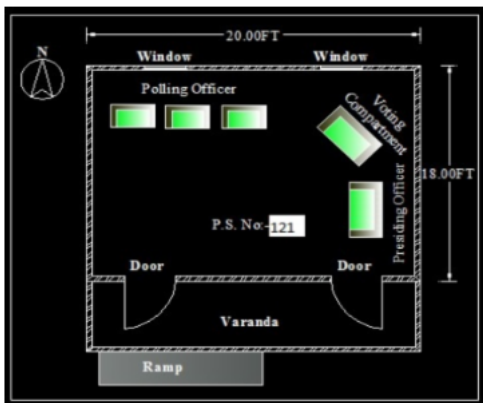

নিৰ্বাচক পঞ্জীয়ন বিষয়াৰ স্বাক্ষৰ

Nazri Naksha

Google Map View

Polling Station Building Front View

ভোটগ্রহন কেন্দ্ৰৰ সন্মুখৰ দৃশ্য

Cad View

Key MAP View

1 নাম : আচিৰণ বেগম স্বামীৰ নাম: পিজিৰতদিন আলি ঘৰ নং : ১ বয়স : ৪৯ লিঙ্গ : মহিলা	CKF1094571 ফটো উপলব্ধ	2 নাম : মোহন পাঠক পিতাৰ নাম: বৃপাই পাঠক ঘৰ নং : ০১ বয়স : ৫৬ লিঙ্গ : পুৰুষ	CKF1098277 ফটো উপলব্ধ	3 নাম : আবচিদ্দিক আলি পিতাৰ নাম: পিজিদ্দিন আলি ঘৰ নং : ১ বয়স : ৩৭ লিঙ্গ : মহিলা	CKF1094582 ফটো উপলব্ধ
4 নাম : জুৰি গগৈ স্বামীৰ নাম: লাভু দোলাকাষৰীয়া ঘৰ নং : ০০১ বয়স : ২৩ লিঙ্গ : মহিলা	TJI0093633 ফটো উপলব্ধ	5 নাম : নেকজান আলি পিতাৰ নাম: মহম্মদ চফিৰত আলি ঘৰ নং : ১ক বয়স : ৩৫ লিঙ্গ : পুৰুষ	CKF0209452 ফটো উপলব্ধ	6 নাম : ৰাজা আলি পিতাৰ নাম: মহম্মদ তফিকুল ইছলাম ঘৰ নং : ১০ক বয়স : ২৬ লিঙ্গ : পুৰুষ	CKF0209643 ফটো উপলব্ধ
7 নাম : চফিৰত খান পিতাৰ নাম: ওলাজান খান ঘৰ নং : ১ক বয়স : ৬৯ লিঙ্গ : পুৰুষ	CKF1094593 ফটো উপলব্ধ	8 নাম : হাজিৰা বেগম স্বামীৰ নাম: চফিৰত খান ঘৰ নং : ১ক বয়স : ৫৪ লিঙ্গ : মহিলা	CKF1094606 ফটো উপলব্ধ	9 নাম : হুচেইন আলি পিতাৰ নাম: তফজুল আলি ঘৰ নং : ১খ বয়স : ৫১ লিঙ্গ : পুৰুষ	CKF1094639 ফটো উপলব্ধ
10 নাম : সৰুমা বেগম স্বামীৰ নাম: হুচেইন আলি ঘৰ নং : ১খ বয়স : ৪৬ লিঙ্গ : মহিলা	CKF1094640 ফটো উপলব্ধ	11 নাম : আমিনা বেগম স্বামীৰ নাম: চমহেদ আলি ঘৰ নং : ২ক বয়স : ৭৯ লিঙ্গ : মহিলা	CKF1094684 ফটো উপলব্ধ	12 নাম : ওচমান আলি পিতাৰ নাম: চমহেদ আলি ঘৰ নং : ২ক বয়স : ৪৯ লিঙ্গ : পুৰুষ	CKF1094662 ফটো উপলব্ধ
13 নাম : বতাহী বেগম স্বামীৰ নাম: ওচমান আলি ঘৰ নং : ২ক বয়স : ৪২ লিঙ্গ : মহিলা	CKF1094673 ফটো উপলব্ধ	14 নাম : ৰমজান আলি পিতাৰ নাম: চমহেদ আলি ঘৰ নং : ২ক বয়স : ৩৭ লিঙ্গ : পুৰুষ	CKF1094695 ফটো উপলব্ধ	15 নাম : আৰব আলি পিতাৰ নাম: মহলিম হুচেইন ঘৰ নং : ৩ বয়স : ৫৬ লিঙ্গ : পুৰুষ	CKF1094708 ফটো উপলব্ধ
16 নাম : বীনা বেগম স্বামীৰ নাম: আৰব হুচেইন ঘৰ নং : ৩ বয়স : ৪৯ লিঙ্গ : মহিলা	CKF1094719 ফটো উপলব্ধ	17 নাম : বাবুল আলি পিতাৰ নাম: আৰব আলি ঘৰ নং : ৩ বয়স : ৩৫ লিঙ্গ : পুৰুষ	CKF0276105 ফটো উপলব্ধ	18 নাম : ৰাহানা বেগম স্বামীৰ নাম: বাবুল আলি ঘৰ নং : ৩ বয়স : ৩৩ লিঙ্গ : মহিলা	CKF0263525 ফটো উপলব্ধ
19 নাম : মোজামিল খান পিতাৰ নাম: ইমৰাম খান ঘৰ নং : ৩খ বয়স : ৩০ লিঙ্গ : পুৰুষ	CKF0207787 ফটো উপলব্ধ	20 নাম : জাকিৰ আলি পিতাৰ নাম: আৰব আলি ঘৰ নং : ৩ বয়স : ২৯ লিঙ্গ : পুৰুষ	CKF0283143 ফটো উপলব্ধ	21 নাম : মিন্ট আলি পিতাৰ নাম: আৰব আলি ঘৰ নং : ৩ বয়স : ২৪ লিঙ্গ : পুৰুষ	CKF0282830 ফটো উপলব্ধ
22 নাম : দিলোৱাৰ আলি পিতাৰ নাম: আৰব আলি ঘৰ নং : ৩ বয়স : ২৫ লিঙ্গ : পুৰুষ	CKF0283838 ফটো উপলব্ধ	23 নাম : আমিনা বেগম মাতৃৰ নাম: দিলোৱাৰ আলী ঘৰ নং : ৩ বয়স : ২২ লিঙ্গ : মহিলা	TJI0040956 ফটো উপলব্ধ	24 নাম : চাদ্দাম হুচেইন পিতাৰ নাম: চাহিদুৰ ৰহমান ঘৰ নং : ৩ক বয়স : ২৯ লিঙ্গ : পুৰুষ	CKF0358861 ফটো উপলব্ধ
25 নাম : আব্দুল চেলিম পিতাৰ নাম: আব্দুল ৰছিদ ঘৰ নং : ৩খ বয়স : ৫১ লিঙ্গ : পুৰুষ	CKF0276873 ফটো উপলব্ধ	26 নাম : আচমিনা বেগম পিতাৰ নাম: মোবাৰক আলি ঘৰ নং : ৩খ বয়স : ২৭ লিঙ্গ : মহিলা	CKF0297242 ফটো উপলব্ধ	27 নাম : ৰেকিব খান পিতাৰ নাম: ইমৰান খান ঘৰ নং : ৩খ বয়স : ২৪ লিঙ্গ : পুৰুষ	CKF0284679 ফটো উপলব্ধ
28 নাম : ৰফিয়ন বেগম স্বামীৰ নাম: চেলীম আলি ঘৰ নং : ৩খ বয়স : ৫৪ লিঙ্গ : মহিলা	CKF0008385 ফটো উপলব্ধ	29 নাম : মহম্মদ ইমৰান খান পিতাৰ নাম: কুলা খান ঘৰ নং : ৩খ বয়স : ৫১ লিঙ্গ : পুৰুষ	CKF1094742 ফটো উপলব্ধ	30 নাম : ৰফিকা বেগম স্বামীৰ নাম: ইমৰান খান ঘৰ নং : ৩খ বয়স : ৪৪ লিঙ্গ : মহিলা	CKF1094753 ফটো উপলব্ধ