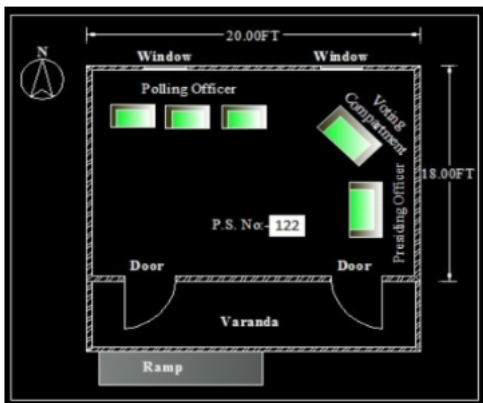

নিৰ্বাচক পঞ্জীয়ন বিষয়াৰ স্বাক্ষৰ

Nazri Naksha

Google Map View

Polling Station Building Front View

ভোটগ্ৰহন কেন্দ্ৰৰ সন্মুখৰ দৃশ্য

Cad View

Key MAP View

1 নাম : আকলিমা বেগম স্বামীৰ নাম: মহিনা আলি ঘৰ নং : 18 বয়স : 27 লিঙ্গ : মহিলা	GPK0203646 ফটো উপলব্ধ	2 নাম : হীৰক জ্যোতি শইকীয়া পিতাৰ নাম: তুলসী শইকীয়া ঘৰ নং : 33 বয়স : 29 লিঙ্গ : পুৰুষ	CKF0298240 ফটো উপলব্ধ	3 নাম : নিহাৰিকা শইকীয়া পিতাৰ নাম: তুলসী শইকীয়া ঘৰ নং : 33 বয়স : 25 লিঙ্গ : মহিলা	CKF0298224 ফটো উপলব্ধ
4 নাম : চৈয়দা নফচিহা বহমান স্বামীৰ নাম: আচিকুৰ বহমান ঘৰ নং : 88 বয়স : 29 লিঙ্গ : মহিলা	CKF0495713 ফটো উপলব্ধ	5 নাম : মৌচুমী শইকীয়া স্বামীৰ নাম: অমৰজিৎ কোঁৱৰ ঘৰ নং : 56 বয়স : 38 লিঙ্গ : মহিলা	CKF0377721 ফটো উপলব্ধ	6 নাম : মাধুৰ্যা বৰা পিতাৰ নাম: দেবেশ্বৰ বৰা ঘৰ নং : 70 বয়স : 33 লিঙ্গ : পুৰুষ	CKF0008442 ফটো উপলব্ধ
7 নাম : টুনটুন শইকীয়া স্বামীৰ নাম: মাধুৰ্যা বৰা ঘৰ নং : 90 বয়স : 30 লিঙ্গ : মহিলা	CKF0455543 ফটো উপলব্ধ	8 নাম : জ্যোতি সন্দিকৈ শইকীয়া স্বামীৰ নাম: জয় প্ৰকাশ শইকীয়া ঘৰ নং : 89 বয়স : 32 লিঙ্গ : মহিলা	CKF0341743 ফটো উপলব্ধ	9 নাম : আফুজা ইয়াছমিন স্বামীৰ নাম: আফজল হুছেইন ঘৰ নং : 89 বয়স : 28 লিঙ্গ : মহিলা	CKF0499129 ফটো উপলব্ধ
10 নাম : মুনায় প্ৰাণ বৰা মাতৃৰ নাম: আইমনি গগৈ বৰা ঘৰ নং : 97 বয়স : 20 লিঙ্গ : পুৰুষ	TJI0125039 ফটো উপলব্ধ	11 নাম : ভানুমতী বৰা স্বামীৰ নাম: দেউৰাম বৰা ঘৰ নং : 112 বয়স : 67 লিঙ্গ : মহিলা	CKF1099407 ফটো উপলব্ধ	12 নাম : জিতু বৰা পিতাৰ নাম: দেউৰাম বৰা ঘৰ নং : 112 বয়স : 49 লিঙ্গ : পুৰুষ	CKF1099418 ফটো উপলব্ধ
13 নাম : দ্বীপেন বৰা পিতাৰ নাম: দেউৰাম বৰা ঘৰ নং : 112 বয়স : 44 লিঙ্গ : পুৰুষ	CKF1099430 ফটো উপলব্ধ	14 নাম : লক্ষ্মীমনি বৰা স্বামীৰ নাম: জিতু বৰা ঘৰ নং : 112 বয়স : 43 লিঙ্গ : মহিলা	CKF1099429 ফটো উপলব্ধ	15 নাম : নুপেন বড়া পিতাৰ নাম: দেউৰাম বৰা ঘৰ নং : 112 বয়স : 38 লিঙ্গ : পুৰুষ	CKF0007609 ফটো উপলব্ধ
16 নাম : লক্ষ্মীমাই বড়া স্বামীৰ নাম: দ্বীপেন বড়া ঘৰ নং : 112 বয়স : 36 লিঙ্গ : মহিলা	CKF0007567 ফটো উপলব্ধ	17 নাম : মৌচুমী বৰা স্বামীৰ নাম: নুপেন বড়া ঘৰ নং : 112 বয়স : 36 লিঙ্গ : মহিলা	CKF0007617 ফটো উপলব্ধ	18 নাম : ৰঞ্জিত বড়া পিতাৰ নাম: অজিত বড়া ঘৰ নং : 113 বয়স : 31 লিঙ্গ : পুৰুষ	CKF0008417 ফটো উপলব্ধ
19 নাম : সত্যজিত বড়া পিতাৰ নাম: প্ৰদীপ বড়া ঘৰ নং : 113 বয়স : 31 লিঙ্গ : পুৰুষ	CKF0008409 ফটো উপলব্ধ	20 নাম : ৰশ্মি ৰেখা বড়া স্বামীৰ নাম: সত্যজিত বড়া ঘৰ নং : 113ক বয়স : 28 লিঙ্গ : মহিলা	CKF0008607 ফটো উপলব্ধ	21 নাম : পিংকী বড়া স্বামীৰ নাম: ৰঞ্জিত বড়া ঘৰ নং : 113 বয়স : 26 লিঙ্গ : মহিলা	CKF0242446 ফটো উপলব্ধ
22 নাম : প্ৰসন্ন বৰা পিতাৰ নাম: প্ৰদীপ বৰা ঘৰ নং : 113 বয়স : 32 লিঙ্গ : পুৰুষ	CKF0403691 ফটো উপলব্ধ	23 নাম : প্ৰিয়াঙ্কী বৰা অন্যান্য: মাফলু বৰা ঘৰ নং : 113ক বয়স : 28 লিঙ্গ : মহিলা	CKF0403584 ফটো উপলব্ধ	24 নাম : প্ৰদীপ বৰা পিতাৰ নাম: মাফলু বৰা ঘৰ নং : 113ক বয়স : 60 লিঙ্গ : পুৰুষ	CKF1099485 ফটো উপলব্ধ
25 নাম : অজিত বৰা পিতাৰ নাম: মাফলু বৰা ঘৰ নং : 113ক বয়স : 57 লিঙ্গ : পুৰুষ	CKF1099463 ফটো উপলব্ধ	26 নাম : পদ্মা বৰা স্বামীৰ নাম: প্ৰদীপ বৰা ঘৰ নং : 113ক বয়স : 54 লিঙ্গ : মহিলা	CKF1099496 ফটো উপলব্ধ	27 নাম : বৰিতা বৰা স্বামীৰ নাম: অজিত বৰা ঘৰ নং : 113ক বয়স : 49 লিঙ্গ : মহিলা	CKF1099474 ফটো উপলব্ধ
28 নাম : ৰীপু নাথ বৰা পিতাৰ নাম: সুলাই বৰা ঘৰ নং : 115 বয়স : 74 লিঙ্গ : পুৰুষ	CKF1099510 ফটো উপলব্ধ	29 নাম : ফুল বড়া স্বামীৰ নাম: নবীন বড়া ঘৰ নং : 115 বয়স : 49 লিঙ্গ : মহিলা	CKF0493692 ফটো উপলব্ধ	30 নাম : বনজুন বড়া পিতাৰ নাম: ৰিপু নাথ বড়া ঘৰ নং : 115 বয়স : 32 লিঙ্গ : মহিলা	CKF0009597 ফটো উপলব্ধ