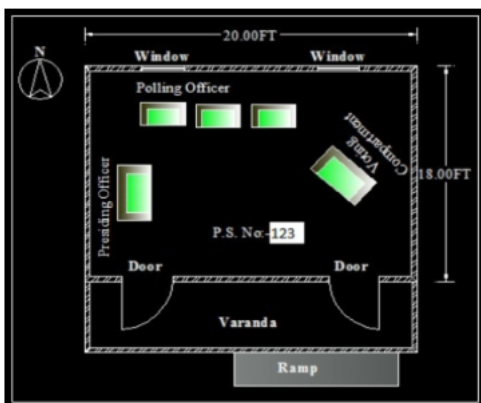

নিৰ্বাচক পঞ্জীয়ন বিষয়াৰ স্বাক্ষৰ

Nazri Naksha

Google Map View

Polling Station Building Front View

ভোটগ্ৰহন কেন্দ্ৰৰ সন্মুখৰ দৃশ্য

Cad View

Key MAP View

1 নাম : মমী বৰা স্বামীৰ নাম: জিতেন বৰা ঘৰ নং : ১ বয়স : 45 লিঙ্গ : মহিলা	CKF1104581 ফটো উপলব্ধ	2 নাম : মিনত বৰা পিতাৰ নাম: পৰমানন্দ বৰা ঘৰ নং : ১ বয়স : 31 লিঙ্গ : পুৰুষ	CKF0278168 ফটো উপলব্ধ	3 নাম : তৰা বৰা স্বামীৰ নাম: মিন্টু বৰা ঘৰ নং : 1 বয়স : 31 লিঙ্গ : মহিলা	TJI0116301 ফটো উপলব্ধ
4 নাম : উমেশ বৰা পিতাৰ নাম: পৰমানন্দ বৰা ঘৰ নং : ১ বয়স : 30 লিঙ্গ : পুৰুষ	CKF0278176 ফটো উপলব্ধ	5 নাম : গীতাসী বড়া স্বামীৰ নাম: উমেশ বড়া ঘৰ নং : ১ বয়স : 27 লিঙ্গ : মহিলা	CKF0261602 ফটো উপলব্ধ	6 নাম : চিন্ময় জ্যোতি বড়া পিতাৰ নাম: জিতেন বড়া ঘৰ নং : ১ বয়স : 26 লিঙ্গ : পুৰুষ	CKF0291765 ফটো উপলব্ধ
7 নাম : প্ৰণব জ্যোতি দুৱৰা পিতাৰ নাম: নিত্যানন্দ দুৱৰা ঘৰ নং : ১ বয়স : 27 লিঙ্গ : পুৰুষ	CKF0136903 ফটো উপলব্ধ	8 নাম : নীত্যানন্দ দুৱৰা পিতাৰ নাম: মুখেশ্বৰ দুৱৰা ঘৰ নং : ১ বয়স : 74 লিঙ্গ : পুৰুষ	CKF1104627 ফটো উপলব্ধ	9 নাম : ৰূপা দুৱৰা স্বামীৰ নাম: নিত্যানন্দ দুৱৰা ঘৰ নং : ১ বয়স : 64 লিঙ্গ : মহিলা	CKF1104616 ফটো উপলব্ধ
10 নাম : পৰমানন্দ বৰা পিতাৰ নাম: বোবাই বৰা ঘৰ নং : ১ বয়স : 55 লিঙ্গ : পুৰুষ	CKF1104592 ফটো উপলব্ধ	11 নাম : ৰূপা বড়া স্বামীৰ নাম: পৰমানন্দ বড়া ঘৰ নং : ১ বয়স : 52 লিঙ্গ : মহিলা	CKF1545568 ফটো উপলব্ধ	12 নাম : বিপিন বৰা পিতাৰ নাম: টেপুৰাম বৰা ঘৰ নং : ২ বয়স : 61 লিঙ্গ : পুৰুষ	CKF1104638 ফটো উপলব্ধ
13 নাম : বনু বৰা স্বামীৰ নাম: বিপিন বৰা ঘৰ নং : ২ বয়স : 59 লিঙ্গ : মহিলা	CKF1104649 ফটো উপলব্ধ	14 নাম : ভীমকান্ত বৰা পিতাৰ নাম: তনুৰাম বৰা ঘৰ নং : ৩ বয়স : 69 লিঙ্গ : পুৰুষ	CKF1104650 ফটো উপলব্ধ	15 নাম : নীৰ বৰা স্বামীৰ নাম: ভীমকান্ত বৰা ঘৰ নং : ৩ বয়স : 66 লিঙ্গ : মহিলা	CKF1104661 ফটো উপলব্ধ
16 নাম : ৰাজিব বৰা পিতাৰ নাম: ৰাজেন বৰা ঘৰ নং : ৩ বয়স : 39 লিঙ্গ : পুৰুষ	CKF1104683 ফটো উপলব্ধ	17 নাম : জ্যোতি ৰেখা বৰা স্বামীৰ নাম: ৰাজীৱ বৰা ঘৰ নং : ৩ বয়স : 28 লিঙ্গ : মহিলা	CKF0136911 ফটো উপলব্ধ	18 নাম : পুত্ৰ বৰা স্বামীৰ নাম: হৰেশ্বৰ বৰা ঘৰ নং : ৫ বয়স : 59 লিঙ্গ : মহিলা	CKF1104707 ফটো উপলব্ধ
19 নাম : পল্লব বৰা পিতাৰ নাম: হৰেশ্বৰ বৰা ঘৰ নং : ৫ বয়স : 32 লিঙ্গ : পুৰুষ	CKF1109564 ফটো উপলব্ধ	20 নাম : ৰেন বৰা স্বামীৰ নাম: টংকেশ্বৰ বৰা ঘৰ নং : ৬ বয়স : 69 লিঙ্গ : মহিলা	CKF1104730 ফটো উপলব্ধ	21 নাম : বিৰেন বৰা পিতাৰ নাম: তনুৰাম বৰা ঘৰ নং : ৬ বয়স : 64 লিঙ্গ : মহিলা	CKF1104809 ফটো উপলব্ধ
22 নাম : প্ৰমীলা বৰা স্বামীৰ নাম: বিৰেন বৰা ঘৰ নং : ৬ বয়স : 54 লিঙ্গ : মহিলা	CKF1104810 ফটো উপলব্ধ	23 নাম : দিলীপ বৰা পিতাৰ নাম: টংকেশ্বৰ বৰা ঘৰ নং : ৬ বয়স : 51 লিঙ্গ : পুৰুষ	CKF1104741 ফটো উপলব্ধ	24 নাম : দিগন্ত বৰা পিতাৰ নাম: টংকেশ্বৰ বৰা ঘৰ নং : ৬ বয়স : 48 লিঙ্গ : পুৰুষ	CKF1104763 ফটো উপলব্ধ
25 নাম : মিন বৰা স্বামীৰ নাম: দিলীপ বৰা ঘৰ নং : ৬ বয়স : 45 লিঙ্গ : মহিলা	CKF1104752 ফটো উপলব্ধ	26 নাম : বন্তি বড়া পিতাৰ নাম: তনুৰাম বড়া ঘৰ নং : ৬ বয়স : 44 লিঙ্গ : মহিলা	CKF0256362 ফটো উপলব্ধ	27 নাম : প্ৰদীপ বৰা পিতাৰ নাম: টংকেশ্বৰ বৰা ঘৰ নং : ৬ বয়স : 43 লিঙ্গ : পুৰুষ	CKF1104785 ফটো উপলব্ধ
28 নাম : মাইন বৰা স্বামীৰ নাম: দিগন্ত বৰা ঘৰ নং : ৬ বয়স : 39 লিঙ্গ : মহিলা	CKF1104774 ফটো উপলব্ধ	29 নাম : জীতা বৰা স্বামীৰ নাম: প্ৰদীপ বৰা ঘৰ নং : ৬ বয়স : 38 লিঙ্গ : মহিলা	CKF1104796 ফটো উপলব্ধ	30 নাম : দিপু বড়া পিতাৰ নাম: বিৰেন বৰা ঘৰ নং : ৬ বয়স : 32 লিঙ্গ : পুৰুষ	CKF1109779 ফটো উপলব্ধ