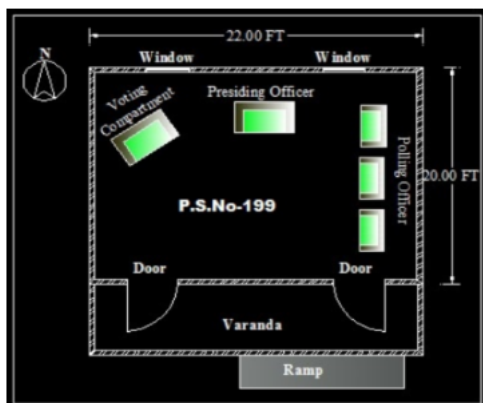

নিৰ্বাচক পঞ্জীয়ন বিষয়াৰ স্বাক্ষৰ

Nazri Naksha

Google Map View

Polling Station Building Front View

ভোটগ্ৰহন কেন্দ্ৰৰ সন্মুখৰ দৃশ্য

Cad View

Key MAP View

| | | | | | |
|--|--------------------------|--|--------------------------|---|--------------------------|
| 1 নাম : দেবেন গগৈ পিতাৰ নাম: টিফাই গগৈ ঘৰ নং : 1 বয়স : 74 লিঙ্গ : পুৰুষ | GRD1624595 ফটো উপলব্ধ | 2 নাম : বাপকন গগৈ পিতাৰ নাম: দেবেন গগৈ ঘৰ নং : 1 বয়স : 50 লিঙ্গ : পুৰুষ | GRD1624619 ফটো উপলব্ধ | 3 নাম : কনক গগৈ পিতাৰ নাম: দেবেন গগৈ ঘৰ নং : 1 বয়স : 46 লিঙ্গ : পুৰুষ | GRD1624620 ফটো উপলব্ধ |
| 4 নাম : দিপালী গগৈ স্বামীৰ নাম: কণক গগৈ ঘৰ নং : 1 বয়স : 42 লিঙ্গ : মহিলা | GRD1624631 ফটো উপলব্ধ | 5 নাম : বিজমনি গগৈ স্বামীৰ নাম: বাপকন গগৈ ঘৰ নং : 1 বয়স : 41 লিঙ্গ : মহিলা | GRD1636619 ফটো উপলব্ধ | 6 নাম : নিজৰা গগৈ স্বামীৰ নাম: প্ৰাঞ্জল গগৈ ঘৰ নং : 1 বয়স : 41 লিঙ্গ : মহিলা | GRD1624675 ফটো উপলব্ধ |
| 7 নাম : অংকুৰ বৰা পিতাৰ নাম: মনোজ বৰা ঘৰ নং : 1 বয়স : 31 লিঙ্গ : পুৰুষ | GRD1789668 ফটো উপলব্ধ | 8 নাম : অসীম বৰা পিতাৰ নাম: তুলসী বৰা ঘৰ নং : 01 বয়স : 23 লিঙ্গ : পুৰুষ | TJI0068288 ফটো উপলব্ধ | 9 নাম : সাগৰিকা গগৈ পিতাৰ নাম: বাপকন গগৈ ঘৰ নং : 1 বয়স : 20 লিঙ্গ : মহিলা | TJI0073668 ফটো উপলব্ধ |
| 10 নাম : লভলী গগৈ পিতাৰ নাম: প্ৰাঞ্জল গগৈ ঘৰ নং : 1ক বয়স : 21 লিঙ্গ : মহিলা | GRD1791649 ফটো উপলব্ধ | 11 নাম : তৃষ্ণা গগৈ পিতাৰ নাম: প্ৰাঞ্জল গগৈ ঘৰ নং : 1ক বয়স : 23 লিঙ্গ : মহিলা | GRD0605790 ফটো উপলব্ধ | 12 নাম : প্ৰাঞ্জল গগৈ পিতাৰ নাম: দেবেন গগৈ ঘৰ নং : 1ক বয়স : 44 লিঙ্গ : পুৰুষ | GRD1624664 ফটো উপলব্ধ |
| 13 নাম : কনক গগৈ পিতাৰ নাম: কমল গগৈ ঘৰ নং : 2 বয়স : 45 লিঙ্গ : পুৰুষ | GRD1624697 ফটো উপলব্ধ | 14 নাম : জুলি গগৈ স্বামীৰ নাম: কণক গগৈ ঘৰ নং : 2 বয়স : 41 লিঙ্গ : মহিলা | GRD1624700 ফটো উপলব্ধ | 15 নাম : বিতুল গগৈ পিতাৰ নাম: কমল গগৈ ঘৰ নং : 2 বয়স : 39 লিঙ্গ : পুৰুষ | GRD1624711 ফটো উপলব্ধ |
| 16 নাম : দীপা গগৈ স্বামীৰ নাম: বিতুল গগৈ ঘৰ নং : 2 বয়স : 38 লিঙ্গ : মহিলা | GRD1624722 ফটো উপলব্ধ | 17 নাম : প্ৰশান্ত গগৈ পিতাৰ নাম: বিপুল গগৈ ঘৰ নং : 2 বয়স : 29 লিঙ্গ : পুৰুষ | GRD0060079 ফটো উপলব্ধ | 18 নাম : পল্লৱী গগৈ স্বামীৰ নাম: প্ৰশান্ত গগৈ ঘৰ নং : 2 বয়স : 26 লিঙ্গ : মহিলা | GRD0426734 ফটো উপলব্ধ |
| 19 নাম : বিল্লু প্ৰীয়ম গগৈ পিতাৰ নাম: কনক গগৈ ঘৰ নং : 2 বয়স : 26 লিঙ্গ : পুৰুষ | GRD0426759 ফটো উপলব্ধ | 20 নাম : বান্ধী প্ৰীয়া গগৈ পিতাৰ নাম: কনক গগৈ ঘৰ নং : 2 বয়স : 24 লিঙ্গ : মহিলা | GRD0594747 ফটো উপলব্ধ | 21 নাম : সনক গগৈ পিতাৰ নাম: বিতুল গগৈ ঘৰ নং : 02 বয়স : 21 লিঙ্গ : পুৰুষ | TJI0019877 ফটো উপলব্ধ |
| 22 নাম : জয়া শইকীয়া স্বামীৰ নাম: দীপক শইকীয়া ঘৰ নং : 02 বয়স : 21 লিঙ্গ : মহিলা | TJI0063867 ফটো উপলব্ধ | 23 নাম : বিপুল গগৈ পিতাৰ নাম: কমল গগৈ ঘৰ নং : 2ক বয়স : 49 লিঙ্গ : পুৰুষ | GRD1624733 ফটো উপলব্ধ | 24 নাম : হেমলতা গগৈ স্বামীৰ নাম: বিপুল গগৈ ঘৰ নং : 2ক বয়স : 44 লিঙ্গ : মহিলা | GRD1624744 ফটো উপলব্ধ |
| 25 নাম : দিপালী গগৈ স্বামীৰ নাম: বদন গগৈ ঘৰ নং : 0 বয়স : 64 লিঙ্গ : মহিলা | GRD1624766 ফটো উপলব্ধ | 26 নাম : মধুজ্যা গগৈ পিতাৰ নাম: বদন গগৈ ঘৰ নং : 0 বয়স : 43 লিঙ্গ : পুৰুষ | GRD1624777 ফটো উপলব্ধ | 27 নাম : জোনমণি গগৈ স্বামীৰ নাম: মাধুৰ্যা গগৈ ঘৰ নং : 0 বয়স : 37 লিঙ্গ : মহিলা | GRD0013832 ফটো উপলব্ধ |
| 28 নাম : পলাশজ্যোতি বৰা পিতাৰ নাম: ৰাতুল বৰা ঘৰ নং : 03 বয়স : 20 লিঙ্গ : পুৰুষ | TJI0074088 ফটো উপলব্ধ | 29 নাম : কৃষ্ণা গগৈ পিতাৰ নাম: মধুজ্যা গগৈ ঘৰ নং : 3 বয়স : 20 লিঙ্গ : মহিলা | TJI0102038 ফটো উপলব্ধ | 30 নাম : নগেন গগৈ পিতাৰ নাম: বদন গগৈ ঘৰ নং : 0ক বয়স : 47 লিঙ্গ : পুৰুষ | GRD1624802 ফটো উপলব্ধ |