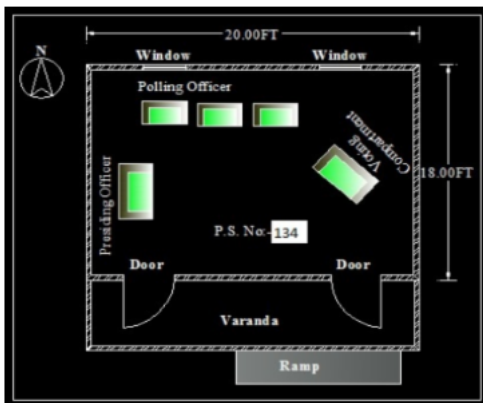

নিৰ্বাচক পঞ্জীয়ন বিষয়াৰ স্বাক্ষৰ

Nazri Naksha

Google Map View

Polling Station Building Front View

ভোটগ্ৰহন কেন্দ্ৰৰ সন্মুখৰ দৃশ্য

Cad View

Key MAP View

1 নাম : বিৰেন মুড়া পিতাৰ নাম: চুকুৰা মুড়া ঘৰ নং : 0 বয়স : 38 লিঙ্গ : পুৰুষ	CKF0170910 ফটো উপলব্ধ	2 নাম : গোবিন্দ গুৱালা পিতাৰ নাম: প্ৰেমলাল গুৱালা ঘৰ নং : 0 বয়স : 32 লিঙ্গ : পুৰুষ	CKF0170183 ফটো উপলব্ধ	3 নাম : পবীন তাতি পিতাৰ নাম: অনিল তাতি ঘৰ নং : 0 বয়স : 32 লিঙ্গ : পুৰুষ	CKF0170233 ফটো উপলব্ধ
4 নাম : বিনয় মাহলী পিতাৰ নাম: বিৰেন মাহলী ঘৰ নং : 0 বয়স : 31 লিঙ্গ : পুৰুষ	CKF0170951 ফটো উপলব্ধ	5 নাম : সংগীতা মাহলী স্বামীৰ নাম: বিনয় মাহলী ঘৰ নং : 0 বয়স : 29 লিঙ্গ : মহিলা	CKF0170944 ফটো উপলব্ধ	6 নাম : সত্য বতী মাহলী স্বামীৰ নাম: বিকাশ মাহলী ঘৰ নং : 0 বয়স : 27 লিঙ্গ : মহিলা	TJI0110189 ফটো উপলব্ধ
7 নাম : নাজমিন বেগম পিতাৰ নাম: মুকেশ আহমেদ ঘৰ নং : 0 বয়স : 26 লিঙ্গ : মহিলা	CKF0171231 ফটো উপলব্ধ	8 নাম : মুনী গোৱালা স্বামীৰ নাম: গোবিন্দ গুৱালা ঘৰ নং : 0 বয়স : 26 লিঙ্গ : মহিলা	CKF0170175 ফটো উপলব্ধ	9 নাম : বাকেশ মাহলী পিতাৰ নাম: ভূপেন মাহলী ঘৰ নং : 01 বয়স : 22 লিঙ্গ : পুৰুষ	TJI0116459 ফটো উপলব্ধ
10 নাম : সত্যবতী মাহলী স্বামীৰ নাম: প্ৰবিন মাহলী ঘৰ নং : 08 বয়স : 22 লিঙ্গ : মহিলা	TJI0066258 ফটো উপলব্ধ	11 নাম : ৰিদ্ধী কৰ্মকাৰ পিতাৰ নাম: ৰাজেন কৰ্মকাৰ ঘৰ নং : 16 বয়স : 24 লিঙ্গ : পুৰুষ	TJI0109041 ফটো উপলব্ধ	12 নাম : লাকী গুড় স্বামীৰ নাম: ৰিদ্ধী কৰ্মকাৰ ঘৰ নং : 16 বয়স : 21 লিঙ্গ : মহিলা	TJI0086751 ফটো উপলব্ধ
13 নাম : দেবাৰি মুড়া স্বামীৰ নাম: নকুল মুড়া ঘৰ নং : 08 বয়স : 53 লিঙ্গ : মহিলা	CKF0151720 ফটো উপলব্ধ	14 নাম : উজ্জল পাতৰ পিতাৰ নাম: জয়সিং পাতৰ ঘৰ নং : 45 বয়স : 19 লিঙ্গ : পুৰুষ	TJI0098830 ফটো উপলব্ধ	15 নাম : বিতমণি নায়ক পিতাৰ নাম: অজিত নায়ক ঘৰ নং : ৫২ বয়স : 26 লিঙ্গ : মহিলা	CKF1589399 ফটো উপলব্ধ
16 নাম : মধমালা ভূঞা নায়ক স্বামীৰ নাম: সুৰেশ নায়ক ঘৰ নং : 52 বয়স : 22 লিঙ্গ : মহিলা	CKF1589381 ফটো উপলব্ধ	17 নাম : জেচমিন বেগম পিতাৰ নাম: মুকেশ আহমেদ ঘৰ নং : 52 বয়স : 22 লিঙ্গ : মহিলা	TJI0110379 ফটো উপলব্ধ	18 নাম : নিতু কৰ্মকাৰ স্বামীৰ নাম: মহিপাল কৰ্মকাৰ ঘৰ নং : ৫৫ বয়স : 27 লিঙ্গ : মহিলা	CKF1571025 ফটো উপলব্ধ
19 নাম : মাইনা বেদিয়া স্বামীৰ নাম: গোলাপ বেদিয়া ঘৰ নং : ৫৫ বয়স : 26 লিঙ্গ : মহিলা	CKF1570985 ফটো উপলব্ধ	20 নাম : জোনমনি মাহলী পিতাৰ নাম: চুকু মাহলী ঘৰ নং : 94 বয়স : 24 লিঙ্গ : মহিলা	TJI0103697 ফটো উপলব্ধ	21 নাম : লক্ষি মাহলী স্বামীৰ নাম: পৰচু মাহলী ঘৰ নং : ১০৩ বয়স : 41 লিঙ্গ : মহিলা	CKF1204586 ফটো উপলব্ধ
22 নাম : পুষ্প গগৈ স্বামীৰ নাম: প্ৰবীন গগৈ ঘৰ নং : ১০৯ বয়স : 59 লিঙ্গ : মহিলা	CKF1211218 ফটো উপলব্ধ	23 নাম : অংকুৰ গগৈ পিতাৰ নাম: প্ৰবীন গগৈ ঘৰ নং : ১০৯ বয়স : 39 লিঙ্গ : পুৰুষ	CKF1211207 ফটো উপলব্ধ	24 নাম : অমিত কৰ্মকাৰ পিতাৰ নাম: কালিচৰণ কৰ্মকাৰ ঘৰ নং : ১১৪ বয়স : 27 লিঙ্গ : পুৰুষ	CKF0176560 ফটো উপলব্ধ
25 নাম : বিশাল মাহলী পিতাৰ নাম: দেবৰাজ মাহলী ঘৰ নং : 114 বয়স : 22 লিঙ্গ : পুৰুষ	CKF1581982 ফটো উপলব্ধ	26 নাম : প্ৰদীপ কোঁৱৰ পিতাৰ নাম: কেথৰাম কোঁৱৰ ঘৰ নং : ১২৫ বয়স : 61 লিঙ্গ : পুৰুষ	CKF1204611 ফটো উপলব্ধ	27 নাম : প্ৰমোদ বুঢ়াগোহাঁই পিতাৰ নাম: চন্দ্ৰ বুঢ়াগোহাঁই ঘৰ নং : ১২৫ বয়স : 46 লিঙ্গ : পুৰুষ	CKF1204597 ফটো উপলব্ধ
28 নাম : মঞ্জু কোঁৱৰ স্বামীৰ নাম: প্ৰদীপ কোঁৱৰ ঘৰ নং : ১২৫ বয়স : 44 লিঙ্গ : মহিলা	CKF1204622 ফটো উপলব্ধ	29 নাম : অমিয়া বুঢ়াগোহাঁই স্বামীৰ নাম: প্ৰমোদ বুঢ়াগোহাঁই ঘৰ নং : ১২৫ বয়স : 44 লিঙ্গ : মহিলা	CKF1204600 ফটো উপলব্ধ	30 নাম : কৰবী শইকীয়া বুঢ়াগোহাঁই স্বামীৰ নাম: দিগন্ত বুঢ়াগোহাঁই ঘৰ নং : ১২৫ বয়স : 33 লিঙ্গ : মহিলা	CKF0301861 ফটো উপলব্ধ