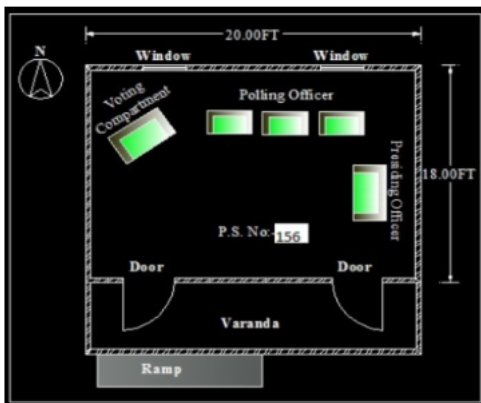

নিৰ্বাচক পঞ্জীয়ন বিষয়াৰ স্বাক্ষৰ

Nazri Naksha

Google Map View

Polling Station Building Front View

ভোটগ্ৰহন কেন্দ্ৰৰ সন্মুখৰ দৃশ্য

Cad View

Key MAP View

1 নাম : লিলা পান তাঁতী পিতাৰ নাম: বিদেশী তাঁতী ঘৰ নং : ১ বয়স : 64 লিঙ্গ : পুৰুষ	CKF1424562 ফটো উপলব্ধ	2 নাম : মালতী তাঁতী স্বামীৰ নাম: লীলা তাঁতী ঘৰ নং : ১ বয়স : 59 লিঙ্গ : মহিলা	CKF1424573 ফটো উপলব্ধ	3 নাম : চন্ট পান তাঁতী পিতাৰ নাম: লীলা পান তাঁতী ঘৰ নং : ১ বয়স : 38 লিঙ্গ : পুৰুষ	CKF1424584 ফটো উপলব্ধ
4 নাম : পৰী পান তাঁতী স্বামীৰ নাম: গুনটু পান তাঁতী ঘৰ নং : ১ বয়স : 36 লিঙ্গ : মহিলা	CKF1424595 ফটো উপলব্ধ	5 নাম : জলী গোরাল স্বামীৰ নাম: মতীসিং গোরাল ঘৰ নং : ২ বয়স : 59 লিঙ্গ : মহিলা	CKF1424608 ফটো উপলব্ধ	6 নাম : মণ্টু গোরাল মাতৃৰ নাম: জলী গোরাল ঘৰ নং : ২ বয়স : 39 লিঙ্গ : পুৰুষ	CKF1431432 ফটো উপলব্ধ
7 নাম : মিনাকী গোরাল স্বামীৰ নাম: মণ্টু গোরাল ঘৰ নং : ২ বয়স : 36 লিঙ্গ : মহিলা	CKF1431410 ফটো উপলব্ধ	8 নাম : বশী গোরাল স্বামীৰ নাম: ধণ্টু গোরাল ঘৰ নং : ২ বয়স : 36 লিঙ্গ : মহিলা	CKF1431294 ফটো উপলব্ধ	9 নাম : বন্দনা গোরাল স্বামীৰ নাম: সান্টু গোরাল ঘৰ নং : ২ বয়স : 34 লিঙ্গ : মহিলা	TJ10040758 ফটো উপলব্ধ
10 নাম : ধণ্টু গোরাল পিতাৰ নাম: মতীসিং গোরাল ঘৰ নং : ২ বয়স : 33 লিঙ্গ : পুৰুষ	CKF0189357 ফটো উপলব্ধ	11 নাম : বুটা নায়ক স্বামীৰ নাম: বিনোদ নায়ক ঘৰ নং : ৩ বয়স : 52 লিঙ্গ : মহিলা	CKF1424631 ফটো উপলব্ধ	12 নাম : সঞ্জু নায়ক মাতৃৰ নাম: বুটা নায়ক ঘৰ নং : 3 বয়স : 28 লিঙ্গ : মহিলা	TJ10001016 ফটো উপলব্ধ
13 নাম : লীলা নায়ক পিতাৰ নাম: ফোঁড়া নায়ক ঘৰ নং : ৩ক বয়স : 67 লিঙ্গ : পুৰুষ	CKF1424642 ফটো উপলব্ধ	E 14 নাম : জিতলী নায়ক স্বামীৰ নাম: লীলা নায়ক ঘৰ নং : ৩ক বয়স : 64 লিঙ্গ : মহিলা	CKF1424653 ফটো উপলব্ধ	15 নাম : দিপা নায়ক পিতাৰ নাম: লীলা নায়ক ঘৰ নং : ৩ক বয়স : 37 লিঙ্গ : মহিলা	CKF1424664 ফটো উপলব্ধ
16 নাম : ৰবি খদাল পিতাৰ নাম: ৰামপ্ৰসাদ খদাল ঘৰ নং : ৫ বয়স : 38 লিঙ্গ : মহিলা	CKF1424675 ফটো উপলব্ধ	17 নাম : ৰীতা মনি পাতৰ স্বামীৰ নাম: অচিন্ত পাতৰ ঘৰ নং : 5 বয়স : 25 লিঙ্গ : মহিলা	TJ10090373 ফটো উপলব্ধ	18 নাম : ৰেন পাতৰ স্বামীৰ নাম: বিলন পাতৰ ঘৰ নং : ৬ বয়স : 66 লিঙ্গ : মহিলা	CKF1424686 ফটো উপলব্ধ
19 নাম : চহাগী পাতৰ পিতাৰ নাম: বিনম পাতৰ ঘৰ নং : ৬ বয়স : 47 লিঙ্গ : মহিলা	CKF1424722 ফটো উপলব্ধ	20 নাম : বিনয় পাতৰ পিতাৰ নাম: বলৰাম পাতৰ ঘৰ নং : ৬ বয়স : 46 লিঙ্গ : পুৰুষ	CKF1424711 ফটো উপলব্ধ	21 নাম : বিলম পাতৰ পিতাৰ নাম: বলৰাম পাতৰ ঘৰ নং : ৬ বয়স : 41 লিঙ্গ : পুৰুষ	CKF1424697 ফটো উপলব্ধ
22 নাম : ৰূপহী পাতৰ স্বামীৰ নাম: বিনম পাতৰ ঘৰ নং : ৬ বয়স : 40 লিঙ্গ : মহিলা	CKF1424700 ফটো উপলব্ধ	23 নাম : বাবলু পাতৰ মাতৃৰ নাম: বেণু পাতৰ ঘৰ নং : ৬ বয়স : 35 লিঙ্গ : পুৰুষ	CKF1431238 ফটো উপলব্ধ	24 নাম : বিৰাজ পাতৰ মাতৃৰ নাম: বেণু পাতৰ ঘৰ নং : ৬ বয়স : 31 লিঙ্গ : পুৰুষ	CKF1431283 ফটো উপলব্ধ
25 নাম : ৰূপা পাতৰ স্বামীৰ নাম: বাবলু পাতৰ ঘৰ নং : ৬ বয়স : 28 লিঙ্গ : মহিলা	CKF0224766 ফটো উপলব্ধ	26 নাম : অঞ্জু পাটৰ স্বামীৰ নাম: দেবেশ্বৰ পাটৰ ঘৰ নং : 6 বয়স : 25 লিঙ্গ : মহিলা	TJ10042689 ফটো উপলব্ধ	27 নাম : ভাইটি নায়ক পিতাৰ নাম: মিঠাৰাম নায়ক ঘৰ নং : ৭ বয়স : 37 লিঙ্গ : পুৰুষ	CKF1424777 ফটো উপলব্ধ
28 নাম : ৰুবী নায়ক স্বামীৰ নাম: ভাইটি নায়ক ঘৰ নং : ৭ বয়স : 32 লিঙ্গ : মহিলা	CKF0155952 ফটো উপলব্ধ	29 নাম : নিহা নায়ক পিতাৰ নাম: মিঠাৰাম নায়ক ঘৰ নং : ৭ বয়স : 29 লিঙ্গ : মহিলা	CKF0100446 ফটো উপলব্ধ	30 নাম : সুকদেব কৰ্মকাৰ পিতাৰ নাম: মহেশ কৰ্মকাৰ ঘৰ নং : ৮ বয়স : 54 লিঙ্গ : পুৰুষ	CKF1424799 ফটো উপলব্ধ