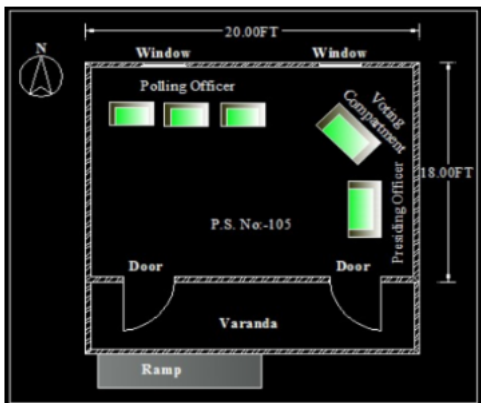

নিৰ্বাচক পঞ্জীয়ন বিষয়াৰ স্বাক্ষৰ

Nazri Naksha

Google Map View

Polling Station Building Front View

ভোটগ্ৰহন কেন্দ্ৰৰ সন্মুখৰ দৃশ্য

Cad View

Key MAP View

1 নাম : অঞ্জনা দাস স্বামীৰ নাম: সৰুমনা দাস ঘৰ নং : 00 বয়স : 54 লিঙ্গ : মহিলা	CKF9434951 ফটো উপলব্ধ	2 নাম : দেহা দাস পিতাৰ নাম: এলো দাস ঘৰ নং : 00 বয়স : 54 লিঙ্গ : পুৰুষ	CKF9434837 ফটো উপলব্ধ	3 নাম : যদুৰাম দাস পিতাৰ নাম: বৃপাই দাস ঘৰ নং : 1 বয়স : 69 লিঙ্গ : পুৰুষ	CKF9434564 ফটো উপলব্ধ
4 নাম : মাজনী দাস স্বামীৰ নাম: যদুৰাম দাস ঘৰ নং : 01 বয়স : 65 লিঙ্গ : মহিলা	CKF9434575 ফটো উপলব্ধ	5 নাম : পৰন ভূঞা পিতাৰ নাম: পুৱাৰাম ভূঞা ঘৰ নং : 01 বয়স : 62 লিঙ্গ : পুৰুষ	CKF9439956 ফটো উপলব্ধ	6 নাম : মুন দাস পিতাৰ নাম: যদুৰাম দাস ঘৰ নং : 1 বয়স : 45 লিঙ্গ : পুৰুষ	CKF9434586 ফটো উপলব্ধ
7 নাম : চুনু দাস পিতাৰ নাম: যদুৰাম দাস ঘৰ নং : 1 বয়স : 43 লিঙ্গ : পুৰুষ	CKF9434597 ফটো উপলব্ধ	8 নাম : জুন দাস পিতাৰ নাম: জাদুৰাম দাস ঘৰ নং : 1 বয়স : 40 লিঙ্গ : পুৰুষ	CKF0334169 ফটো উপলব্ধ	9 নাম : ৰূপম দাস পিতাৰ নাম: যদুৰাম দাস ঘৰ নং : 1 বয়স : 39 লিঙ্গ : পুৰুষ	CKF9434622 ফটো উপলব্ধ
10 নাম : মুন দাস পিতাৰ নাম: যদুৰাম দাস ঘৰ নং : 1 বয়স : 39 লিঙ্গ : পুৰুষ	CKF0239897 ফটো উপলব্ধ	11 নাম : লক্ষীমাই দাস স্বামীৰ নাম: ৰূপম দাস ঘৰ নং : 1 বয়স : 38 লিঙ্গ : মহিলা	CKF9434611 ফটো উপলব্ধ	12 নাম : নীতু দাস স্বামীৰ নাম: মুন দাস ঘৰ নং : 1 বয়স : 34 লিঙ্গ : মহিলা	CKF0239947 ফটো উপলব্ধ
13 নাম : জিতু দাস পিতাৰ নাম: যদুৰাম দাস ঘৰ নং : 1 বয়স : 32 লিঙ্গ : পুৰুষ	CKF0352633 ফটো উপলব্ধ	14 নাম : অজিত দাস পিতাৰ নাম: গহিন দাস ঘৰ নং : 1 বয়স : 31 লিঙ্গ : পুৰুষ	CKF0153817 ফটো উপলব্ধ	15 নাম : ভাগ্যশ্ৰী দাস স্বামীৰ নাম: জুন দাস ঘৰ নং : 1 বয়স : 30 লিঙ্গ : মহিলা	CKF0334151 ফটো উপলব্ধ
16 নাম : ৰঞ্জীতা দাস স্বামীৰ নাম: জীতুল দাস ঘৰ নং : 1 বয়স : 30 লিঙ্গ : মহিলা	CKF0337667 ফটো উপলব্ধ	17 নাম : সীমা সাহা দাস স্বামীৰ নাম: জিতু দাস ঘৰ নং : 1 বয়স : 29 লিঙ্গ : মহিলা	CKF0353391 ফটো উপলব্ধ	18 নাম : কৰন দাস পিতাৰ নাম: বুবুল দাস ঘৰ নং : 2 বয়স : 28 লিঙ্গ : পুৰুষ	CKF0335463 ফটো উপলব্ধ
19 নাম : প্ৰাঞ্জল দাস পিতাৰ নাম: বুবুল দাস ঘৰ নং : 2 বয়স : 27 লিঙ্গ : পুৰুষ	CKF0335125 ফটো উপলব্ধ	20 নাম : বিজয় দাস পিতাৰ নাম: সোৰুমইনা দাস ঘৰ নং : 2 বয়স : 22 লিঙ্গ : পুৰুষ	TJ0050906 ফটো উপলব্ধ	21 নাম : ৰুমী দাস স্বামীৰ নাম: ৰনজিত দাস ঘৰ নং : 2 বয়স : 34 লিঙ্গ : মহিলা	CKF0131961 ফটো উপলব্ধ
22 নাম : পৰাগ দাস পিতাৰ নাম: বিজিত দাস ঘৰ নং : 2 বয়স : 25 লিঙ্গ : পুৰুষ	CKF0358754 ফটো উপলব্ধ	23 নাম : বুবুল দাস পিতাৰ নাম: দেউৰাম দাস ঘৰ নং : 2 বয়স : 56 লিঙ্গ : পুৰুষ	CKF9434644 ফটো উপলব্ধ	24 নাম : সুৰমাই দাস স্বামীৰ নাম: বুবুল দাস ঘৰ নং : 2 বয়স : 49 লিঙ্গ : মহিলা	CKF9434655 ফটো উপলব্ধ
25 নাম : অনিমাি দাস স্বামীৰ নাম: বিজিত দাস ঘৰ নং : 2 বয়স : 45 লিঙ্গ : মহিলা	CKF9434677 ফটো উপলব্ধ	26 নাম : ৰনজিত দাস পিতাৰ নাম: দেউৰাম দাস ঘৰ নং : 2 বয়স : 38 লিঙ্গ : পুৰুষ	CKF9434699 ফটো উপলব্ধ	27 নাম : বিচিত্ৰা দাস স্বামীৰ নাম: ললিত দাস ঘৰ নং : 3 বয়স : 54 লিঙ্গ : মহিলা	CKF9434735 ফটো উপলব্ধ
28 নাম : ভোৱন দাস পিতাৰ নাম: ৰঙাই দাস ঘৰ নং : 3 বয়স : 49 লিঙ্গ : পুৰুষ	CKF9434713 ফটো উপলব্ধ	29 নাম : বিনু দাস স্বামীৰ নাম: নিৰন দাস ঘৰ নং : 3 বয়স : 47 লিঙ্গ : মহিলা	CKF9434746 ফটো উপলব্ধ	30 নাম : দুলু মনি দাস স্বামীৰ নাম: ভূৱন দাস ঘৰ নং : 3 বয়স : 37 লিঙ্গ : মহিলা	CKF0075689 ফটো উপলব্ধ