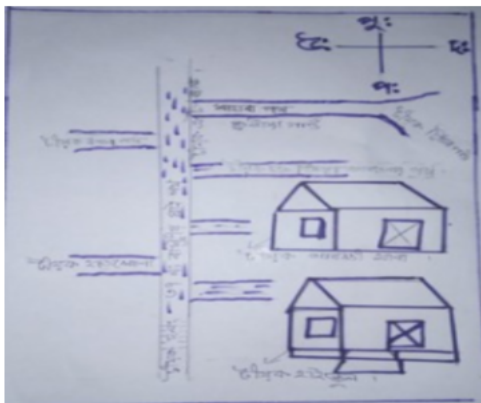

Nazri Naksha