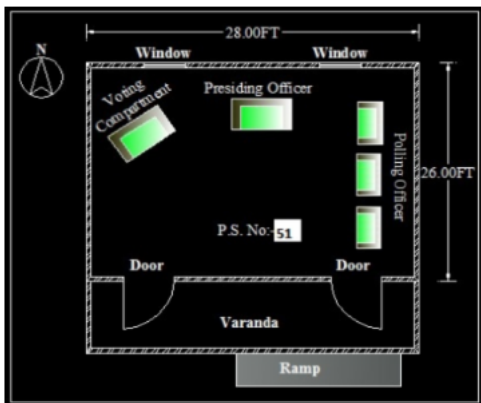

নিৰ্বাচক পঞ্জীয়ন বিষয়াৰ স্বাক্ষৰ

Nazri Naksha

Google Map View

Polling Station Building Front View

ভোটগ্ৰহন কেন্দ্ৰৰ সন্মুখৰ দৃশ্য

Cad View

Key MAP View

1 নাম : প্রতিমা গগৈ স্বামীৰ নাম: সুৰেশ গগৈ ঘৰ নং : ১ক বয়স : 40 লিঙ্গ : মহিলা	CKF0322974 ফটো উপলব্ধ	2 নাম : জয় কেদিয়ান মাতৃৰ নাম: কেবলীন ব্ৰাউন ঘৰ নং : ২ বয়স : 29 লিঙ্গ : পুৰুষ	CKF0189498 ফটো উপলব্ধ	3 নাম : উদাংশী বড়া পিতাৰ নাম: সূৰ্য্য বড়া ঘৰ নং : ৮ বয়স : 28 লিঙ্গ : মহিলা	CKF0479519 ফটো উপলব্ধ
4 নাম : সুমন বড়া পিতাৰ নাম: সূৰ্য্য বড়া ঘৰ নং : ৮ বয়স : 27 লিঙ্গ : পুৰুষ	CKF0479618 ফটো উপলব্ধ	5 নাম : সঞ্জু বড়া পিতাৰ নাম: সূৰ্য্য বড়া ঘৰ নং : ৮ বয়স : 24 লিঙ্গ : পুৰুষ	CKF0479576 ফটো উপলব্ধ	6 নাম : নমি বৰুৱা পিতাৰ নাম: বিপুল বৰুৱা ঘৰ নং : ১৩ বয়স : 43 লিঙ্গ : মহিলা	CKF0018358 ফটো উপলব্ধ
7 নাম : পিংকমনি ফুকন স্বামীৰ নাম: বিমান ফুকন ঘৰ নং : ১৬ বয়স : 47 লিঙ্গ : মহিলা	CKF0249128 ফটো উপলব্ধ	8 নাম : মামনী বৰুৱা স্বামীৰ নাম: প্ৰাঞ্জল বৰুৱা ঘৰ নং : ১৮ বয়স : 48 লিঙ্গ : মহিলা	CKF4735437 ফটো উপলব্ধ	9 নাম : চিত্তৰঞ্জন চলিহা পিতাৰ নাম: কেশৱ চলিহা ঘৰ নং : 18 বয়স : 35 লিঙ্গ : পুৰুষ	TJ10074732 ফটো উপলব্ধ
10 নাম : মিনাক্ষী পেগু মাতৃৰ নাম: অমিয়া পেগু ঘৰ নং : 21 বয়স : 34 লিঙ্গ : মহিলা	CKF4734638 ফটো উপলব্ধ	11 নাম : মানস প্ৰতিম বৰবৰা পিতাৰ নাম: বিজিত চন্দ্ৰ বৰবৰা ঘৰ নং : ২২ বয়স : 24 লিঙ্গ : পুৰুষ	CKF0379115 ফটো উপলব্ধ	12 নাম : মনিৰাম কলিতা পিতাৰ নাম: কৰ্কটু কলিতা ঘৰ নং : ২৪ বয়স : 60 লিঙ্গ : পুৰুষ	CKF4743446 ফটো উপলব্ধ
13 নাম : বেখামণি ভূঞা কলিতা স্বামীৰ নাম: মনিৰাম কলিতা ঘৰ নং : ২৪ বয়স : 53 লিঙ্গ : মহিলা	CKF4743457 ফটো উপলব্ধ	14 নাম : ভাস্বতী কলিতা পিতাৰ নাম: মনিৰাম কলিতা ঘৰ নং : ২৪ বয়স : 27 লিঙ্গ : মহিলা	CKF0066167 ফটো উপলব্ধ	15 নাম : ঋত্বিক কলিতা পিতাৰ নাম: মণিৰাম কলিতা ঘৰ নং : ২৪ বয়স : 24 লিঙ্গ : পুৰুষ	CKF0505537 ফটো উপলব্ধ
16 নাম : ভাস্কৰ জ্যোতি বৰা পিতাৰ নাম: কৃষ্ণকান্ত বৰা ঘৰ নং : ২৫ বয়স : 29 লিঙ্গ : পুৰুষ	CKF0261149 ফটো উপলব্ধ	17 নাম : গায়ত্ৰী বৰা পিতাৰ নাম: কৃষ্ণকান্ত বৰা ঘৰ নং : ২৫ বয়স : 27 লিঙ্গ : মহিলা	CKF0261206 ফটো উপলব্ধ	18 নাম : হৰেন গগৈ পিতাৰ নাম: ভীম গগৈ ঘৰ নং : ৩৯ বয়স : 67 লিঙ্গ : পুৰুষ	CKF4736270 ফটো উপলব্ধ
19 নাম : শুবলা গগৈ স্বামীৰ নাম: হৰেন গগৈ ঘৰ নং : ৩৯ বয়স : 57 লিঙ্গ : মহিলা	CKF4734569 ফটো উপলব্ধ	20 নাম : অজয় গগৈ পিতাৰ নাম: হৰেন গগৈ ঘৰ নং : ৩৯ বয়স : 38 লিঙ্গ : পুৰুষ	CKF4734581 ফটো উপলব্ধ	21 নাম : ৰঞ্জনা গগৈ স্বামীৰ নাম: অজয় গগৈ ঘৰ নং : ৩৯ বয়স : 36 লিঙ্গ : মহিলা	CKF4734570 ফটো উপলব্ধ
22 নাম : পাপু গগৈ পিতাৰ নাম: হৰেন গগৈ ঘৰ নং : ৩৯ বয়স : 35 লিঙ্গ : পুৰুষ	CKF4734592 ফটো উপলব্ধ	23 নাম : মুন গগৈ স্বামীৰ নাম: পাপু গগৈ ঘৰ নং : ৩৯ বয়স : 31 লিঙ্গ : মহিলা	CKF0082479 ফটো উপলব্ধ	24 নাম : মুনকন গগৈ স্বামীৰ নাম: গৌতম গগৈ ঘৰ নং : ৩৯ বয়স : 29 লিঙ্গ : মহিলা	CKF0082529 ফটো উপলব্ধ
25 নাম : গৌতম গগৈ পিতাৰ নাম: হৰেন গগৈ ঘৰ নং : ৩৯ বয়স : 29 লিঙ্গ : মহিলা	CKF0441998 ফটো উপলব্ধ	26 নাম : অক্ষয় গগৈ পিতাৰ নাম: শিবনাথ গগৈ ঘৰ নং : ৪৩ ক বয়স : 22 লিঙ্গ : পুৰুষ	CKF0442863 ফটো উপলব্ধ	27 নাম : আৰ্বন দত্ত পিতাৰ নাম: হেমেন দত্ত ঘৰ নং : ৪৪ বয়স : 22 লিঙ্গ : পুৰুষ	CKF0443697 ফটো উপলব্ধ
S নাম : কুঁহি বৰুৱা মাতৃৰ নাম: পদ্মা বৰুৱা ঘৰ নং : 44 বয়স : 22 লিঙ্গ : মহিলা	TJ10125328 ফটো উপলব্ধ	29 নাম : টিনা পাংগিং পিতাৰ নাম: দেবেশ্বৰ পাংগিং ঘৰ নং : ৪৬ বয়স : 33 লিঙ্গ : মহিলা	CKF4736532 ফটো উপলব্ধ	30 নাম : ধীৰেন্দ্ৰ নাথ বুৰগোহাঁই পিতাৰ নাম: বিকন বুৰগোহাঁই ঘৰ নং : ৪৭ বয়স : 62 লিঙ্গ : পুৰুষ	CKF0395509 ফটো উপলব্ধ