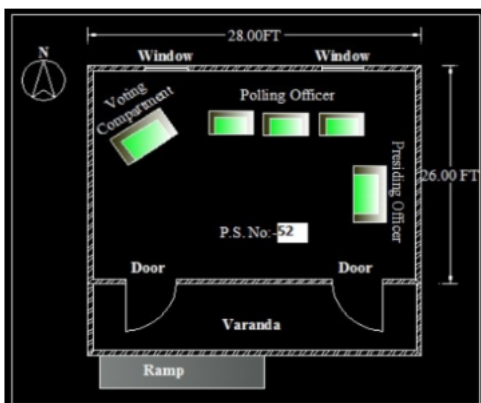

নিৰ্বাচক পঞ্জীয়ন বিষয়াৰ স্বাক্ষৰ

Nazri Naksha

Google Map View

Polling Station Building Front View

ভোটগ্ৰহন কেন্দ্ৰৰ সন্মুখৰ দৃশ্য

Cad View

Key MAP View

<p># 1</p> <p>নাম : বুঢ়িকা জৈন পিতাৰ নাম: ৰাজ কুমাৰ জৈন ঘৰ নং : ০৩ বয়স : 27 লিঙ্গ : মহিলা</p> <p>CKF0338574</p> <p>ফটো উপলব্ধ</p>	<p>2</p> <p>নাম : দীপা বৰুৱা স্বামীৰ নাম: সুৰেন বৰুৱা ঘৰ নং : ১ বয়স : 66 লিঙ্গ : মহিলা</p> <p>CKF4834575</p> <p>ফটো উপলব্ধ</p>	<p>3</p> <p>নাম : দিপক কুমাৰ চন্দক পিতাৰ নাম: কামাখ্যা লাল চন্দক ঘৰ নং : 01 বয়স : 37 লিঙ্গ : পুৰুষ</p> <p>CKF4834962</p> <p>ফটো উপলব্ধ</p>
<p>4</p> <p>নাম : চিদ্দিক আলি পিতাৰ নাম: চুলটান আলি ঘৰ নং : ২ বয়স : 79 লিঙ্গ : পুৰুষ</p> <p>CKF4834597</p> <p>ফটো উপলব্ধ</p>	<p>5</p> <p>নাম : মেমুন বেগম স্বামীৰ নাম: চিদ্দিক আলি ঘৰ নং : ২ বয়স : 59 লিঙ্গ : মহিলা</p> <p>CKF4834600</p> <p>ফটো উপলব্ধ</p>	<p>6</p> <p>নাম : আমিনা বেগম স্বামীৰ নাম: আচলাম আহমেদ ঘৰ নং : ২ বয়স : 41 লিঙ্গ : মহিলা</p> <p>CKF4834611</p> <p>ফটো উপলব্ধ</p>
<p>7</p> <p>নাম : জাকিৰ হুছেইন পিতাৰ নাম: চিদ্দিক হুছেইন ঘৰ নং : ২ বয়স : 41 লিঙ্গ : পুৰুষ</p> <p>CKF4834622</p> <p>ফটো উপলব্ধ</p>	<p>8</p> <p>নাম : বেজিয়া বেগম পিতাৰ নাম: চিদ্দিক আলি ঘৰ নং : ২ বয়স : 27 লিঙ্গ : মহিলা</p> <p>CKF0335349</p> <p>ফটো উপলব্ধ</p>	<p>9</p> <p>নাম : ৰাজকুমাৰ জৈন পিতাৰ নাম: মতিলাল জৈন ঘৰ নং : ৩ বয়স : 58 লিঙ্গ : পুৰুষ</p> <p>CKF4834655</p> <p>ফটো উপলব্ধ</p>
<p>10</p> <p>নাম : মনিষা জৈন স্বামীৰ নাম: ৰাজকুমাৰ জৈন ঘৰ নং : ৩ বয়স : 49 লিঙ্গ : মহিলা</p> <p>CKF4834666</p> <p>ফটো উপলব্ধ</p>	<p>11</p> <p>নাম : ব্ৰজ ৰতন মুন্দা পিতাৰ নাম: অমৰচন মুন্দা ঘৰ নং : 8 বয়স : 67 লিঙ্গ : পুৰুষ</p> <p>CKF4834699</p> <p>ফটো উপলব্ধ</p>	<p>12</p> <p>নাম : গিৰধৰ মুন্দা পিতাৰ নাম: অমৰচন মুন্দা ঘৰ নং : 8 বয়স : 57 লিঙ্গ : পুৰুষ</p> <p>CKF4834677</p> <p>ফটো উপলব্ধ</p>
<p>13</p> <p>নাম : কৃষ্ণা মুন্দা স্বামীৰ নাম: গিৰিধৰ মুন্দা ঘৰ নং : 8 বয়স : 51 লিঙ্গ : মহিলা</p> <p>CKF4834688</p> <p>ফটো উপলব্ধ</p>	<p>14</p> <p>নাম : মিতালী কলিতা স্বামীৰ নাম: হেমন্ত ডেকা ঘৰ নং : ৫ গ বয়স : 42 লিঙ্গ : মহিলা</p> <p>CKF0088435</p> <p>ফটো উপলব্ধ</p>	<p>15</p> <p>নাম : হেমন্ত ডেকা পিতাৰ নাম: হৰধৰ ডেকা ঘৰ নং : ৫ গ বয়স : 47 লিঙ্গ : পুৰুষ</p> <p>CKF4834735</p> <p>ফটো উপলব্ধ</p>
<p>16</p> <p>নাম : চান্দ ৰতন চোমানী পিতাৰ নাম: ৰামগোপাল তোমানী ঘৰ নং : ৭ বয়স : 64 লিঙ্গ : পুৰুষ</p> <p>CKF4834804</p> <p>ফটো উপলব্ধ</p>	<p>17</p> <p>নাম : দুগা দেবী চোমানী স্বামীৰ নাম: চান্দৰতন চোমানী ঘৰ নং : ৭ বয়স : 59 লিঙ্গ : মহিলা</p> <p>CKF4834815</p> <p>ফটো উপলব্ধ</p>	<p>18</p> <p>নাম : ৰাজ গোপাল বিহানী পিতাৰ নাম: জগদীশ বিহানী ঘৰ নং : ৭ বয়স : 52 লিঙ্গ : পুৰুষ</p> <p>CKF4834768</p> <p>ফটো উপলব্ধ</p>
<p>19</p> <p>নাম : সম্পত দেবী বিহানী স্বামীৰ নাম: ৰাজ গোপাল বিহানী ঘৰ নং : ৭ বয়স : 49 লিঙ্গ : মহিলা</p> <p>CKF4834779</p> <p>ফটো উপলব্ধ</p>	<p>20</p> <p>নাম : চৰিতা বিহানী পিতাৰ নাম: ৰাজ গোপাল বিহানী ঘৰ নং : ৭ বয়স : 29 লিঙ্গ : মহিলা</p> <p>CKF0340570</p> <p>ফটো উপলব্ধ</p>	<p>21</p> <p>নাম : জনু সভাপণ্ডিত স্বামীৰ নাম: কুল সভাপণ্ডিত ঘৰ নং : ৮ বয়স : 71 লিঙ্গ : মহিলা</p> <p>CKF4834826</p> <p>ফটো উপলব্ধ</p>
<p>22</p> <p>নাম : সঞ্জয় সভাপণ্ডিত পিতাৰ নাম: কুল সভাপণ্ডিত ঘৰ নং : ৮ বয়স : 46 লিঙ্গ : পুৰুষ</p> <p>CKF4834837</p> <p>ফটো উপলব্ধ</p>	<p>23</p> <p>নাম : পাৰ্থ শইকীয়া পিতাৰ নাম: সোণ্তিৰাম শইকীয়া ঘৰ নং : ৯ বয়স : 47 লিঙ্গ : পুৰুষ</p> <p>CKF4834906</p> <p>ফটো উপলব্ধ</p>	<p>24</p> <p>নাম : সুদেষ্ণা বৰুৱা স্বামীৰ নাম: পাৰ্থ শইকীয়া ঘৰ নং : ৯ বয়স : 40 লিঙ্গ : মহিলা</p> <p>CKF0337857</p> <p>ফটো উপলব্ধ</p>
<p>25</p> <p>নাম : শিবানী কলিতা স্বামীৰ নাম: প্ৰশান্ত শইকীয়া ঘৰ নং : ৯ ক বয়স : 36 লিঙ্গ : মহিলা</p> <p>TJI0020123</p> <p>ফটো উপলব্ধ</p>	<p>26</p> <p>নাম : সোণ্তিৰাম শইকীয়া পিতাৰ নাম: ঘনশ্যাম শইকীয়া ঘৰ নং : ৯ ক বয়স : 82 লিঙ্গ : পুৰুষ</p> <p>CKF4834871</p> <p>ফটো উপলব্ধ</p>	<p>27</p> <p>নাম : বিনা শইকীয়া স্বামীৰ নাম: সোণ্তিৰাম শইকীয়া ঘৰ নং : ৯ ক বয়স : 66 লিঙ্গ : মহিলা</p> <p>CKF4834882</p> <p>ফটো উপলব্ধ</p>
<p>28</p> <p>নাম : প্ৰাঞ্জল শইকীয়া পিতাৰ নাম: সোণ্তিৰাম শইকীয়া ঘৰ নং : ৯ ক বয়স : 48 লিঙ্গ : পুৰুষ</p> <p>CKF4834893</p> <p>ফটো উপলব্ধ</p>	<p>29</p> <p>নাম : প্ৰশান্ত শইকীয়া পিতাৰ নাম: সোণ্তিৰাম শইকীয়া ঘৰ নং : ৯ ক বয়স : 40 লিঙ্গ : পুৰুষ</p> <p>CKF4834917</p> <p>ফটো উপলব্ধ</p>	<p>30</p> <p>নাম : হেমাঙ্গ বৰুৱা মাতৃৰ নাম: দীপা বৰুৱা ঘৰ নং : 25 বয়স : 45 লিঙ্গ : পুৰুষ</p> <p>TJI0076513</p> <p>ফটো উপলব্ধ</p>