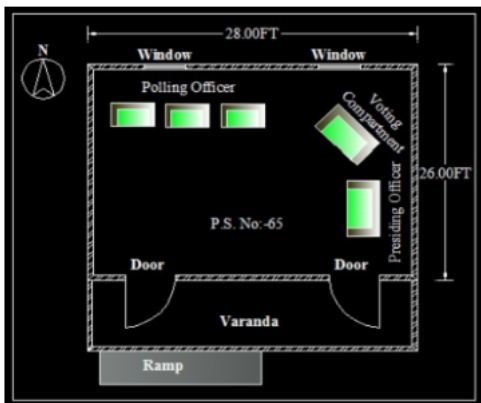

নিৰ্বাচক পঞ্জীয়ন বিষয়াৰ স্বাক্ষৰ

Nazri Naksha

Google Map View

Polling Station Building Front View

ভোটগ্রহন কেন্দ্ৰৰ সন্মুখৰ দৃশ্য

Cad View

Key MAP View

1 নাম : বিউটি দত্ত স্বামীৰ নাম : পুষ্পধৰ হাজৰিকা ঘৰ নং : 1 বয়স : 64 লিঙ্গ : মহিলা	CKF9234575 ফটো উপলব্ধ	2 নাম : পৰমানন্দ শইকীয়া পিতাৰ নাম : বোধেশ্বৰ শইকীয়া ঘৰ নং : 1 বয়স : 63 লিঙ্গ : পুৰুষ	CKF9241809 ফটো উপলব্ধ	3 নাম : ধ্ৰুবজ্যোতি বৰা পিতাৰ নাম : প্ৰহ্লাদ বৰা ঘৰ নং : 1 বয়স : 57 লিঙ্গ : পুৰুষ	CKF9342056 ফটো উপলব্ধ
4 নাম : চম্পা গগৈ স্বামীৰ নাম : ধ্ৰুবজ্যোতি বৰা ঘৰ নং : 1 বয়স : 51 লিঙ্গ : মহিলা	CKF9342023 ফটো উপলব্ধ	5 নাম : পলাশ হাজৰিকা পিতাৰ নাম : পুষ্প হাজৰিকা ঘৰ নং : 1 বয়স : 46 লিঙ্গ : পুৰুষ	CKF9234586 ফটো উপলব্ধ	6 নাম : বুৰী হাজৰিকা স্বামীৰ নাম : মিলন হাজৰিকা ঘৰ নং : 1 বয়স : 43 লিঙ্গ : মহিলা	CKF9241785 ফটো উপলব্ধ
7 নাম : ববিতা হাজৰিকা স্বামীৰ নাম : পবিত্ৰ হাজৰিকা ঘৰ নং : 1 বয়স : 40 লিঙ্গ : মহিলা	CKF9234600 ফটো উপলব্ধ	8 নাম : অভিনন্দন কলিতা পিতাৰ নাম : মহেন্দ্ৰ নাথ কলিতা ঘৰ নং : 001 বয়স : 20 লিঙ্গ : পুৰুষ	TJ10083071 ফটো উপলব্ধ	9 নাম : ঘন কান্ত নেওগ পিতাৰ নাম : কলাই নেওগ ঘৰ নং : 2 বয়স : 73 লিঙ্গ : পুৰুষ	CKF9234622 ফটো উপলব্ধ
10 নাম : অমিয়া নেওগ স্বামীৰ নাম : ঘনকান্ত নেওগ ঘৰ নং : 2 বয়স : 54 লিঙ্গ : মহিলা	CKF9234633 ফটো উপলব্ধ	11 নাম : চন্দ্ৰলেখা নেওগ পিতাৰ নাম : ঘনকান্ত নেওগ ঘৰ নং : 2 বয়স : 40 লিঙ্গ : মহিলা	CKF9234644 ফটো উপলব্ধ	12 নাম : বুপাংকৰ জ্যোতি নেওগ পিতাৰ নাম : ঘনকান্ত নেওগ ঘৰ নং : 2 বয়স : 37 লিঙ্গ : পুৰুষ	CKF9234655 ফটো উপলব্ধ
13 নাম : বুপজ্যোতি নেওগ পিতাৰ নাম : ঘনকান্ত নেওগ ঘৰ নং : 2 বয়স : 33 লিঙ্গ : মহিলা	CKF9234611 ফটো উপলব্ধ	14 নাম : গৌতম বৰা পিতাৰ নাম : অকনমান বৰা ঘৰ নং : 2 বয়স : 28 লিঙ্গ : পুৰুষ	CKF0333450 ফটো উপলব্ধ	15 নাম : মোহন বৰা পিতাৰ নাম : নাৰায়ন বৰা ঘৰ নং : 2 ছ বয়স : 59 লিঙ্গ : পুৰুষ	CKF9234815 ফটো উপলব্ধ
16 নাম : বশিা বৰা স্বামীৰ নাম : মোহন বৰা ঘৰ নং : 2 ছা বয়স : 49 লিঙ্গ : মহিলা	CKF9234826 ফটো উপলব্ধ	17 নাম : বিকাশীতা বৰা পিতাৰ নাম : মোহন বড়া ঘৰ নং : 2ছ বয়স : 30 লিঙ্গ : পুৰুষ	CKF1541408 ফটো উপলব্ধ	18 নাম : মেদিনী টায়ে পিতাৰ নাম : হেমধৰ টায়ে ঘৰ নং : 2 গ বয়স : 54 লিঙ্গ : পুৰুষ	CKF9234713 ফটো উপলব্ধ
19 নাম : ফুলেশ্বৰী টায়ে স্বামীৰ নাম : মেদিনী টায়ে ঘৰ নং : 2 গা বয়স : 44 লিঙ্গ : মহিলা	CKF9234724 ফটো উপলব্ধ	20 নাম : সঞ্জয় কুমাৰ মিলি পিতাৰ নাম : সত্যানন্দ মিলি ঘৰ নং : 2 গ বয়স : 28 লিঙ্গ : পুৰুষ	CKF0343004 ফটো উপলব্ধ	21 নাম : মমী টায়ে পিতাৰ নাম : মেদিনী টায়ে ঘৰ নং : 2 গা বয়স : 27 লিঙ্গ : মহিলা	CKF0234641 ফটো উপলব্ধ
22 নাম : ঋতুৰাজ টাছ পিতাৰ নাম : ভবকান্ত টাছ ঘৰ নং : 2 গ বয়স : 26 লিঙ্গ : পুৰুষ	CKF0344143 ফটো উপলব্ধ	23 নাম : গোপালচন্দ্ৰ মিলি পিতাৰ নাম : কুলা মিলি ঘৰ নং : 2 ঘা বয়স : 62 লিঙ্গ : পুৰুষ	CKF9234735 ফটো উপলব্ধ	24 নাম : সত্যানন্দ মিলি পিতাৰ নাম : কমল মিলি ঘৰ নং : 2 ঘা বয়স : 56 লিঙ্গ : পুৰুষ	CKF9234757 ফটো উপলব্ধ
25 নাম : দীপনজোলি মিলি স্বামীৰ নাম : গোপাল চন্দ্ৰ মিলি ঘৰ নং : 2 ঘা বয়স : 47 লিঙ্গ : মহিলা	CKF9234746 ফটো উপলব্ধ	26 নাম : উজ্জ্বল মিলি পিতাৰ নাম : গোপাল চন্দ্ৰ মিলি ঘৰ নং : 2 ঘা বয়স : 28 লিঙ্গ : পুৰুষ	CKF0307934 ফটো উপলব্ধ	27 নাম : উতপল মিলি পিতাৰ নাম : গোপাল চন্দ্ৰ মিলি ঘৰ নং : 2 ঘা বয়স : 25 লিঙ্গ : পুৰুষ	CKF0234823 ফটো উপলব্ধ
28 নাম : চিত্ৰজিত মিলি পিতাৰ নাম : সত্যানন্দ মিলি ঘৰ নং : 2 ঘা বয়স : 24 লিঙ্গ : পুৰুষ	CKF0219832 ফটো উপলব্ধ	29 নাম : বুমা দত্ত স্বামীৰ নাম : দনু দত্ত ঘৰ নং : 2 কা বয়স : 64 লিঙ্গ : মহিলা	CKF9234666 ফটো উপলব্ধ	30 নাম : পাপু দত্ত পিতাৰ নাম : দনু দত্ত ঘৰ নং : 2 কা বয়স : 43 লিঙ্গ : পুৰুষ	CKF9234677 ফটো উপলব্ধ