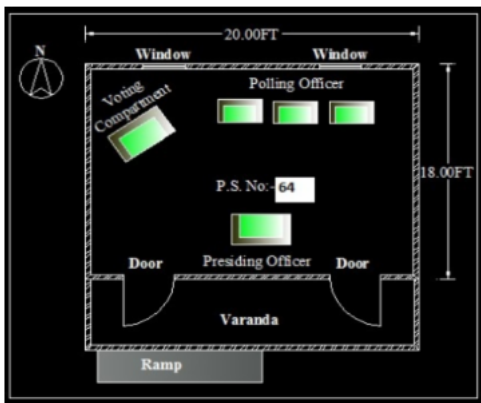

নিৰ্বাচক পঞ্জীয়ন বিষয়াৰ স্বাক্ষৰ

Nazri Naksha

Google Map View

Polling Station Building Front View

ভোটগ্ৰহন কেন্দ্ৰৰ সন্মুখৰ দৃশ্য

Cad View

Key MAP View

1 নাম : জগন্নাথ গঞ্জ পিতাৰ নাম: চুকৰ্ণু গঞ্জ ঘৰ নং : 1 বয়স : 36 লিঙ্গ : পুৰুষ	CKF5934612 ফটো উপলব্ধ	2 নাম : চঞ্জা গঞ্জ স্বামীৰ নাম: জগন্নাথ গঞ্জ ঘৰ নং : 1 বয়স : 33 লিঙ্গ : মহিলা	CKF5934623 ফটো উপলব্ধ	3 নাম : ৰিমঝিম ফুকন পিতাৰ নাম: দিব্যধৰ ফুকন ঘৰ নং : 001 বয়স : 32 লিঙ্গ : মহিলা	FHG1269303 ফটো উপলব্ধ
4 নাম : নীনা পেগ স্বামীৰ নাম: চোম্বা কান্ত পেগ ঘৰ নং : 2 বয়স : 56 লিঙ্গ : মহিলা	CKF5934656 ফটো উপলব্ধ	5 নাম : মদিনা মিলি স্বামীৰ নাম: অজিত মিলি ঘৰ নং : 2 বয়স : 49 লিঙ্গ : মহিলা	CKF5934645 ফটো উপলব্ধ	6 নাম : জ্যোতি ৰেখা মিলি পিতাৰ নাম: অজিত মিলি ঘৰ নং : 2 বয়স : 31 লিঙ্গ : মহিলা	CKF5945824 ফটো উপলব্ধ
7 নাম : মৌচুমী মিলি পিতাৰ নাম: অজিত মিলি ঘৰ নং : 2 বয়স : 27 লিঙ্গ : মহিলা	CKF0167221 ফটো উপলব্ধ	8 নাম : দুৰ্লভ মিলি পিতাৰ নাম: অজিত চন্দ্ৰ মিলি ঘৰ নং : 2 বয়স : 22 লিঙ্গ : পুৰুষ	TJI0028928 ফটো উপলব্ধ	9 নাম : দুৰ্লভ নাৰায়ন পেগু পিতাৰ নাম: চোম্বা কান্ত পেগু ঘৰ নং : 2কু বয়স : 35 লিঙ্গ : পুৰুষ	CKF0053587 ফটো উপলব্ধ
10 নাম : হীৰক জ্যোতি পেগু পিতাৰ নাম: চোম্বা কান্ত পেগু ঘৰ নং : 2কু বয়স : 32 লিঙ্গ : পুৰুষ	CKF0053629 ফটো উপলব্ধ	11 নাম : পল্লবী পেগু পিতাৰ নাম: চোম্বাকান্ত পেগু ঘৰ নং : 2কু বয়স : 28 লিঙ্গ : মহিলা	CKF0167494 ফটো উপলব্ধ	12 নাম : চোম্বা কান্ত পেগু পিতাৰ নাম: গোলাপচন পেগু ঘৰ নং : 2কু বয়স : 72 লিঙ্গ : পুৰুষ	CKF5934667 ফটো উপলব্ধ
13 নাম : দেবানন্দ ঘাটোৱাৰ পিতাৰ নাম: শিব ঘাটোৱাৰ ঘৰ নং : 8 বয়স : 45 লিঙ্গ : পুৰুষ	CKF5934689 ফটো উপলব্ধ	14 নাম : বনজন ঘাটোৱাৰ পিতাৰ নাম: শিব ঘাটোৱাৰ ঘৰ নং : 8 বয়স : 43 লিঙ্গ : পুৰুষ	CKF5934690 ফটো উপলব্ধ	15 নাম : দেৱেশ্বৰী ঘাটোৱাৰ স্বামীৰ নাম: দেৱানন্দ ঘাটোৱাৰ ঘৰ নং : 8 বয়স : 43 লিঙ্গ : মহিলা	CNS1542354 ফটো উপলব্ধ
16 নাম : মিনাক্ষী ঘাটোৱাৰ স্বামীৰ নাম: বনজন ঘাটোৱাৰ ঘৰ নং : 8 বয়স : 39 লিঙ্গ : মহিলা	CKF5934703 ফটো উপলব্ধ	17 নাম : অৰ্জুন ঘাটোৱাৰ পিতাৰ নাম: দিনেশ ঘাটোৱাৰ ঘৰ নং : 8 বয়স : 29 লিঙ্গ : পুৰুষ	CKF0119842 ফটো উপলব্ধ	18 নাম : ৰশ্মি ঘাটোৱাৰ স্বামীৰ নাম: অৰ্জুন ঘাটোৱাৰ ঘৰ নং : 8 বয়স : 29 লিঙ্গ : মহিলা	CKF0120550 ফটো উপলব্ধ
19 নাম : মেঘালী ঘাটোৱাৰ পিতাৰ নাম: ৰঞ্জন ঘাটোৱাৰ ঘৰ নং : 8 বয়স : 23 লিঙ্গ : মহিলা	CKF0410993 ফটো উপলব্ধ	20 নাম : মুগালী ঘাটোৱাৰ পিতাৰ নাম: ৰঞ্জন ঘাটোৱাৰ ঘৰ নং : 8 বয়স : 22 লিঙ্গ : মহিলা	CKF0484287 ফটো উপলব্ধ	21 নাম : নৱজ্যোতি ঘাটোৱাৰ পিতাৰ নাম: দেবানন্দ ঘাটোৱাৰ ঘৰ নং : 8 বয়স : 22 লিঙ্গ : পুৰুষ	CKF0484980 ফটো উপলব্ধ
22 নাম : অমৃত ঘাটোৱাৰ পিতাৰ নাম: দিনেশ ঘাটোৱাৰ ঘৰ নং : 8 বয়স : 22 লিঙ্গ : পুৰুষ	CKF1582758 ফটো উপলব্ধ	23 নাম : পিৎকি ঘাটোৱাৰ স্বামীৰ নাম: নৱজ্যোতি ঘাটোৱাৰ ঘৰ নং : 8 বয়স : 21 লিঙ্গ : মহিলা	CKF1588862 ফটো উপলব্ধ	24 নাম : মানস প্ৰতিম টায়ে পিতাৰ নাম: প্ৰনৱ জ্যোতি টায়ে ঘৰ নং : 8গু বয়স : 26 লিঙ্গ : পুৰুষ	CKF0329516 ফটো উপলব্ধ
25 নাম : কনকলতা ঘাটোৱাৰ পিতাৰ নাম: ৰমেশ ঘাটোৱাৰ ঘৰ নং : 8কু বয়স : 26 লিঙ্গ : মহিলা	CKF0484402 ফটো উপলব্ধ	26 নাম : নিবাস্বী ফুকন পিতাৰ নাম: বিতুল ফুকন ঘৰ নং : 8খু বয়স : 22 লিঙ্গ : মহিলা	CKF0502856 ফটো উপলব্ধ	27 নাম : ঋতুৰাজ সন্দিৰু পিতাৰ নাম: ৰজনী কান্ত সন্দিৰু ঘৰ নং : 8গু বয়স : 21 লিঙ্গ : পুৰুষ	CKF1581776 ফটো উপলব্ধ
28 নাম : ৰজনী কান্ত সন্দিৰু পিতাৰ নাম: টুপীধৰ সন্দিৰু ঘৰ নং : 8গু বয়স : 57 লিঙ্গ : পুৰুষ	CKF0299529 ফটো উপলব্ধ	29 নাম : বিষ্ণু ৰাম বৰা পিতাৰ নাম: সোমকান্ত বৰা ঘৰ নং : 8ঘু বয়স : 60 লিঙ্গ : পুৰুষ	CKF5934805 ফটো উপলব্ধ	30 নাম : শান্তী বৰা স্বামীৰ নাম: বিষ্ণু ৰাম বৰা ঘৰ নং : 8ঘু বয়স : 58 লিঙ্গ : মহিলা	CKF5934816 ফটো উপলব্ধ