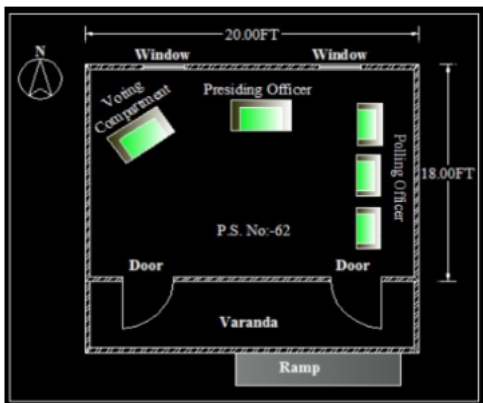

নিৰ্বাচক পঞ্জীয়ন বিষয়াৰ স্বাক্ষৰ

Nazri Naksha

Google Map View

Polling Station Building Front View

ভোটগ্ৰহন কেন্দ্ৰৰ সন্মুখৰ দৃশ্য

Cad View

Key MAP View

1 নাম : নিৰুপমা বৰা স্বামীৰ নাম: দীনেশ চন্দ্ৰ বৰা ঘৰ নং : 001 বয়স : 73 লিঙ্গ : মহিলা	CKF5837218 ফটো উপলব্ধ	2 নাম : হেমন্তী মাঝি স্বামীৰ নাম: অভিজিত মাঝি ঘৰ নং : 4 বয়স : 22 লিঙ্গ : মহিলা	TJI0094250 ফটো উপলব্ধ	3 নাম : ৰাজদীপু বৰুৱা পিতাৰ নাম: দীপক বৰুৱা ঘৰ নং : 10 বয়স : 22 লিঙ্গ : পুৰুষ	TJI0064949 ফটো উপলব্ধ
4 নাম : ফালগুণী পাঠক পিতাৰ নাম: ৰুপান্ধ শৰ্মা পাঠক ঘৰ নং : 028 বয়স : 19 লিঙ্গ : মহিলা	TJI0089292 ফটো উপলব্ধ	5 নাম : নৱনীতা শইকীয়া মাতৃৰ নাম: দিষ্টী শইকীয়া ঘৰ নং : 08 বয়স : 23 লিঙ্গ : মহিলা	TJI0002204 ফটো উপলব্ধ	6 নাম : বীৰেন শইকীয়া পিতাৰ নাম: সবুৰাম শইকীয়া ঘৰ নং : 05 বয়স : 61 লিঙ্গ : পুৰুষ	CKF5843754 ফটো উপলব্ধ
7 নাম : বিনন্দ বড়া পিতাৰ নাম: ফুকন চন্দ্ৰ বড়া বড়া ঘৰ নং : 05 বয়স : 54 লিঙ্গ : পুৰুষ	CKF0080168 ফটো উপলব্ধ	8 নাম : হিমাদ্ৰী বৰা পিতাৰ নাম: অনন্ত কুমাৰ বৰা ঘৰ নং : 05 বয়স : 28 লিঙ্গ : মহিলা	CKF0374520 ফটো উপলব্ধ	9 নাম : পংকজ শইকীয়া মাতৃৰ নাম: ৰিণা কলিতা শইকীয়া ঘৰ নং : 05 বয়স : 27 লিঙ্গ : পুৰুষ	CKF0503185 ফটো উপলব্ধ
10 নাম : কবিন্দু বৰা পিতাৰ নাম: বিনন্দ বৰা ঘৰ নং : 35 বয়স : 22 লিঙ্গ : পুৰুষ	TJI0083394 ফটো উপলব্ধ	11 নাম : দিষ্টী বৰা পিতাৰ নাম: গোপাল বৰা ঘৰ নং : 05 ক বয়স : 45 লিঙ্গ : মহিলা	CKF0212159 ফটো উপলব্ধ	12 নাম : বিউতী হাজাৰীকা হাজাৰীকা স্বামীৰ নাম: বিনন্দ বড়া বড়া ঘৰ নং : 05 ক বয়স : 44 লিঙ্গ : মহিলা	CKF0212167 ফটো উপলব্ধ
13 নাম : প্ৰাচুৰ্য শইকীয়া পিতাৰ নাম: জীতেন শইকীয়া ঘৰ নং : 36 বয়স : 35 লিঙ্গ : পুৰুষ	CKF9035976 ফটো উপলব্ধ	14 নাম : ৰুমী মালাকাৰ স্বামীৰ নাম: বিজিত টহছিলদাৰ ঘৰ নং : 42 বয়স : 32 লিঙ্গ : মহিলা	TJI0008953 ফটো উপলব্ধ	15 নাম : অভিজিত মাঝি অন্যান্য: বিকাশ মাঝি ঘৰ নং : 45 বয়স : 25 লিঙ্গ : পুৰুষ	TJI0094326 ফটো উপলব্ধ
16 নাম : দিষ্টী শৰ্মা স্বামীৰ নাম: সুশীল শৰ্মা ঘৰ নং : 89 বয়স : 65 লিঙ্গ : মহিলা	CKF1533411 ফটো উপলব্ধ	17 নাম : অল্পনা দাস স্বামীৰ নাম: হেম কান্ত দাস ঘৰ নং : 89 বয়স : 54 লিঙ্গ : মহিলা	CKF0494260 ফটো উপলব্ধ	18 নাম : পতলী ফুকন স্বামীৰ নাম: গকুল ফুকন ঘৰ নং : 50 বয়স : 65 লিঙ্গ : মহিলা	CKF5741888 ফটো উপলব্ধ
19 নাম : নবীন চন্দ্ৰ শইকীয়া পিতাৰ নাম: মানিক চন্দ্ৰ শইকীয়া ঘৰ নং : 51 বয়স : 63 লিঙ্গ : পুৰুষ	CKF5843436 ফটো উপলব্ধ	20 নাম : শ্যামন চন্দ্ৰ শইকীয়া পিতাৰ নাম: নবীন চন্দ্ৰ শইকীয়া ঘৰ নং : 51 বয়স : 20 লিঙ্গ : পুৰুষ	TJI0076000 ফটো উপলব্ধ	21 নাম : ৰাজশ্ৰী চাহু পিতাৰ নাম: বিকু চাহু ঘৰ নং : 98 বয়স : 26 লিঙ্গ : মহিলা	CKF0338913 ফটো উপলব্ধ
22 নাম : যেচিকা পাঠক পিতাৰ নাম: জয়ন্ত শৰ্মা পাঠক ঘৰ নং : 101 বয়স : 20 লিঙ্গ : মহিলা	TJI0073189 ফটো উপলব্ধ	23 নাম : পৰিসা কটকী পিতাৰ নাম: গণেশ কটকী ঘৰ নং : 102 বয়স : 24 লিঙ্গ : মহিলা	CKF0386748 ফটো উপলব্ধ	24 নাম : মিন বৰুৱা স্বামীৰ নাম: অমেশ্বৰ বৰা ঘৰ নং : 111 বয়স : 68 লিঙ্গ : মহিলা	TJI0086561 ফটো উপলব্ধ
25 নাম : প্ৰিয়াঙ্কী শৰ্মা পাঠক পিতাৰ নাম: বিনোদ বিকাশ শৰ্মা পাঠক ঘৰ নং : 119 বয়স : 22 লিঙ্গ : মহিলা	CKF0496539 ফটো উপলব্ধ	26 নাম : পূৰ্ণ কান্ত শৰ্মা পিতাৰ নাম: বাসুদেব শৰ্মা ঘৰ নং : 126 বয়স : 65 লিঙ্গ : পুৰুষ	TJI0058651 ফটো উপলব্ধ	27 নাম : নান শৰ্মা স্বামীৰ নাম: পূৰ্ণ কান্ত শৰ্মা ঘৰ নং : 126 বয়স : 59 লিঙ্গ : মহিলা	TJI0058685 ফটো উপলব্ধ
28 নাম : বিনা চেত্ৰী স্বামীৰ নাম: মোহন চেত্ৰী ঘৰ নং : 156 বয়স : 51 লিঙ্গ : মহিলা	CKF7035236 ফটো উপলব্ধ	29 নাম : ঠগী গোহাঁই পিতাৰ নাম: চক্ৰধৰ গোহাঁই ঘৰ নং : 160 বয়স : 67 লিঙ্গ : পুৰুষ	CRX1409014 ফটো উপলব্ধ	30 নাম : বিংকু গোহাঁই পিতাৰ নাম: ঠগী গোহাঁই ঘৰ নং : 160 বয়স : 37 লিঙ্গ : পুৰুষ	CRX1412539 ফটো উপলব্ধ