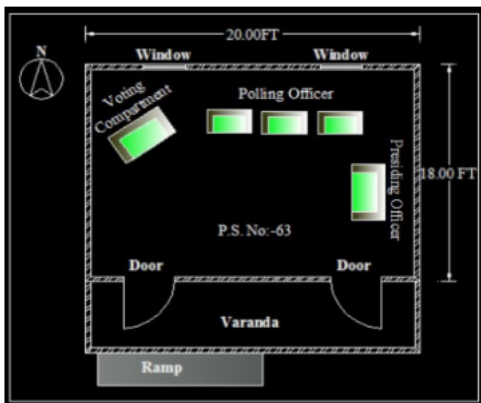

নিৰ্বাচক পঞ্জীয়ন বিষয়াৰ স্বাক্ষৰ

Nazri Naksha

Google Map View

Polling Station Building Front View

ভোটগ্ৰহন কেন্দ্ৰৰ সন্মুখৰ দৃশ্য

Cad View

Key MAP View

1	TJI0004218	ফটো উপলব্ধ
নাম : গনেশ ৰাজোৱাৰ মাতৃৰ নাম: মাতো ৰাজোৱাৰ ঘৰ নং : 3 বয়স : 20 লিঙ্গ : পুৰুষ		