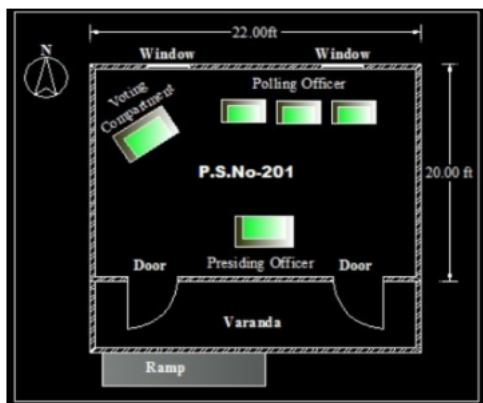

নিৰ্বাচক পঞ্জীয়ন বিষয়াৰ স্বাক্ষৰ

Nazri Naksha

Google Map View

Polling Station Building Front View

ভোটগ্ৰহন কেন্দ্ৰৰ সন্মুখৰ দৃশ্য

Cad View

Key MAP View

1 নাম : বিৰেন চন্দ্ৰ গগৈ পিতাৰ নাম: সৰুৰাম গগৈ ঘৰ নং : ১ বয়স : 73 লিঙ্গ : পুৰুষ	GRD1634577 ফটো উপলব্ধ	2 নাম : তুসন বুঢ়া গোহাঁই পিতাৰ নাম: মনেশ্বৰ বুঢ়া গোহাঁই ঘৰ নং : ১ক বয়স : 54 লিঙ্গ : পুৰুষ	GRD1634646 ফটো উপলব্ধ	3 নাম : সঞ্জীৱ গগৈ পিতাৰ নাম: বিৰেণ চন্দ্ৰ গগৈ ঘৰ নং : ১ বয়স : 53 লিঙ্গ : পুৰুষ	GRD1634613 ফটো উপলব্ধ
4 নাম : অতুল গগৈ পিতাৰ নাম: লখেশ্বৰ গগৈ ঘৰ নং : ১ বয়স : 45 লিঙ্গ : পুৰুষ	GRD0608869 ফটো উপলব্ধ	5 নাম : মাম বুঢ়া গোহাঁই স্বামীৰ নাম: তুষান বুঢ়াগোহাঁই ঘৰ নং : ১ক বয়স : 43 লিঙ্গ : মহিলা	GRD1634657 ফটো উপলব্ধ	6 নাম : অনিমা গগৈ স্বামীৰ নাম: সঞ্জীৱ গগৈ ঘৰ নং : ১ বয়স : 41 লিঙ্গ : মহিলা	GRD1634635 ফটো উপলব্ধ
7 নাম : কুশল বুঢ়া গোহাঁই পিতাৰ নাম: মনেশ্বৰ বুঢ়া গোহাঁই ঘৰ নং : 1 বয়স : 40 লিঙ্গ : পুৰুষ	TJI0102871 ফটো উপলব্ধ	8 নাম : মিতালী গগৈ স্বামীৰ নাম: সঞ্জীৱ গগৈ ঘৰ নং : ১ বয়স : 39 লিঙ্গ : মহিলা	GRD1634624 ফটো উপলব্ধ	9 নাম : বিতপন গগৈ পিতাৰ নাম: সঞ্জীৱ গগৈ ঘৰ নং : ১ বয়স : 28 লিঙ্গ : পুৰুষ	GRD0242701 ফটো উপলব্ধ
10 নাম : নৱজ্যোতি গগৈ পিতাৰ নাম: সঞ্জীৱ গগৈ ঘৰ নং : ১ বয়স : 23 লিঙ্গ : পুৰুষ	GRD0609669 ফটো উপলব্ধ	11 নাম : ৰূপম গগৈ পিতাৰ নাম: প্ৰশান্ত গগৈ ঘৰ নং : 01 বয়স : 23 লিঙ্গ : পুৰুষ	TJI0063255 ফটো উপলব্ধ	12 নাম : যাদৱ বৰা মাতৃৰ নাম: ঈশানী বৰা ঘৰ নং : ০২ বয়স : 47 লিঙ্গ : পুৰুষ	GRD0610485 ফটো উপলব্ধ
13 নাম : চাকলা গগৈ পিতাৰ নাম: আনুঠ গগৈ ঘৰ নং : ৩ বয়স : 69 লিঙ্গ : পুৰুষ	GRD1634679 ফটো উপলব্ধ	14 নাম : ৰেখা গগৈ স্বামীৰ নাম: চাকলা গগৈ ঘৰ নং : ৩ বয়স : 64 লিঙ্গ : মহিলা	GRD1634680 ফটো উপলব্ধ	15 নাম : ৰণু গগৈ পিতাৰ নাম: কৃষ্ণ গগৈ ঘৰ নং : ৩ বয়স : 37 লিঙ্গ : পুৰুষ	GRD1634691 ফটো উপলব্ধ
16 নাম : ৰূপালী গগৈ স্বামীৰ নাম: ৰণু গগৈ ঘৰ নং : ৩ বয়স : 36 লিঙ্গ : মহিলা	GRD1757922 ফটো উপলব্ধ	17 নাম : ৰাজিৱ গগৈ পিতাৰ নাম: চাকলা গগৈ ঘৰ নং : ৩ বয়স : 30 লিঙ্গ : পুৰুষ	GRD1643385 ফটো উপলব্ধ	18 নাম : নয়নমণী গগৈ পিতাৰ নাম: ৰণু গগৈ ঘৰ নং : 3 বয়স : 19 লিঙ্গ : মহিলা	TJI0110858 ফটো উপলব্ধ
19 নাম : অনিল দত্ত পিতাৰ নাম: সমেশ্বৰ দত্ত ঘৰ নং : ৫ বয়স : 57 লিঙ্গ : পুৰুষ	GRD1634771 ফটো উপলব্ধ	20 নাম : নীভা দত্ত স্বামীৰ নাম: দয়াল দত্ত ঘৰ নং : ৫ বয়স : 46 লিঙ্গ : মহিলা	GRD1634760 ফটো উপলব্ধ	21 নাম : দীপা দত্ত স্বামীৰ নাম: অনিল দত্ত ঘৰ নং : ৫ বয়স : 44 লিঙ্গ : মহিলা	GRD1643965 ফটো উপলব্ধ
22 নাম : প্ৰাণটি দত্ত পিতাৰ নাম: দয়াল দত্ত ঘৰ নং : ৫ বয়স : 27 লিঙ্গ : পুৰুষ	GRD0280628 ফটো উপলব্ধ	23 নাম : প্ৰাণটি দত্ত পিতাৰ নাম: দয়াল দত্ত ঘৰ নং : ৫ বয়স : 27 লিঙ্গ : পুৰুষ	GRD0280636 ফটো উপলব্ধ	24 নাম : দ্বিপেন গগৈ পিতাৰ নাম: খগেন গগৈ ঘৰ নং : ৬ বয়স : 51 লিঙ্গ : পুৰুষ	GRD1634782 ফটো উপলব্ধ
25 নাম : ৰঞ্জনা গগৈ স্বামীৰ নাম: দ্বিপেন গগৈ ঘৰ নং : ৬ বয়স : 50 লিঙ্গ : মহিলা	GRD1634793 ফটো উপলব্ধ	26 নাম : দিব্যজ্যোতি গগৈ পিতাৰ নাম: দ্বিপেন গগৈ ঘৰ নং : ৬ বয়স : 28 লিঙ্গ : পুৰুষ	GRD0285916 ফটো উপলব্ধ	27 নাম : গায়ত্ৰী বৰা স্বামীৰ নাম: অপূৰ্ব জ্যোতি গগৈ ঘৰ নং : ০৬ বয়স : 27 লিঙ্গ : মহিলা	GRD1214477 ফটো উপলব্ধ
28 নাম : অপূৰ্বজ্যোতি গগৈ পিতাৰ নাম: দ্বিপেন গগৈ ঘৰ নং : ৬ বয়স : 26 লিঙ্গ : পুৰুষ	GRD0286187 ফটো উপলব্ধ	29 নাম : সত্যজিৎ চুতিয়া পিতাৰ নাম: অৰূপ চুতিয়া ঘৰ নং : ৬খ বয়স : 24 লিঙ্গ : পুৰুষ	GRD0603860 ফটো উপলব্ধ	30 নাম : দীপক গগৈ পিতাৰ নাম: খগেন গগৈ ঘৰ নং : ৭ বয়স : 60 লিঙ্গ : পুৰুষ	GRD1634806 ফটো উপলব্ধ